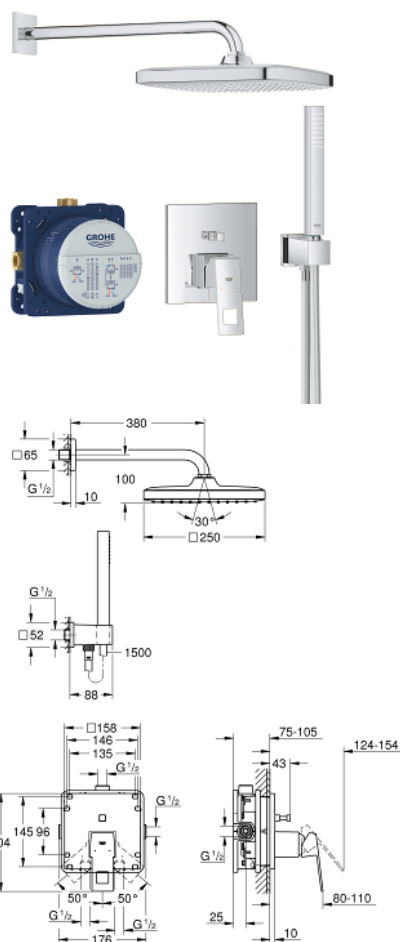

25 239 000 EUROCUBE НАБОР ДЛЯ ДУША С ВЕРХНИМ ДУШЕМ TEMPESTA 250 CUBE

ОПИСАНИЕ ПРОДУКТА

- Colour: хром
- в комплект входят:
- Eurocube Смеситель однорычажный для ванны, квадратная розетка (24 062)
- GROHE Rapido SmartBox Универсальная встраиваемая часть, 1/2" (35 600)
- Верхний душ Tempesta 250 Cube с душевым кронштейном (26 682)
- ручной душ Euphoria Cube Stick (27 698 000)
- Euphoria Cube подключение для душевого шланга с держателем ручного душа 1/2" (26 370)
- душевой шланг Silverflex 1500 мм 1/2" x 1/2" (28 364)