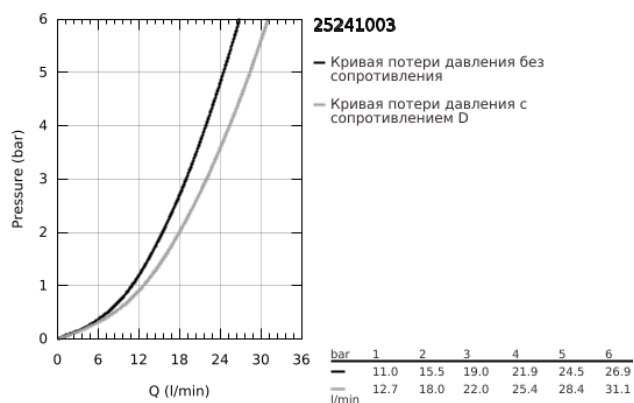

25 241 003 EUROSMART СМЕСИТЕЛЬ ОДНОРЫЧАЖНЫЙ ДЛЯ ВАННЫ, DN 15

ОПИСАНИЕ ПРОДУКТА

- Colour: хром
- настенный монтаж
- металлическая рукоятка (с отверстием)
- длина рычага 123 мм
- GROHE SilkMove Плавность и точность управления - керамический картридж 35 мм
- настраиваемый ограничитель потока
- с ограничителем температуры
- автоматический переключатель: ванна/душ
- аэратор
- встроенный обратный клапан в душевом отводе 1/2"
- скрытые S-образные эксцентрики
- отражатели из металла
- с защитой от обратного потока
- профессиональная серия