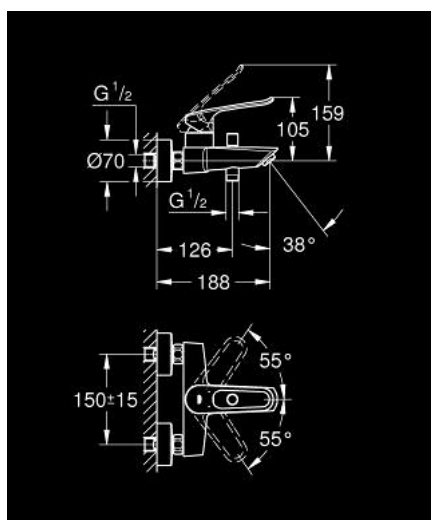

25 241 003 EUROSMART СМЕСИТЕЛЬ ОДНОРЫЧАЖНЫЙ ДЛЯ ВАННЫ, DN 15

ОПИСАНИЕ ПРОДУКТА

- Colour: хром
- настенный монтаж
- металлическая рукоятка (с отверстием)
- длина рычага 123 мм
- GROHE SilkMove Плавность и точность управления - керамический картридж 35 мм
- настраиваемый ограничитель потока
- с ограничителем температуры
- автоматический переключатель: ванна/душ
- аэратор
- встроенный обратный клапан в душевом отводе 1/2"
- скрытые S-образные эксцентрики
- отражатели из металла
- с защитой от обратного потока
- профессиональная серия

25 241 003 EUROSMART СМЕСИТЕЛЬ ОДНОРЫЧАЖНЫЙ ДЛЯ ВАННЫ, DN 15

ЗАПАСНЫЕ ЧАСТИ

- 1: Рычаг (Spare part-nr. 48565000)
- 2: Картридж (Spare part-nr. 46374000)
- 3: Кнопка переключателя (Spare part-nr. 64309000)
- 4: Аэратор (Spare part-nr. 13952000)
- 5: Переключатель (Spare part-nr. 65655000)
- 6: Обратный клапан (Spare part-nr. 08565000)
- 7: S-образный эксцентрик (Spare part-nr. 12662000)
- 8: Удлинение 3/4", 20 мм (Spare part-nr. 0713000M)*
- 9: Ключ (Spare part-nr. 19332000)*
- 10: Ключ (Spare part-nr. 19377000)*