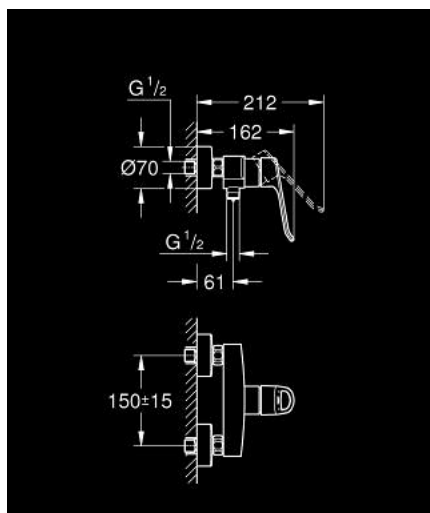

25 242 003 EUROSMART СМЕСИТЕЛЬ ОДНОРЫЧАЖНЫЙ ДЛЯ ДУША, DN 15

ОПИСАНИЕ ПРОДУКТА

- Colour: хром
- настенный монтаж
- металлическая рукоятка (с отверстием)
- длина рычага 115 мм
- GROHE SilkMove Плавность и точность управления - керамический картридж 35 мм
- настраиваемый ограничитель потока
- с ограничителем температуры
- отвод для душа снизу 1/2" со встроенным обратным клапаном
- скрытые S-образные эксцентрики
- отражатели из металла
- с защитой от обратного потока
- профессиональная серия

25 242 003 EUROSMART СМЕСИТЕЛЬ ОДНОРЫЧАЖНЫЙ ДЛЯ ДУША, DN 15

ЗАПАСНЫЕ ЧАСТИ

- 1: Рычаг (Spare part-nr. 48566000)
- 2: Картридж (Spare part-nr. 46374000)
- 3: Обратный клапан (Spare part-nr. 42601000)
- 4: Резьбовое соединение
подключения 1/2" (Spare part-nr. 45044000)
- 5: S-образный эксцентрик (Spare part-nr. 12662000)
- 6: Удлинение 3/4", 20 мм (Spare part-nr. 0713000M)*
- 7: Ключ (Spare part-nr. 19377000)*
- 8: Ключ (Spare part-nr. 19332000)*
- * Optional accessories