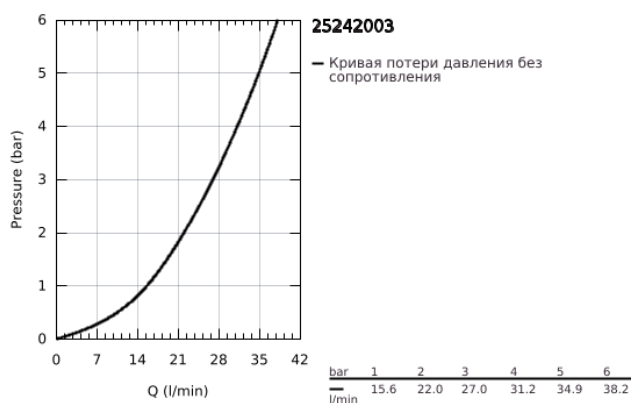

25 242 003 EUROSMART СМЕСИТЕЛЬ ОДНОРЫЧАЖНЫЙ ДЛЯ ДУША, DN 15

ОПИСАНИЕ ПРОДУКТА

- Colour: хром
- настенный монтаж
- металлическая рукоятка (с отверстием)
- длина рычага 115 мм
- GROHE SilkMove Плавность и точность управления - керамический картридж 35 мм
- настраиваемый ограничитель потока
- с ограничителем температуры
- отвод для душа снизу 1/2" со встроенным обратным клапаном
- скрытые S-образные эксцентрики
- отражатели из металла
- с защитой от обратного потока
- профессиональная серия