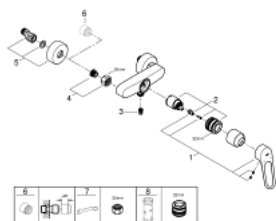

25 242 003 EUROSMART СМЕСИТЕЛЬ ОДНОРЫЧАЖНЫЙ ДЛЯ ДУША, DN 15

ОПИСАНИЕ ПРОДУКТА

- Colour: хром
- настенный монтаж
- металлическая рукоятка (с отверстием)
- длина рычага 115 мм
- GROHE SilkMove Плавность и точность управления - керамический картридж 35 мм
- настраиваемый ограничитель потока
- с ограничителем температуры
- отвод для душа снизу 1/2" со встроенным обратным клапаном
- скрытые S-образные эксцентрики
- отражатели из металла
- с защитой от обратного потока
- профессиональная серия

25 242 003 EUROSMART СМЕСИТЕЛЬ ОДНОРЫЧАЖНЫЙ ДЛЯ ДУША, DN 15

ЗАПАСНЫЕ ЧАСТИ

- 1: Рычаг (Spare part-nr. 48566000)
- 2: Картридж (Spare part-nr. 46374000)
- 3: Обратный клапан (Spare part-nr. 42601000)
- 4: Резьбовое соединение
подключения 1/2" (Spare part-nr. 45044000)
- 5: S-образный эксцентрик (Spare part-nr. 12662000)
- 6: Удлинение 3/4", 20 мм (Spare part-nr. 0713000M)*
- 7: Ключ (Spare part-nr. 19377000)*
- 8: Ключ (Spare part-nr. 19332000)*
- * Optional accessories