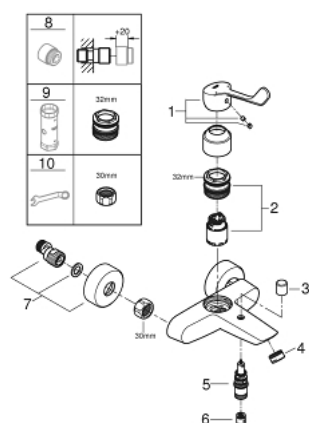

## 25 243 003 EUROSMART СМЕСИТЕЛЬ ОДНОРЫЧАЖНЫЙ ДЛЯ ВАННЫ, DN 15

### ОПИСАНИЕ ПРОДУКТА

- Colour: хром
- настенный монтаж
- длинный металлический рычаг
- длина рычага 124 мм
- GROHE SilkMove Плавность и точность управления - керамический картридж 35 мм
- настраиваемый ограничитель потока
- с ограничителем температуры
- автоматический переключатель: ванна/душ
- аэратор
- встроенный обратный клапан в душевом отводе 1/2"
- скрытые S-образные эксцентрики
- отражатели из металла
- с защитой от обратного потока
- профессиональная серия

### ЗАПАСНЫЕ ЧАСТИ

- 1: Рычаг (Spare part-nr. 48567000)
- 2: Картридж (Spare part-nr. 46374000)
- 3: Кнопка переключателя (Spare part-nr. 64309000)
- 4: Аэратор (Spare part-nr. 13952000)
- 5: Переключатель (Spare part-nr. 65655000)
- 6: Обратный клапан (Spare part-nr. 08565000)
- 7: S-образный эксцентрик (Spare part-nr. 12662000)
- 8: Удлинение 3/4", 20 мм (Spare part-nr. 0713000M)\*
- 9: Ключ (Spare part-nr. 19332000)\*
- 10: Ключ (Spare part-nr. 19377000)\*