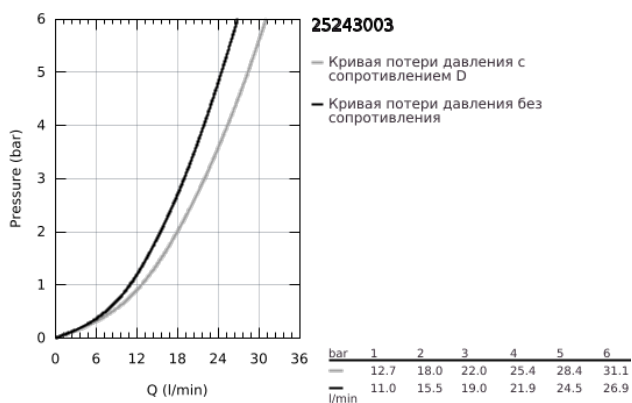

### ОПИСАНИЕ ПРОДУКТА

- Colour: хром
- настенный монтаж
- длинный металлический рычаг
- длина рычага 124 мм
- GROHE SilkMove Плавность и точность управления - керамический картридж 35 мм
- настраиваемый ограничитель потока
- с ограничителем температуры
- автоматический переключатель: ванна/душ
- аэратор
- встроенный обратный клапан в душевом отводе 1/2"
- скрытые S-образные эксцентрики
- отражатели из металла
- с защитой от обратного потока
- профессиональная серия