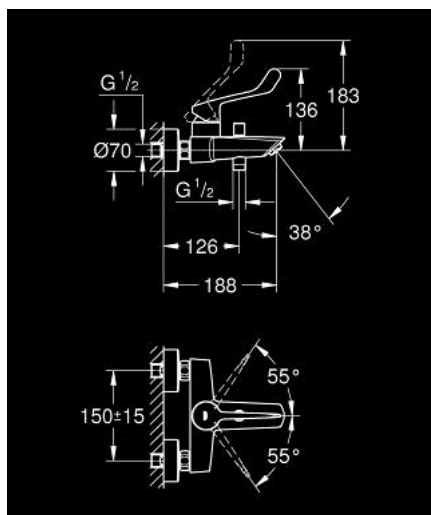

## 25 243 003 EUROSMART СМЕСИТЕЛЬ ОДНОРЫЧАЖНЫЙ ДЛЯ ВАННЫ, DN 15

### ОПИСАНИЕ ПРОДУКТА

- Colour: хром
- настенный монтаж
- длинный металлический рычаг
- длина рычага 124 мм
- GROHE SilkMove Плавность и точность управления - керамический картридж 35 мм
- настраиваемый ограничитель потока
- с ограничителем температуры
- автоматический переключатель: ванна/душ
- аэратор
- встроенный обратный клапан в душевом отводе 1/2"
- скрытые S-образные эксцентрики
- отражатели из металла
- с защитой от обратного потока
- профессиональная серия

### ЗАПАСНЫЕ ЧАСТИ

- 1: Рычаг (Spare part-nr. 48567000)
- 2: Картридж (Spare part-nr. 46374000)
- 3: Кнопка переключателя (Spare part-nr. 64309000)
- 4: Аэратор (Spare part-nr. 13952000)
- 5: Переключатель (Spare part-nr. 65655000)
- 6: Обратный клапан (Spare part-nr. 08565000)
- 7: S-образный эксцентрик (Spare part-nr. 12662000)
- 8: Удлинение 3/4", 20 мм (Spare part-nr. 0713000M)\*
- 9: Ключ (Spare part-nr. 19332000)\*
- 10: Ключ (Spare part-nr. 19377000)\*