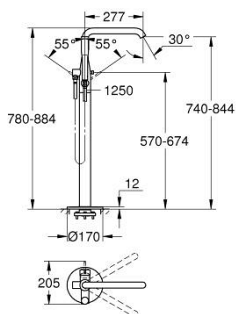

25 248 001 ESSENCE СМЕСИТЕЛЬ ОДНОРЫЧАЖНЫЙ ДЛЯ ВАННЫ, DN 15, НАПОЛЬНЫЙ МОНТАЖ

ОПИСАНИЕ ПРОДУКТА

- Colour: хром
 - комплект верхней монтажной части для 45 984
 - приобретается отдельно: встраиваемая часть
 - GROHE SilkMove Плавность и точность управления - керамический картридж 35 мм
 - с ограничителем температуры
 - GROHE LongLife Finish - стойкое долговечное покрытие
 - автоматический переключатель: ванна/душ
 - поворотный излив с аэратором и стопором
 - регулируемый радиус поворота 0° / 150° / 360°
 - вынос 277 мм
 - встроенный обратный клапан в душевом отводе 1/2"
 - держатель ручного душа
 - металлический ручной душ
 - душевой шланг Silverflex 1250 мм 1/2" x 1/2" (28 362 xxx)
 - с защитой от обратного потока
 - минимальное давление 1,0 бар
- профессиональная серия

25 248 001 ESSENCE СМЕСИТЕЛЬ ОДНОРЫЧАЖНЫЙ ДЛЯ ВАННЫ, DN 15, НАПОЛЬНЫЙ МОНТАЖ

ЗАПАСНЫЕ ЧАСТИ

- 1: Рычаг (Spare part-nr. 46916000)
- 2: Картридж (Spare part-nr. 46374000)
- 3: Аэратор (Spare part-nr. 13926000)
- 4: Накладное кольцо (Spare part-nr. 0128500M)
- 5: Сетка (Spare part-nr. 0700200M)
- 6: Кнопка переключателя (Spare part-nr. 64989000)
- 7: Переключатель (Spare part-nr. 65655000)
- 8: Обратный клапан (Spare part-nr. 08565000)