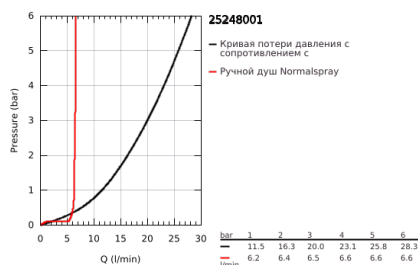

25 248 001 ESSENCE СМЕСИТЕЛЬ ОДНОРЫЧАЖНЫЙ ДЛЯ ВАННЫ, DN 15, НАПОЛЬНЫЙ МОНТАЖ

ОПИСАНИЕ ПРОДУКТА

- Colour: хром
 - комплект верхней монтажной части для 45 984
 - приобретается отдельно: встраиваемая часть
 - GROHE SilkMove Плавность и точность управления - керамический картридж 35 мм
 - с ограничителем температуры
 - GROHE LongLife Finish - стойкое долговечное покрытие
 - автоматический переключатель: ванна/душ
 - поворотный излив с аэратором и стопором
 - регулируемый радиус поворота 0° / 150° / 360°
 - вынос 277 мм
 - встроенный обратный клапан в душевом отводе 1/2"
 - держатель ручного душа
 - металлический ручной душ
 - душевой шланг Silverflex 1250 мм 1/2" x 1/2" (28 362 xxx)
 - с защитой от обратного потока
 - минимальное давление 1,0 бар
- профессиональная серия