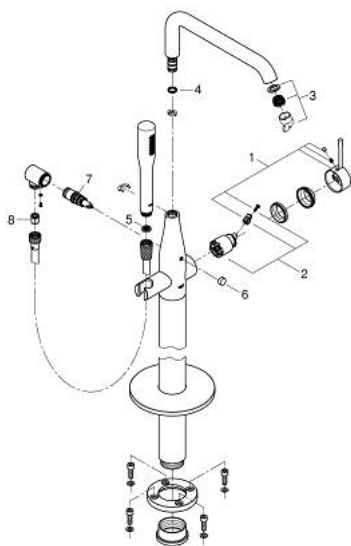

25 248 001 ESSENCE СМЕСИТЕЛЬ ОДНОРЫЧАЖНЫЙ ДЛЯ ВАННЫ, DN 15, НАПОЛЬНЫЙ МОНТАЖ

ОПИСАНИЕ ПРОДУКТА

- Colour: хром
 - комплект верхней монтажной части для 45 984
 - приобретается отдельно: встраиваемая часть
 - GROHE SilkMove Плавность и точность управления - керамический картридж 35 мм
 - с ограничителем температуры
 - GROHE LongLife Finish - стойкое долговечное покрытие
 - автоматический переключатель: ванна/душ
 - поворотный излив с аэратором и стопором
 - регулируемый радиус поворота 0° / 150° / 360°
 - вынос 277 мм
 - встроенный обратный клапан в душевом отводе 1/2"
 - держатель ручного душа
 - металлический ручной душ
 - душевой шланг Silverflex 1250 мм 1/2" x 1/2" (28 362 xxx)
 - с защитой от обратного потока
 - минимальное давление 1,0 бар
- профессиональная серия

25 248 001 ESSENCE СМЕСИТЕЛЬ ОДНОРЫЧАЖНЫЙ ДЛЯ ВАННЫ, DN 15, НАПОЛЬНЫЙ МОНТАЖ

ЗАПАСНЫЕ ЧАСТИ

- 1: Рычаг (Spare part-nr. 46916000)
- 2: Картридж (Spare part-nr. 46374000)
- 3: Аэратор (Spare part-nr. 13926000)
- 4: Накладное кольцо (Spare part-nr. 0128500M)
- 5: Сетка (Spare part-nr. 0700200M)
- 6: Кнопка переключателя (Spare part-nr. 64989000)
- 7: Переключатель (Spare part-nr. 65655000)
- 8: Обратный клапан (Spare part-nr. 08565000)