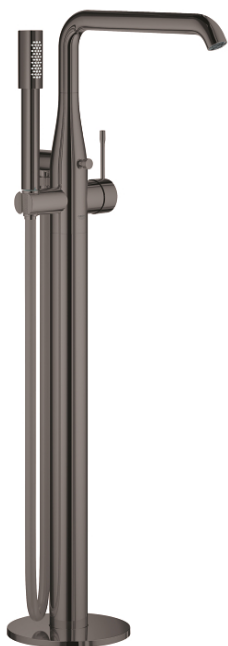

25 248 A01 ESSENCE СМЕСИТЕЛЬ ОДНОРЫЧАЖНЫЙ ДЛЯ ВАННЫ, DN 15, НАПОЛЬНЫЙ МОНТАЖ

ОПИСАНИЕ ПРОДУКТА

- Colour: темный графит, глянец
- комплект верхней монтажной части для 45 984
- приобретается отдельно: встраиваемая часть
- GROHE SilkMove Плавность и точность управления - керамический картридж 35 мм
- с ограничителем температуры
- GROHE LongLife finish - стойкое долговечное покрытие
- автоматический переключатель: ванна/душ
- поворотный излив с аэратором и стопором
- регулируемый радиус поворота 0° / 150° / 360°
- вынос 277 мм
- встроенный обратный клапан в душевом отводе 1/2"
- держатель ручного душа
- металлический ручной душ
- душевой шланг Silverflex 1250 мм 1/2" x 1/2" (28 362 xxx)
- с защитой от обратного потока
- минимальное давление 1,0 бар