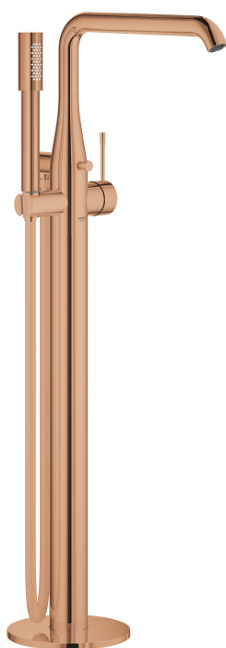

25 248 DA1 ESSENCE СМЕСИТЕЛЬ ОДНОРЫЧАЖНЫЙ ДЛЯ ВАННЫ, DN 15, НАПОЛЬНЫЙ МОНТАЖ

ОПИСАНИЕ ПРОДУКТА

- Colour: теплый закат, глянцев
- комплект верхней монтажной части для 45 984
- приобретается отдельно: встраиваемая часть
- GROHE SilkMove Плавность и точность управления - керамический картридж 35 мм
- с ограничителем температуры
- GROHE LongLife finish - стойкое долговечное покрытие
- автоматический переключатель: ванна/душ
- поворотный излив с аэратором и стопором
- регулируемый радиус поворота 0° / 150° / 360°
- вынос 277 мм
- встроенный обратный клапан в душевом отводе 1/2"
- держатель ручного душа
- металлический ручной душ
- душевой шланг Silverflex 1250 мм 1/2" x 1/2" (28 362 xxx)
- с защитой от обратного потока
- минимальное давление 1,0 бар