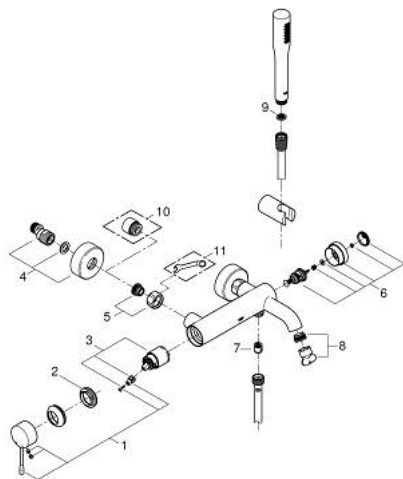

## 25 249 001 ESSENCE СМЕСИТЕЛЬ ОДНОРЫЧАЖНЫЙ ДЛЯ ВАННЫ, DN 15

### ОПИСАНИЕ ПРОДУКТА

- Colour: хром
- настенный монтаж
- металлический рычаг
- GROHE SilkMove Плавность и точность управления - керамический картридж 35 мм
- с ограничителем температуры
- GROHE LongLife Finish - стойкое долговечное покрытие
- автоматический переключатель: ванна/душ
- аэратор
- отвод для душа 1/2"
- встроенный обратный клапан
- скрытые S-образные эксцентрики
- с защитой от обратного потока
- с комплектом для душа
- в комплект входят:
  - Euphoria Cosmopolitan Stick Ручной душ (27 367)
  - держатель для душа Tempesta 100 /Cosmopolitan (27594000)
  - душевой шланг Silverflex 1500 мм 1/2" x 1/2" (28 364)
- минимальное давление 1,0 бар
- профессиональная серия
- замена для 33 628 001

### ЗАПАСНЫЕ ЧАСТИ

- 1: Рычаг (Spare part-nr. 46916000)
- 2: Винтовая стяжка (Spare part-nr. 46460000)
- 3: Картридж (Spare part-nr. 46374000)
- 4: S-образный эксцентрик (Spare part-nr. 12662000)
- 5: Резьбовое соединение подключения 1/2" (Spare part-nr. 45044000)
- 6: Переключатель (Spare part-nr. 46920000)
- 7: Обратный клапан (Spare part-nr. 08565000)
- 8: Аэратор (Spare part-nr. 13926000)
- 9: Сетка (Spare part-nr. 0700200M)
- 10: Удлинение 3/4", 20 мм (Spare part-nr. 0713000M)\*
- 11: Ключ (Spare part-nr. 19377000)\*