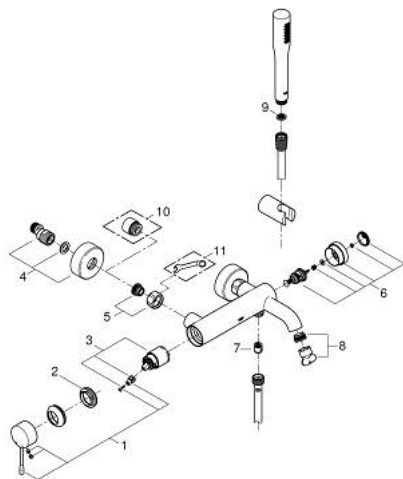

25 249 001 ESSENCE СМЕСИТЕЛЬ ОДНОРЫЧАЖНЫЙ ДЛЯ ВАННЫ, DN 15

ОПИСАНИЕ ПРОДУКТА

- Colour: хром
- настенный монтаж
- металлический рычаг
- GROHE SilkMove Плавность и точность управления - керамический картридж 35 мм
- с ограничителем температуры
- GROHE LongLife Finish - стойкое долговечное покрытие
- автоматический переключатель: ванна/душ
- аэратор
- отвод для душа 1/2"
- встроенный обратный клапан
- скрытые S-образные эксцентрики
- с защитой от обратного потока
- с комплектом для душа
- в комплект входят:
 - Euphoria Cosmopolitan Stick Ручной душ (27 367)
 - держатель для душа Tempesta 100 /Cosmopolitan (27594000)
 - душевой шланг Silverflex 1500 мм 1/2" x 1/2" (28 364)
- минимальное давление 1,0 бар
- профессиональная серия

25 249 001 ESSENCE СМЕСИТЕЛЬ ОДНОРЫЧАЖНЫЙ ДЛЯ ВАННЫ, DN 15

ЗАПАСНЫЕ ЧАСТИ

- 1: Рычаг (Spare part-nr. 46916000)
- 2: Винтовая стяжка (Spare part-nr. 46460000)
- 3: Картридж (Spare part-nr. 46374000)
- 4: S-образный эксцентрик (Spare part-nr. 12662000)
- 5: Резьбовое соединение подключения 1/2" (Spare part-nr. 45044000)
- 6: Переключатель (Spare part-nr. 46920000)
- 7: Обратный клапан (Spare part-nr. 08565000)
- 8: Аэратор (Spare part-nr. 13926000)
- 9: Сетка (Spare part-nr. 0700200M)
- 10: Удлинение 3/4", 20 мм (Spare part-nr. 0713000M)*
- 11: Ключ (Spare part-nr. 19377000)*