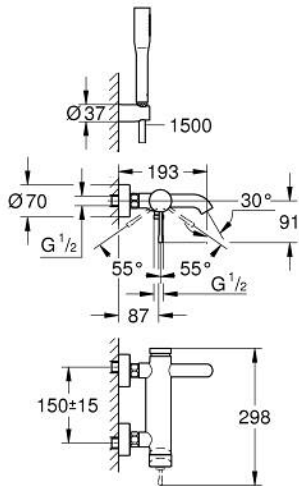

## 25 249 001 ESSENCE СМЕСИТЕЛЬ ОДНОРЫЧАЖНЫЙ ДЛЯ ВАННЫ, DN 15

### ОПИСАНИЕ ПРОДУКТА

- Colour: хром
- настенный монтаж
- металлический рычаг
- GROHE SilkMove Плавность и точность управления - керамический картридж 35 мм
- с ограничителем температуры
- GROHE LongLife Finish - стойкое долговечное покрытие
- автоматический переключатель: ванна/душ
- аэратор
- отвод для душа 1/2"
- встроенный обратный клапан
- скрытые S-образные эксцентрики
- с защитой от обратного потока
- с комплектом для душа
- в комплект входят:
  - Euphoria Cosmopolitan Stick Ручной душ (27 367)
  - держатель для душа Tempesta 100 /Cosmopolitan (27594000)
  - душевой шланг Silverflex 1500 мм 1/2" x 1/2" (28 364)
- минимальное давление 1,0 бар
- профессиональная серия
- замена для 33 628 001

### ЗАПАСНЫЕ ЧАСТИ

- 1: Рычаг (Spare part-nr. 46916000)
- 2: Винтовая стяжка (Spare part-nr. 46460000)
- 3: Картридж (Spare part-nr. 46374000)
- 4: S-образный эксцентрик (Spare part-nr. 12662000)
- 5: Резьбовое соединение подключения 1/2" (Spare part-nr. 45044000)
- 6: Переключатель (Spare part-nr. 46920000)
- 7: Обратный клапан (Spare part-nr. 08565000)
- 8: Аэратор (Spare part-nr. 13926000)
- 9: Сетка (Spare part-nr. 0700200M)
- 10: Удлинение 3/4", 20 мм (Spare part-nr. 0713000M)\*
- 11: Ключ (Spare part-nr. 19377000)\*