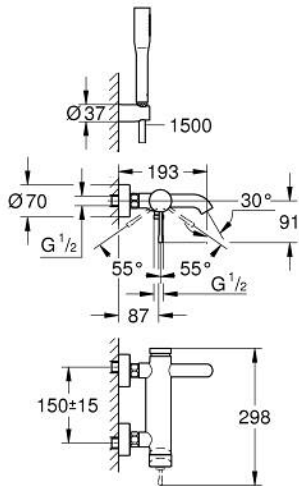

25 249 001 ESSENCE СМЕСИТЕЛЬ ОДНОРЫЧАЖНЫЙ ДЛЯ ВАННЫ, DN 15

ОПИСАНИЕ ПРОДУКТА

- Colour: хром
- настенный монтаж
- металлический рычаг
- GROHE SilkMove Плавность и точность управления - керамический картридж 35 мм
- с ограничителем температуры
- GROHE LongLife Finish - стойкое долговечное покрытие
- автоматический переключатель: ванна/душ
- аэратор
- отвод для душа 1/2"
- встроенный обратный клапан
- скрытые S-образные эксцентрики
- с защитой от обратного потока
- с комплектом для душа
- в комплект входят:
 - Euphoria Cosmopolitan Stick Ручной душ (27 367)
 - держатель для душа Tempesta 100 /Cosmopolitan (27594000)
 - душевой шланг Silverflex 1500 мм 1/2" x 1/2" (28 364)
- минимальное давление 1,0 бар
- профессиональная серия

25 249 001 ESSENCE СМЕСИТЕЛЬ ОДНОРЫЧАЖНЫЙ ДЛЯ ВАННЫ, DN 15

ЗАПАСНЫЕ ЧАСТИ

- 1: Рычаг (Spare part-nr. 46916000)
- 2: Винтовая стяжка (Spare part-nr. 46460000)
- 3: Картридж (Spare part-nr. 46374000)
- 4: S-образный эксцентрик (Spare part-nr. 12662000)
- 5: Резьбовое соединение подключения 1/2" (Spare part-nr. 45044000)
- 6: Переключатель (Spare part-nr. 46920000)
- 7: Обратный клапан (Spare part-nr. 08565000)
- 8: Аэратор (Spare part-nr. 13926000)
- 9: Сетка (Spare part-nr. 0700200M)
- 10: Удлинение 3/4", 20 мм (Spare part-nr. 0713000M)*
- 11: Ключ (Spare part-nr. 19377000)*