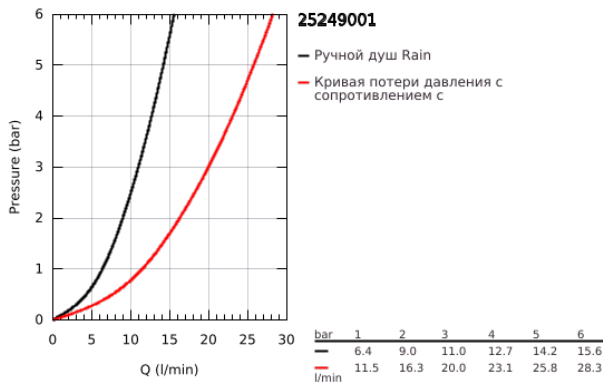

25 249 001 ESSENCE СМЕСИТЕЛЬ ОДНОРЫЧАЖНЫЙ ДЛЯ ВАННЫ, DN 15

ОПИСАНИЕ ПРОДУКТА

- Colour: хром
- настенный монтаж
- металлический рычаг
- GROHE SilkMove Плавность и точность управления - керамический картридж 35 мм
- с ограничителем температуры
- GROHE LongLife Finish - стойкое долговечное покрытие
- автоматический переключатель: ванна/душ
- аэратор
- отвод для душа 1/2"
- встроенный обратный клапан
- скрытые S-образные эксцентрики
- с защитой от обратного потока
- с комплектом для душа
- в комплект входят:
 - Euphoria Cosmopolitan Stick Ручной душ (27 367)
 - держатель для душа Tempesta 100 /Cosmopolitan (27594000)
 - душевой шланг Silverflex 1500 мм 1/2" x 1/2" (28 364)
- минимальное давление 1,0 бар
- профессиональная серия