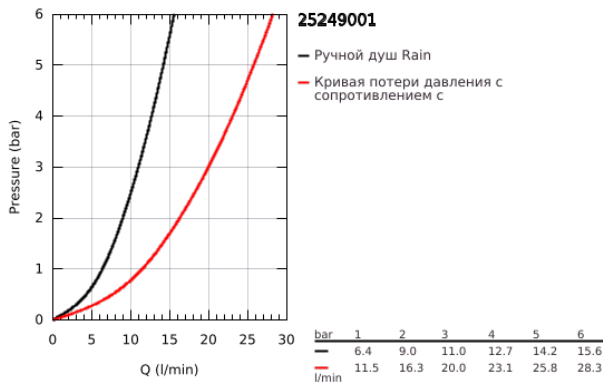

### ОПИСАНИЕ ПРОДУКТА

- Colour: хром
- настенный монтаж
- металлический рычаг
- GROHE SilkMove Плавность и точность управления - керамический картридж 35 мм
- с ограничителем температуры
- GROHE LongLife Finish - стойкое долговечное покрытие
- автоматический переключатель: ванна/душ
- аэратор
- отвод для душа 1/2"
- встроенный обратный клапан
- скрытые S-образные эксцентрики
- с защитой от обратного потока
- с комплектом для душа
- в комплект входят:
  - Euphoria Cosmopolitan Stick Ручной душ (27 367)
  - держатель для душа Tempesta 100 /Cosmopolitan (27594000)
  - душевой шланг Silverflex 1500 мм 1/2" x 1/2" (28 364)
- минимальное давление 1,0 бар
- профессиональная серия
- замена для 33 628 001