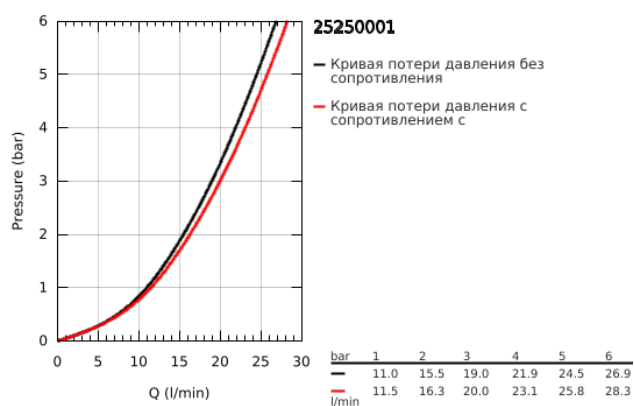

25 250 001 ESSENCE СМЕСИТЕЛЬ ОДНОРЫЧАЖНЫЙ ДЛЯ ВАННЫ, DN 15

ОПИСАНИЕ ПРОДУКТА

- Colour: хром
- настенный монтаж
- металлический рычаг
- GROHE SilkMove Плавность и точность управления - керамический картридж 35 мм
- с ограничителем температуры
- GROHE LongLife Finish - стойкое долговечное покрытие
- автоматический переключатель: ванна/душ
- аэратор
- отвод для душа 1/2"
- встроенный обратный клапан
- скрытые S-образные эксцентрики
- с защитой от обратного потока
- минимальное давление 1,0 бар
- профессиональная серия