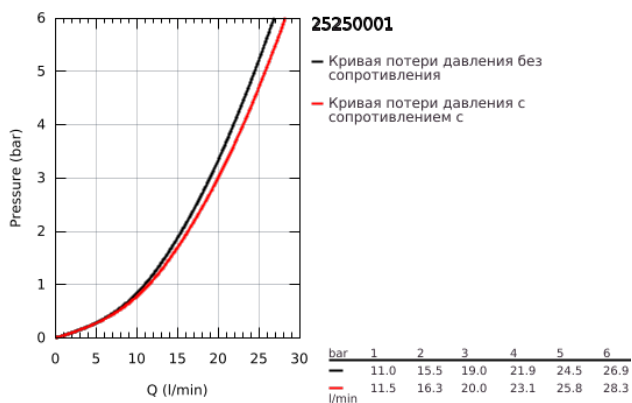

25 250 001 ESSENCE СМЕСИТЕЛЬ ОДНОРЫЧАЖНЫЙ ДЛЯ ВАННЫ, DN 15

ОПИСАНИЕ ПРОДУКТА

- Colour: хром
- настенный монтаж
- металлический рычаг
- GROHE SilkMove Плавность и точность управления - керамический картридж 35 мм
- с ограничителем температуры
- GROHE LongLife Finish - стойкое долговечное покрытие
- автоматический переключатель: ванна/душ
- аэратор
- отвод для душа 1/2"
- встроенный обратный клапан
- скрытые S-образные эксцентрики
- с защитой от обратного потока
- минимальное давление 1,0 бар
- профессиональная серия
- замена для 33 624 xx1