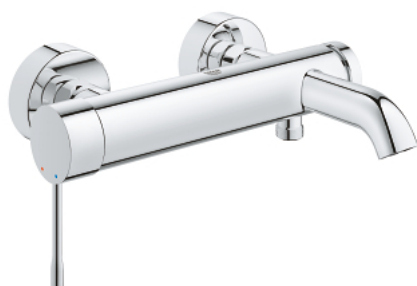

25 250 001 ESSENCE СМЕСИТЕЛЬ ОДНОРЫЧАЖНЫЙ ДЛЯ ВАННЫ, DN 15

ОПИСАНИЕ ПРОДУКТА

- Colour: хром
- настенный монтаж
- металлический рычаг
- GROHE SilkMove Плавность и точность управления - керамический картридж 35 мм
- с ограничителем температуры
- GROHE LongLife Finish - стойкое долговечное покрытие
- автоматический переключатель: ванна/душ
- аэратор
- отвод для душа 1/2"
- встроенный обратный клапан
- скрытые S-образные эксцентрики
- с защитой от обратного потока
- минимальное давление 1,0 бар
- профессиональная серия

25 250 001 ESSENCE СМЕСИТЕЛЬ ОДНОРЫЧАЖНЫЙ ДЛЯ ВАННЫ, DN 15

ЗАПАСНЫЕ ЧАСТИ

- 1: Рычаг (Spare part-nr. 46916000)
- 2: Винтовая стяжка (Spare part-nr. 46460000)
- 3: Картридж (Spare part-nr. 46374000)
- 4: S-образный эксцентрик (Spare part-nr. 12662000)
- 5: Резьбовое соединение подключения 1/2" (Spare part-nr. 45044000)
- 6: Переключатель (Spare part-nr. 46920000)
- 7: Обратный клапан (Spare part-nr. 08565000)
- 8: Аэратор (Spare part-nr. 13926000)
- 9: Удлинение 3/4", 20 мм (Spare part-nr. 0713000M)*
- 10: Ключ (Spare part-nr. 19377000)*