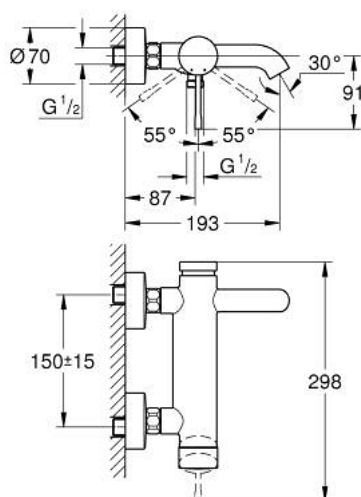

25 250 001 ESSENCE СМЕСИТЕЛЬ ОДНОРЫЧАЖНЫЙ ДЛЯ ВАННЫ, DN 15

ОПИСАНИЕ ПРОДУКТА

- Colour: хром
- настенный монтаж
- металлический рычаг
- GROHE SilkMove Плавность и точность управления - керамический картридж 35 мм
- с ограничителем температуры
- GROHE LongLife Finish - стойкое долговечное покрытие
- автоматический переключатель: ванна/душ
- аэратор
- отвод для душа 1/2"
- встроенный обратный клапан
- скрытые S-образные эксцентрики
- с защитой от обратного потока
- минимальное давление 1,0 бар
- профессиональная серия

25 250 001 ESSENCE СМЕСИТЕЛЬ ОДНОРЫЧАЖНЫЙ ДЛЯ ВАННЫ, DN 15

ЗАПАСНЫЕ ЧАСТИ

- 1: Рычаг (Spare part-nr. 46916000)
- 2: Винтовая стяжка (Spare part-nr. 46460000)
- 3: Картридж (Spare part-nr. 46374000)
- 4: S-образный эксцентрик (Spare part-nr. 12662000)
- 5: Резьбовое соединение подключения 1/2" (Spare part-nr. 45044000)
- 6: Переключатель (Spare part-nr. 46920000)
- 7: Обратный клапан (Spare part-nr. 08565000)
- 8: Аэратор (Spare part-nr. 13926000)
- 9: Удлинение 3/4", 20 мм (Spare part-nr. 0713000M)*
- 10: Ключ (Spare part-nr. 19377000)*