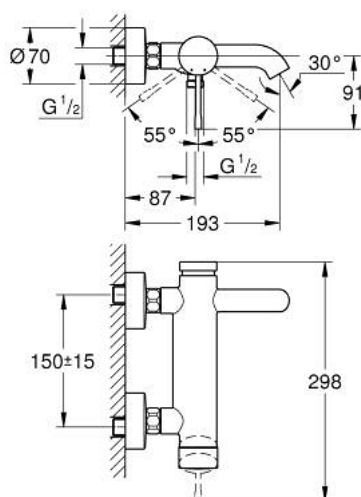

25 250 001 ESSENCE СМЕСИТЕЛЬ ОДНОРЫЧАЖНЫЙ ДЛЯ ВАННЫ, DN 15

ОПИСАНИЕ ПРОДУКТА

- Colour: хром
- настенный монтаж
- металлический рычаг
- GROHE SilkMove Плавность и точность управления - керамический картридж 35 мм
- с ограничителем температуры
- GROHE LongLife Finish - стойкое долговечное покрытие
- автоматический переключатель: ванна/душ
- аэратор
- отвод для душа 1/2"
- встроенный обратный клапан
- скрытые S-образные эксцентрики
- с защитой от обратного потока
- минимальное давление 1,0 бар
- профессиональная серия
- замена для 33 624 xx1

25 250 001 ESSENCE СМЕСИТЕЛЬ ОДНОРЫЧАЖНЫЙ ДЛЯ ВАННЫ, DN 15

ЗАПАСНЫЕ ЧАСТИ

- 1: Рычаг (Spare part-nr. 46916000)
- 2: Винтовая стяжка (Spare part-nr. 46460000)
- 3: Картридж (Spare part-nr. 46374000)
- 4: S-образный эксцентрик (Spare part-nr. 12662000)
- 5: Резьбовое соединение подключения 1/2" (Spare part-nr. 45044000)
- 6: Переключатель (Spare part-nr. 46920000)
- 7: Обратный клапан (Spare part-nr. 08565000)
- 8: Аэратор (Spare part-nr. 13926000)
- 9: Удлинение 3/4", 20 мм (Spare part-nr. 0713000M)*
- 10: Ключ (Spare part-nr. 19377000)*