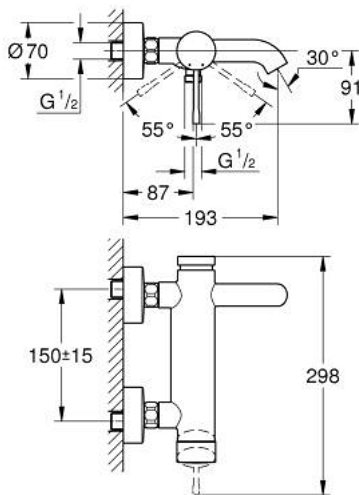

25 250 A01 ESSENCE СМЕСИТЕЛЬ ОДНОРЫЧАЖНЫЙ ДЛЯ ВАННЫ, DN 15

ОПИСАНИЕ ПРОДУКТА

- Colour: темный графит, глянец
- настенный монтаж
- металлический рычаг
- GROHE SilkMove Плавность и точность управления - керамический картридж 35 мм
- с ограничителем температуры
- GROHE LongLife finish - стойкое долговечное покрытие
- автоматический переключатель: ванна/душ
- аэратор
- отвод для душа 1/2"
- встроенный обратный клапан
- скрытые S-образные эксцентрики
- с защитой от обратного потока
- минимальное давление 1,0 бар