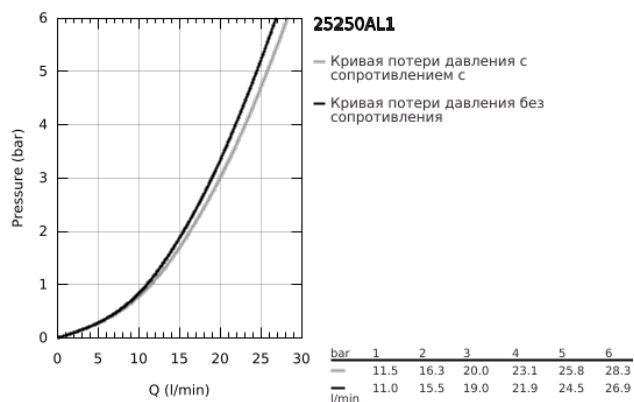

### ОПИСАНИЕ ПРОДУКТА

- Colour: темный графит, матовый
- настенный монтаж
- металлический рычаг
- GROHE SilkMove Плавность и точность управления - керамический картридж 35 мм
- с ограничителем температуры
- GROHE LongLife finish - стойкое долговечное покрытие
- автоматический переключатель: ванна/душ
- аэратор
- отвод для душа 1/2"
- встроенный обратный клапан
- скрытые S-образные эксцентрики
- с защитой от обратного потока
- минимальное давление 1,0 бар