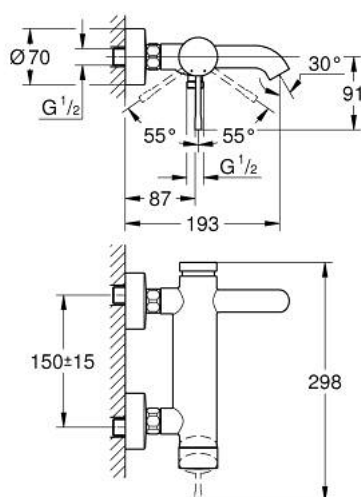

## 25 250 AL1 ESSENCE СМЕСИТЕЛЬ ОДНОРЫЧАЖНЫЙ ДЛЯ ВАННЫ, DN 15

### ОПИСАНИЕ ПРОДУКТА

- Colour: темный графит, матовый
- настенный монтаж
- металлический рычаг
- GROHE SilkMove Плавность и точность управления - керамический картридж 35 мм
- с ограничителем температуры
- GROHE LongLife finish - стойкое долговечное покрытие
- автоматический переключатель: ванна/душ
- аэратор
- отвод для душа 1/2"
- встроенный обратный клапан
- скрытые S-образные эксцентрики
- с защитой от обратного потока
- минимальное давление 1,0 бар

### ЗАПАСНЫЕ ЧАСТИ

- 1: Рычаг (Spare part-nr. 46916AL0)
- 2: Винтовая стяжка (Spare part-nr. 46460000)
- 3: Картридж (Spare part-nr. 46374000)
- 4: S-образный эксцентрик (Spare part-nr. 12662AL0)
- 5: Резьбовое соединение подключения 1/2" (Spare part-nr. 45044AL0)
- 6: Переключатель (Spare part-nr. 46920AL0)
- 7: Обратный клапан (Spare part-nr. 08565000)
- 8: Аэратор (Spare part-nr. 13926000)
- 9: Удлинение 3/4", 20 мм (Spare part-nr. 0713000M)\*
- 10: Ключ (Spare part-nr. 19377000)\*