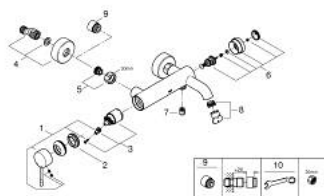

## 25 250 AL1 ESSENCE СМЕСИТЕЛЬ ОДНОРЫЧАЖНЫЙ ДЛЯ ВАННЫ, DN 15

### ОПИСАНИЕ ПРОДУКТА

- Colour: темный графит, матовый
- настенный монтаж
- металлический рычаг
- GROHE SilkMove Плавность и точность управления - керамический картридж 35 мм
- с ограничителем температуры
- GROHE LongLife finish - стойкое долговечное покрытие
- автоматический переключатель: ванна/душ
- аэратор
- отвод для душа 1/2"
- встроенный обратный клапан
- скрытые S-образные эксцентрики
- с защитой от обратного потока
- минимальное давление 1,0 бар

### ЗАПАСНЫЕ ЧАСТИ

- 1: Рычаг (Spare part-nr. 46916AL0)
- 2: Винтовая стяжка (Spare part-nr. 46460000)
- 3: Картридж (Spare part-nr. 46374000)
- 4: S-образный эксцентрик (Spare part-nr. 12662AL0)
- 5: Резьбовое соединение подключения 1/2" (Spare part-nr. 45044AL0)
- 6: Переключатель (Spare part-nr. 46920AL0)
- 7: Обратный клапан (Spare part-nr. 08565000)
- 8: Аэратор (Spare part-nr. 13926000)
- 9: Удлинение 3/4", 20 мм (Spare part-nr. 0713000M)\*
- 10: Ключ (Spare part-nr. 19377000)\*