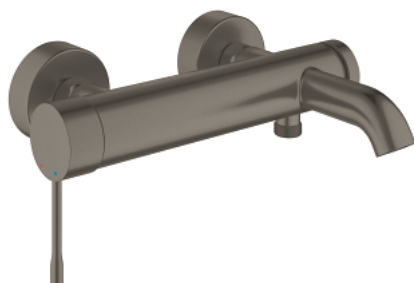

## 25 250 AL1 ESSENCE СМЕСИТЕЛЬ ОДНОРЫЧАЖНЫЙ ДЛЯ ВАННЫ, DN 15

### ОПИСАНИЕ ПРОДУКТА

- Colour: темный графит, матовый
- настенный монтаж
- металлический рычаг
- GROHE SilkMove Плавность и точность управления - керамический картридж 35 мм
- с ограничителем температуры
- GROHE LongLife finish - стойкое долговечное покрытие
- автоматический переключатель: ванна/душ
- аэратор
- отвод для душа 1/2"
- встроенный обратный клапан
- скрытые S-образные эксцентрики
- с защитой от обратного потока
- минимальное давление 1,0 бар