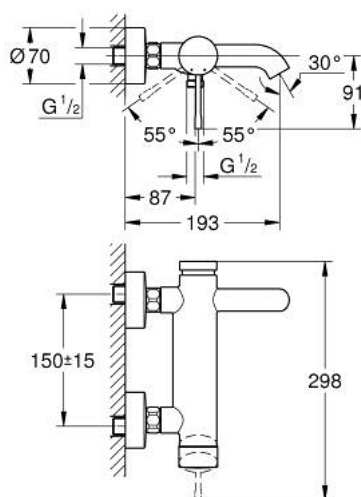

25 250 DA1 ESSENCE СМЕСИТЕЛЬ ОДНОРЫЧАЖНЫЙ ДЛЯ ВАННЫ, DN 15

ОПИСАНИЕ ПРОДУКТА

- Colour: теплый закат, глянец
- настенный монтаж
- металлический рычаг
- GROHE SilkMove Плавность и точность управления - керамический картридж 35 мм
- с ограничителем температуры
- GROHE LongLife finish - стойкое долговечное покрытие
- автоматический переключатель: ванна/душ
- аэратор
- отвод для душа 1/2"
- встроенный обратный клапан
- скрытые S-образные эксцентрики
- с защитой от обратного потока
- минимальное давление 1,0 бар