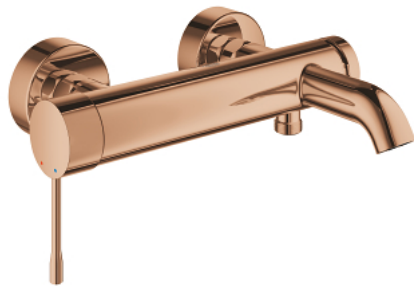

25 250 DA1 ESSENCE СМЕСИТЕЛЬ ОДНОРЫЧАЖНЫЙ ДЛЯ ВАННЫ, DN 15

ОПИСАНИЕ ПРОДУКТА

- Colour: теплый закат, глянец
- настенный монтаж
- металлический рычаг
- GROHE SilkMove Плавность и точность управления - керамический картридж 35 мм
- с ограничителем температуры
- GROHE LongLife finish - стойкое долговечное покрытие
- автоматический переключатель: ванна/душ
- аэратор
- отвод для душа 1/2"
- встроенный обратный клапан
- скрытые S-образные эксцентрики
- с защитой от обратного потока
- минимальное давление 1,0 бар