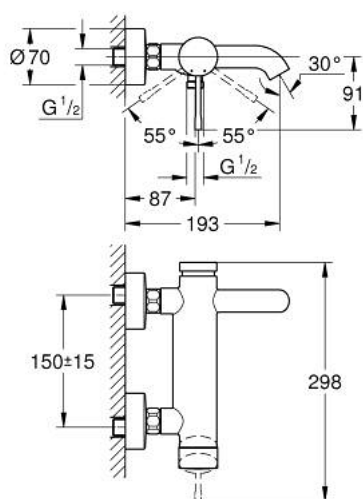

## 25 250 DC1 ESSENCE СМЕСИТЕЛЬ ОДНОРЫЧАЖНЫЙ ДЛЯ ВАННЫ, DN 15

### ОПИСАНИЕ ПРОДУКТА

- Colour: суперсталь
- настенный монтаж
- металлический рычаг
- GROHE SilkMove Плавность и точность управления - керамический картридж 35 мм
- с ограничителем температуры
- GROHE LongLife finish - стойкое долговечное покрытие
- автоматический переключатель: ванна/душ
- аэратор
- отвод для душа 1/2"
- встроенный обратный клапан
- скрытые S-образные эксцентрики
- с защитой от обратного потока
- минимальное давление 1,0 бар

### ЗАПАСНЫЕ ЧАСТИ

- 1: Рычаг (Spare part-nr. 46916DC0)
- 2: Винтовая стяжка (Spare part-nr. 46460000)
- 3: Картридж (Spare part-nr. 46374000)
- 4: S-образный эксцентрик (Spare part-nr. 12662DC0)
- 5: Резьбовое соединение подключения 1/2" (Spare part-nr. 45044DC0)
- 6: Переключатель (Spare part-nr. 46920DC0)
- 7: Обратный клапан (Spare part-nr. 08565000)
- 8: Аэратор (Spare part-nr. 13926000)
- 9: Удлинение 3/4", 20 мм (Spare part-nr. 0713000M)\*
- 10: Ключ (Spare part-nr. 19377000)\*