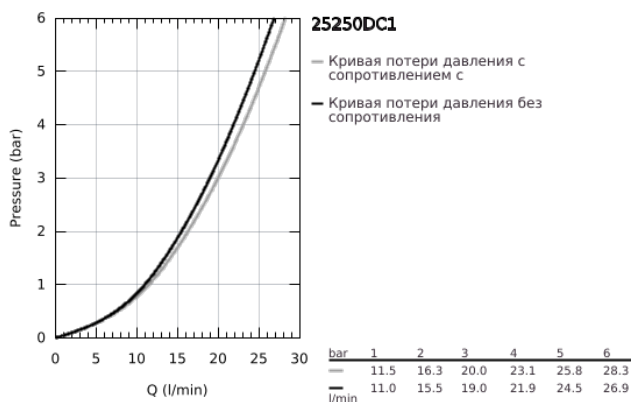

### ОПИСАНИЕ ПРОДУКТА

- Colour: суперсталь
- настенный монтаж
- металлический рычаг
- GROHE SilkMove Плавность и точность управления - керамический картридж 35 мм
- с ограничителем температуры
- GROHE LongLife finish - стойкое долговечное покрытие
- автоматический переключатель: ванна/душ
- аэратор
- отвод для душа 1/2"
- встроенный обратный клапан
- скрытые S-образные эксцентрики
- с защитой от обратного потока
- минимальное давление 1,0 бар