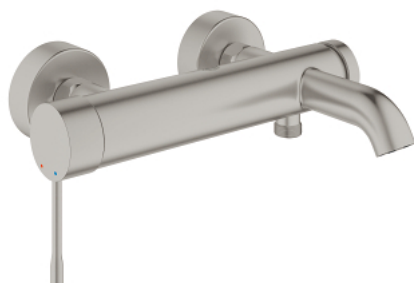

## 25 250 DC1 ESSENCE СМЕСИТЕЛЬ ОДНОРЫЧАЖНЫЙ ДЛЯ ВАННЫ, DN 15

### ОПИСАНИЕ ПРОДУКТА

- Colour: суперсталь
- настенный монтаж
- металлический рычаг
- GROHE SilkMove Плавность и точность управления - керамический картридж 35 мм
- с ограничителем температуры
- GROHE LongLife finish - стойкое долговечное покрытие
- автоматический переключатель: ванна/душ
- аэратор
- отвод для душа 1/2"
- встроенный обратный клапан
- скрытые S-образные эксцентрики
- с защитой от обратного потока
- минимальное давление 1,0 бар