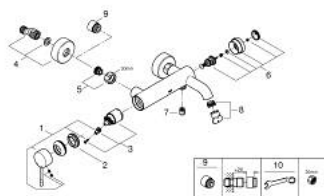

## 25 250 DC1 ESSENCE СМЕСИТЕЛЬ ОДНОРЫЧАЖНЫЙ ДЛЯ ВАННЫ, DN 15

### ОПИСАНИЕ ПРОДУКТА

- Colour: суперсталь
- настенный монтаж
- металлический рычаг
- GROHE SilkMove Плавность и точность управления - керамический картридж 35 мм
- с ограничителем температуры
- GROHE LongLife finish - стойкое долговечное покрытие
- автоматический переключатель: ванна/душ
- аэратор
- отвод для душа 1/2"
- встроенный обратный клапан
- скрытые S-образные эксцентрики
- с защитой от обратного потока
- минимальное давление 1,0 бар

### ЗАПАСНЫЕ ЧАСТИ

- 1: Рычаг (Spare part-nr. 46916DC0)
- 2: Винтовая стяжка (Spare part-nr. 46460000)
- 3: Картридж (Spare part-nr. 46374000)
- 4: S-образный эксцентрик (Spare part-nr. 12662DC0)
- 5: Резьбовое соединение подключения 1/2" (Spare part-nr. 45044DC0)
- 6: Переключатель (Spare part-nr. 46920DC0)
- 7: Обратный клапан (Spare part-nr. 08565000)
- 8: Аэратор (Spare part-nr. 13926000)
- 9: Удлинение 3/4", 20 мм (Spare part-nr. 0713000M)\*
- 10: Ключ (Spare part-nr. 19377000)\*