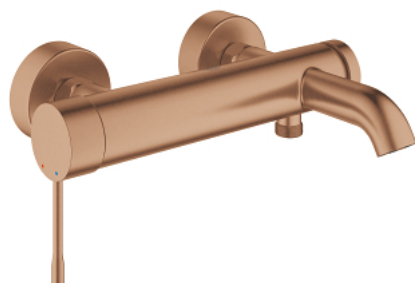

25 250 DL1 ESSENCE СМЕСИТЕЛЬ ОДНОРЫЧАЖНЫЙ ДЛЯ ВАННЫ, DN 15

ОПИСАНИЕ ПРОДУКТА

- Colour: теплый закат, матовый
- настенный монтаж
- металлический рычаг
- GROHE SilkMove Плавность и точность управления - керамический картридж 35 мм
- с ограничителем температуры
- GROHE LongLife finish - стойкое долговечное покрытие
- автоматический переключатель: ванна/душ
- аэратор
- отвод для душа 1/2"
- встроенный обратный клапан
- скрытые S-образные эксцентрики
- с защитой от обратного потока
- минимальное давление 1,0 бар