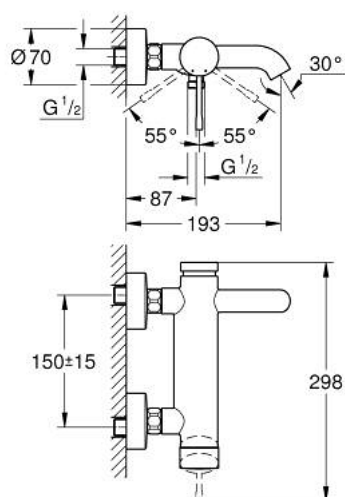

25 250 DL1 ESSENCE СМЕСИТЕЛЬ ОДНОРЫЧАЖНЫЙ ДЛЯ ВАННЫ, DN 15

ОПИСАНИЕ ПРОДУКТА

- Colour: теплый закат, матовый
- настенный монтаж
- металлический рычаг
- GROHE SilkMove Плавность и точность управления - керамический картридж 35 мм
- с ограничителем температуры
- GROHE LongLife finish - стойкое долговечное покрытие
- автоматический переключатель: ванна/душ
- аэратор
- отвод для душа 1/2"
- встроенный обратный клапан
- скрытые S-образные эксцентрики
- с защитой от обратного потока
- минимальное давление 1,0 бар