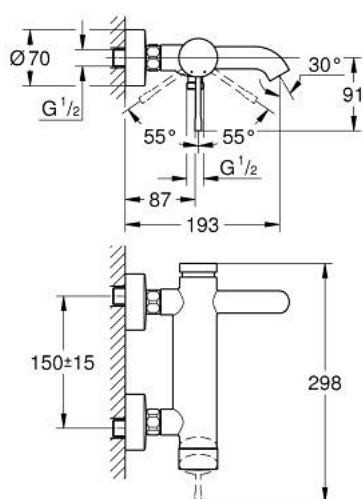

## 25 250 GL1 ESSENCE СМЕСИТЕЛЬ ОДНОРЫЧАЖНЫЙ ДЛЯ ВАННЫ, DN 15

### ОПИСАНИЕ ПРОДУКТА

- Colour: холодный расцвет, глянec
- настенный монтаж
- металлический рычаг
- GROHE SilkMove Плавность и точность управления - керамический картридж 35 мм
- с ограничителем температуры
- GROHE LongLife finish - стойкое долговечное покрытие
- автоматический переключатель: ванна/душ
- аэратор
- отвод для душа 1/2"
- встроенный обратный клапан
- скрытые S-образные эксцентрики
- с защитой от обратного потока
- минимальное давление 1,0 бар