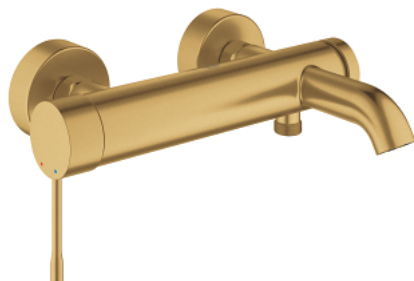

25 250 GN1 ESSENCE СМЕСИТЕЛЬ ОДНОРЫЧАЖНЫЙ ДЛЯ ВАННЫ, DN 15

ОПИСАНИЕ ПРОДУКТА

- Colour: холодный рассвет, матовый
- настенный монтаж
- металлический рычаг
- GROHE SilkMove Плавность и точность управления - керамический картридж 35 мм
- с ограничителем температуры
- GROHE LongLife finish - стойкое долговечное покрытие
- автоматический переключатель: ванна/душ
- аэратор
- отвод для душа 1/2"
- встроенный обратный клапан
- скрытые S-образные эксцентрики
- с защитой от обратного потока
- минимальное давление 1,0 бар