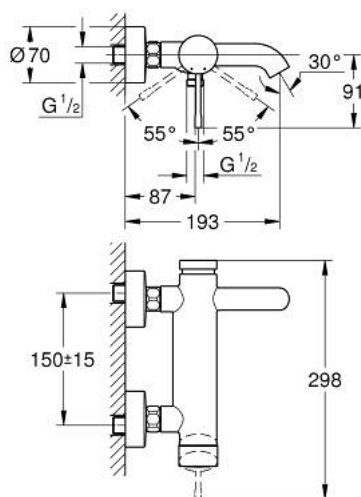

25 250 GN1 ESSENCE СМЕСИТЕЛЬ ОДНОРЫЧАЖНЫЙ ДЛЯ ВАННЫ, DN 15

ОПИСАНИЕ ПРОДУКТА

- Colour: холодный рассвет, матовый
- настенный монтаж
- металлический рычаг
- GROHE SilkMove Плавность и точность управления - керамический картридж 35 мм
- с ограничителем температуры
- GROHE LongLife finish - стойкое долговечное покрытие
- автоматический переключатель: ванна/душ
- аэратор
- отвод для душа 1/2"
- встроенный обратный клапан
- скрытые S-образные эксцентрики
- с защитой от обратного потока
- минимальное давление 1,0 бар