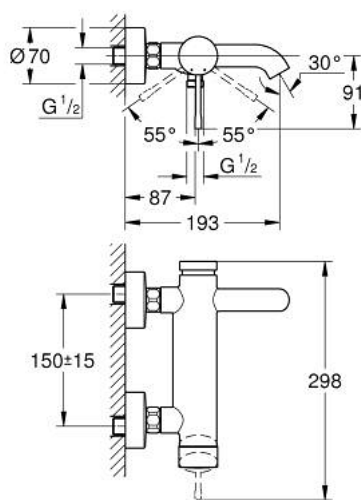

## 25 250 KF1 ESSENCE СМЕСИТЕЛЬ ОДНОРЫЧАЖНЫЙ ДЛЯ ВАННЫ, DN 15

### ОПИСАНИЕ ПРОДУКТА

- Colour: фантомный чёрный
- настенный монтаж
- металлический рычаг
- GROHE SilkMove Плавность и точность управления - керамический картридж 35 мм
- с ограничителем температуры
- автоматический переключатель: ванна/душ
- аэратор
- отвод для душа 1/2"
- встроенный обратный клапан
- скрытые S-образные эксцентрики
- с защитой от обратного потока
- минимальное давление 1,0 бар

### ЗАПАСНЫЕ ЧАСТИ

- 1: Рычаг (Spare part-nr. 46916KF0)
- 2: Винтовая стяжка (Spare part-nr. 46460000)
- 3: Картридж (Spare part-nr. 46374000)
- 4: S-образный эксцентрик (Spare part-nr. 12662KF0)
- 5: Резьбовое соединение подключения 1/2" (Spare part-nr. 45044KF0)
- 6: Переключатель (Spare part-nr. 46920KF0)
- 7: Обратный клапан (Spare part-nr. 08565000)
- 8: Аэратор (Spare part-nr. 13926000)
- 9: Удлинение 3/4", 20 мм (Spare part-nr. 0713000M)\*
- 10: Ключ (Spare part-nr. 19377000)\*