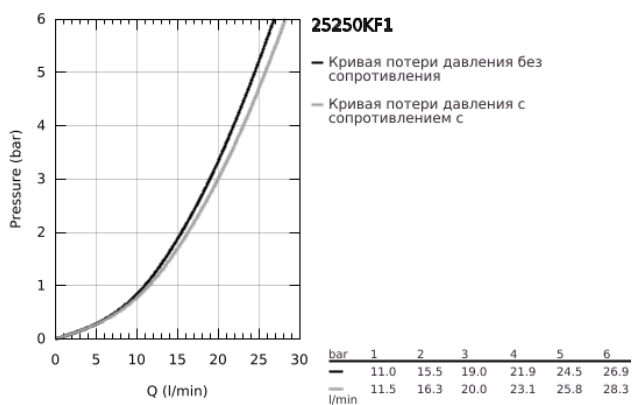

## 25 250 KF1 ESSENCE СМЕСИТЕЛЬ ОДНОРЫЧАЖНЫЙ ДЛЯ ВАННЫ, DN 15

### ОПИСАНИЕ ПРОДУКТА

- Colour: фантомный чёрный
- настенный монтаж
- металлический рычаг
- GROHE SilkMove Плавность и точность управления - керамический картридж 35 мм
- с ограничителем температуры
- автоматический переключатель: ванна/душ
- аэратор
- отвод для душа 1/2"
- встроенный обратный клапан
- скрытые S-образные эксцентрики
- с защитой от обратного потока
- минимальное давление 1,0 бар