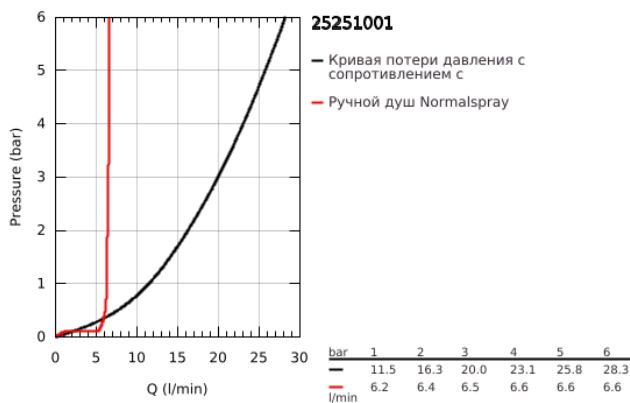

### ОПИСАНИЕ ПРОДУКТА

- Colour: хром
- GROHE SilkMove Плавность и точность управления - керамический картридж 35 мм
- с ограничителем температуры
- GROHE LongLife Finish - стойкое долговечное покрытие
- фиксатор для излива (смонтированный)
- элемент управления однорычажного смесителя
- металлический рычаг
- излив для ванны с аэратором
- переключатель ванна/душ
- Ручной душ Stick
- металлический душевой шланг 2000 мм (всегда цвет Хром независимо от цвета комплекта)
- гибкая подводка
- подключение для душевого шланга
- с защитой от обратного потока
- для использования с 29 037 000
- минимальное давление 1,0 бар
- профессиональная серия
- замена для 19 578 xx1