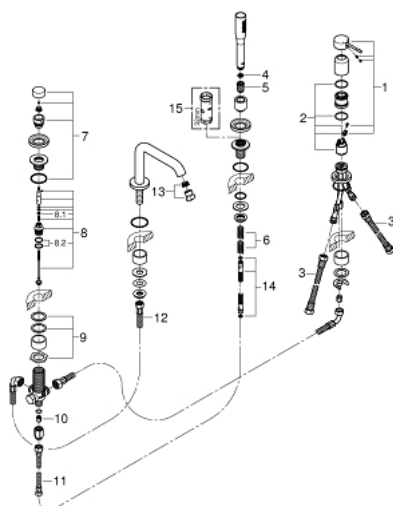

## 25 251 001 ESSENCE СМЕСИТЕЛЬ ОДНОРЫЧАЖНЫЙ ДЛЯ ВАННЫ НА 4 ОТВЕРСТИЯ

### ОПИСАНИЕ ПРОДУКТА

- Colour: хром
- GROHE SilkMove Плавность и точность управления - керамический картридж 35 мм
- с ограничителем температуры
- GROHE LongLife Finish - стойкое долговечное покрытие
- фиксатор для излива (смонтированный)
- элемент управления однорычажного смесителя
- металлический рычаг
- излив для ванны с аэратором
- переключатель ванна/душ
- Ручной душ Stick
- металлический душевой шланг 2000 мм (всегда цвет Хром независимо от цвета комплекта)
- гибкая подводка
- подключение для душевого шланга
- с защитой от обратного потока
- для использования с 29 037 000
- минимальное давление 1,0 бар
- профессиональная серия
- замена для 19 578 xx1

### ЗАПАСНЫЕ ЧАСТИ

- 1: Рычаг (Spare part-nr. 46916000)
- 2: Картридж (Spare part-nr. 46374000)
- 3: Шланг подключения (Spare part-nr. 07227000)
- 4: Сетка (Spare part-nr. 0700200M)
- 5: Конусная гайка (Spare part-nr. 08864000)
- 6: Возвратная пружина (Spare part-nr. 00869000)
- 7: Кнопка переключателя (Spare part-nr. 46721000)
- 8: Переключатель (Spare part-nr. 45443000)
- 8.1: O-кольцо Ø6 x Ø2 (Spare part-nr. 0128300M)
- 8.2: O-кольцо (Spare part-nr. 0120500M)
- 9: Стержневое резьбовое соединение (Spare part-nr. 45444000)
- 10: Обратный клапан (Spare part-nr. 08565000)
- 11: Шланг подключения (Spare part-nr. 07300000)
- 12: Шланг подключения (Spare part-nr. 48018000)
- 13: Аэратор (Spare part-nr. 13926000)
- 14: Душевой шланг металлический, (Spare part-nr. 28146000)
- 15: Ключ (Spare part-nr. 19332000)\*