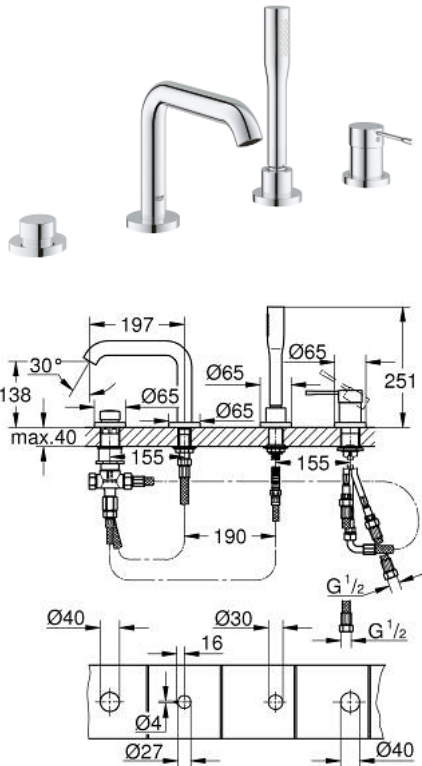

## 25 251 001 ESSENCE СМЕСИТЕЛЬ ОДНОРЫЧАЖНЫЙ ДЛЯ ВАННЫ НА 4 ОТВЕРСТИЯ

### ОПИСАНИЕ ПРОДУКТА

- Colour: хром
- GROHE SilkMove Плавность и точность управления - керамический картридж 35 мм
- с ограничителем температуры
- GROHE LongLife Finish - стойкое долговечное покрытие
- фиксатор для излива (смонтированный)
- элемент управления однорычажного смесителя
- металлический рычаг
- излив для ванны с аэратором
- переключатель ванна/душ
- Ручной душ Stick
- металлический душевой шланг 2000 мм (всегда цвет Хром независимо от цвета комплекта)
- гибкая подводка
- подключение для душевого шланга
- с защитой от обратного потока
- для использования с 29 037 000
- минимальное давление 1,0 бар
- профессиональная серия
- замена для 19 578 xx1

### ЗАПАСНЫЕ ЧАСТИ

- 1: Рычаг (Spare part-nr. 46916000)
- 2: Картридж (Spare part-nr. 46374000)
- 3: Шланг подключения (Spare part-nr. 07227000)
- 4: Сетка (Spare part-nr. 0700200M)
- 5: Конусная гайка (Spare part-nr. 08864000)
- 6: Возвратная пружина (Spare part-nr. 00869000)
- 7: Кнопка переключателя (Spare part-nr. 46721000)
- 8: Переключатель (Spare part-nr. 45443000)
- 8.1: O-кольцо Ø6 x Ø2 (Spare part-nr. 0128300M)
- 8.2: O-кольцо (Spare part-nr. 0120500M)
- 9: Стержневое резьбовое соединение (Spare part-nr. 45444000)
- 10: Обратный клапан (Spare part-nr. 08565000)
- 11: Шланг подключения (Spare part-nr. 07300000)
- 12: Шланг подключения (Spare part-nr. 48018000)
- 13: Аэратор (Spare part-nr. 13926000)
- 14: Душевой шланг металлический, (Spare part-nr. 28146000)
- 15: Ключ (Spare part-nr. 19332000)\*