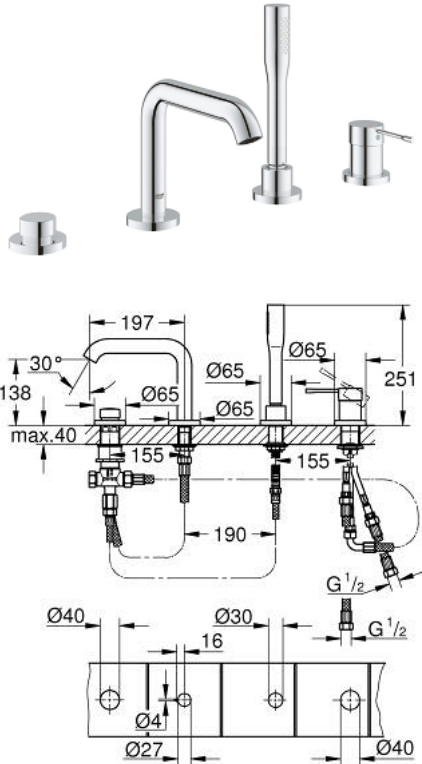

25 251 001 ESSENCE СМЕСИТЕЛЬ ОДНОРЫЧАЖНЫЙ ДЛЯ ВАННЫ НА 4 ОТВЕРСТИЯ

ОПИСАНИЕ ПРОДУКТА

- Colour: хром
- GROHE SilkMove Плавность и точность управления - керамический картридж 35 мм
- с ограничителем температуры
- GROHE LongLife Finish - стойкое долговечное покрытие
- фиксатор для излива (смонтированный)
- элемент управления однорычажного смесителя
- металлический рычаг
- излив для ванны с аэратором
- переключатель ванна/душ
- Ручной душ Stick
- металлический душевой шланг 2000 мм (всегда цвет Хром независимо от цвета комплекта)
- гибкая подводка
- подключение для душевого шланга
- с защитой от обратного потока
- для использования с 29 037 000
- минимальное давление 1,0 бар
- профессиональная серия

25 251 001 ESSENCE СМЕСИТЕЛЬ ОДНОРЫЧАЖНЫЙ ДЛЯ ВАННЫ НА 4 ОТВЕРСТИЯ

ЗАПАСНЫЕ ЧАСТИ

- 1: Рычаг (Spare part-nr. 46916000)
- 2: Картридж (Spare part-nr. 46374000)
- 3: Шланг подключения (Spare part-nr. 07227000)
- 4: Сетка (Spare part-nr. 0700200M)
- 5: Конусная гайка (Spare part-nr. 08864000)
- 6: Возвратная пружина (Spare part-nr. 00869000)
- 7: Кнопка переключателя (Spare part-nr. 46721000)
- 8: Переключатель (Spare part-nr. 45443000)
- 8.1: O-кольцо Ø6 x Ø2 (Spare part-nr. 0128300M)
- 8.2: O-кольцо (Spare part-nr. 0120500M)
- 9: Стержневое резьбовое соединение (Spare part-nr. 45444000)
- 10: Обратный клапан (Spare part-nr. 08565000)
- 11: Шланг подключения (Spare part-nr. 07300000)
- 12: Шланг подключения (Spare part-nr. 48018000)
- 13: Аэратор (Spare part-nr. 13926000)
- 14: Душевой шланг металлический, (Spare part-nr. 28146000)
- 15: Ключ (Spare part-nr. 19332000)*