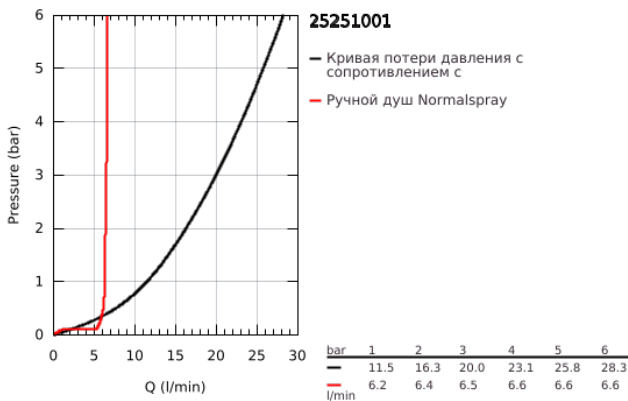

25 251 001 ESSENCE СМЕСИТЕЛЬ ОДНОРЫЧАЖНЫЙ ДЛЯ ВАННЫ НА 4 ОТВЕРСТИЯ

ОПИСАНИЕ ПРОДУКТА

- Colour: хром
- GROHE SilkMove Плавность и точность управления - керамический картридж 35 мм
- с ограничителем температуры
- GROHE LongLife Finish - стойкое долговечное покрытие
- фиксатор для излива (смонтированный)
- элемент управления однорычажного смесителя
- металлический рычаг
- излив для ванны с аэратором
- переключатель ванна/душ
- Ручной душ Stick
- металлический душевой шланг 2000 мм (всегда цвет Хром независимо от цвета комплекта)
- гибкая подводка
- подключение для душевого шланга
- с защитой от обратного потока
- для использования с 29 037 000
- минимальное давление 1,0 бар
- профессиональная серия