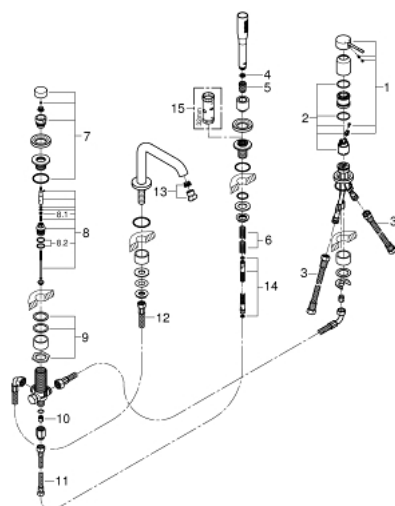

25 251 001 ESSENCE СМЕСИТЕЛЬ ОДНОРЫЧАЖНЫЙ ДЛЯ ВАННЫ НА 4 ОТВЕРСТИЯ

ОПИСАНИЕ ПРОДУКТА

- Colour: хром
- GROHE SilkMove Плавность и точность управления - керамический картридж 35 мм
- с ограничителем температуры
- GROHE LongLife Finish - стойкое долговечное покрытие
- фиксатор для излива (смонтированный)
- элемент управления однорычажного смесителя
- металлический рычаг
- излив для ванны с аэратором
- переключатель ванна/душ
- Ручной душ Stick
- металлический душевой шланг 2000 мм (всегда цвет Хром независимо от цвета комплекта)
- гибкая подводка
- подключение для душевого шланга
- с защитой от обратного потока
- для использования с 29 037 000
- минимальное давление 1,0 бар
- профессиональная серия

25 251 001 ESSENCE СМЕСИТЕЛЬ ОДНОРЫЧАЖНЫЙ ДЛЯ ВАННЫ НА 4 ОТВЕРСТИЯ

ЗАПАСНЫЕ ЧАСТИ

- 1: Рычаг (Spare part-nr. 46916000)
- 2: Картридж (Spare part-nr. 46374000)
- 3: Шланг подключения (Spare part-nr. 07227000)
- 4: Сетка (Spare part-nr. 0700200M)
- 5: Конусная гайка (Spare part-nr. 08864000)
- 6: Возвратная пружина (Spare part-nr. 00869000)
- 7: Кнопка переключателя (Spare part-nr. 46721000)
- 8: Переключатель (Spare part-nr. 45443000)
- 8.1: O-кольцо Ø6 x Ø2 (Spare part-nr. 0128300M)
- 8.2: O-кольцо (Spare part-nr. 0120500M)
- 9: Стержневое резьбовое соединение (Spare part-nr. 45444000)
- 10: Обратный клапан (Spare part-nr. 08565000)
- 11: Шланг подключения (Spare part-nr. 07300000)
- 12: Шланг подключения (Spare part-nr. 48018000)
- 13: Аэратор (Spare part-nr. 13926000)
- 14: Душевой шланг металлический, (Spare part-nr. 28146000)
- 15: Ключ (Spare part-nr. 19332000)*