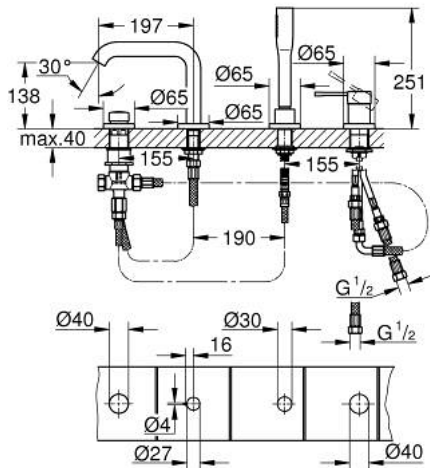

25 251 A01 ESSENCE СМЕСИТЕЛЬ ОДНОРЫЧАЖНЫЙ ДЛЯ ВАННЫ НА 4 ОТВЕРСТИЯ

ОПИСАНИЕ ПРОДУКТА

- Colour: темный графит, глянец
- GROHE SilkMove Плавность и точность управления - керамический картридж 35 мм
- с ограничителем температуры
- GROHE LongLife finish - стойкое долговечное покрытие
- фиксатор для излива (смонтированный)
- элемент управления однорычажного смесителя
- металлический рычаг
- излив для ванны с аэратором
- переключатель ванна/душ
- металлический ручной душ
- металлический душевой шланг 2000 мм (всегда цвет Хром независимо от цвета комплекта)
- гибкая подводка
- подключение для душевого шланга
- с защитой от обратного потока
- для использования с 29 037 000
- минимальное давление 1,0 бар
- профессиональная серия