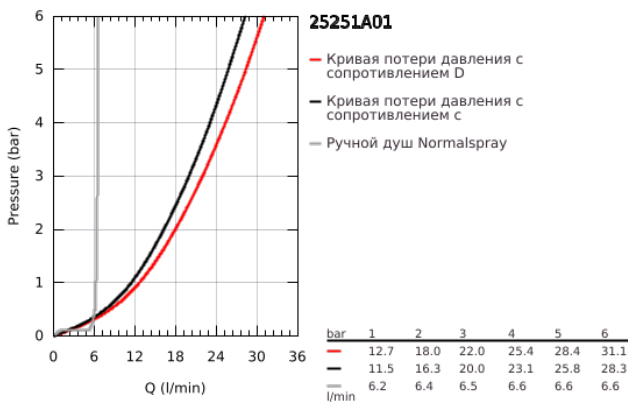

25 251 A01 ESSENCE СМЕСИТЕЛЬ ОДНОРЫЧАЖНЫЙ ДЛЯ ВАННЫ НА 4 ОТВЕРСТИЯ

ОПИСАНИЕ ПРОДУКТА

- Colour: темный графит, глянец
- GROHE SilkMove Плавность и точность управления - керамический картридж 35 мм
- с ограничителем температуры
- GROHE LongLife finish - стойкое долговечное покрытие
- фиксатор для излива (смонтированный)
- элемент управления однорычажного смесителя
- металлический рычаг
- излив для ванны с аэратором
- переключатель ванна/душ
- металлический ручной душ
- металлический душевой шланг 2000 мм (всегда цвет Хром независимо от цвета комплекта)
- гибкая подводка
- подключение для душевого шланга
- с защитой от обратного потока
- для использования с 29 037 000
- минимальное давление 1,0 бар
- профессиональная серия