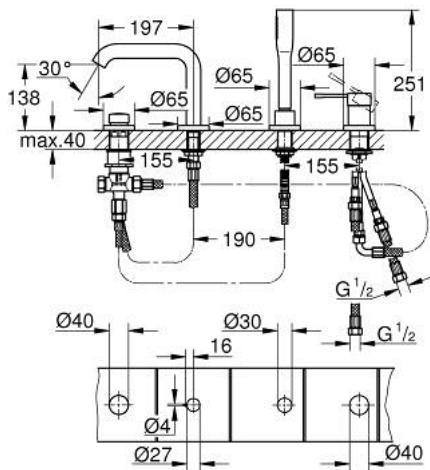

## 25 251 AL1 ESSENCE СМЕСИТЕЛЬ ОДНОРЫЧАЖНЫЙ ДЛЯ ВАННЫ НА 4 ОТВЕРСТИЯ

### ОПИСАНИЕ ПРОДУКТА

- Colour: темный графит, матовый
- GROHE SilkMove Плавность и точность управления - керамический картридж 35 мм
- с ограничителем температуры
- GROHE LongLife finish - стойкое долговечное покрытие
- фиксатор для излива (смонтированный)
- элемент управления однорычажного смесителя
- металлический рычаг
- излив для ванны с аэратором
- переключатель ванна/душ
- металлический ручной душ
- металлический душевой шланг 2000 мм (всегда цвет Хром независимо от цвета комплекта)
- гибкая подводка
- подключение для душевого шланга
- с защитой от обратного потока
- для использования с 29 037 000
- минимальное давление 1,0 бар
- профессиональная серия

### ЗАПАСНЫЕ ЧАСТИ

- 1: Рычаг (Spare part-nr. 46916AL0)
- 2: Картридж (Spare part-nr. 46374000)
- 3: Шланг подключения (Spare part-nr. 07227000)
- 4: Сетка (Spare part-nr. 0700200M)
- 5: Конусная гайка (Spare part-nr. 08864AL0)
- 6: Возвратная пружина (Spare part-nr. 00869000)
- 7: Кнопка переключателя (Spare part-nr. 46721AL0)
- 8: Переключатель (Spare part-nr. 45443000)
- 8.1: O-кольцо Ø6 x Ø2 (Spare part-nr. 0128300M)
- 8.2: O-кольцо (Spare part-nr. 0120500M)
- 9: Стержневое резьбовое соединение (Spare part-nr. 45444000)
- 10: Обратный клапан (Spare part-nr. 08565000)
- 11: Шланг подключения (Spare part-nr. 07300000)
- 12: Шланг подключения (Spare part-nr. 48018000)
- 13: Аэратор (Spare part-nr. 13926000)
- 14: Душевой шланг металлический, (Spare part-nr. 28146000)
- 15: Ключ (Spare part-nr. 19332000)\*