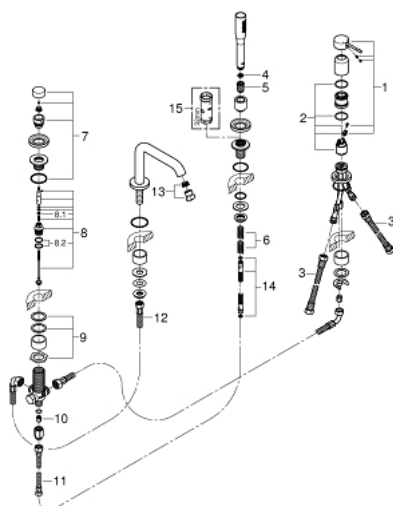

## 25 251 AL1 ESSENCE СМЕСИТЕЛЬ ОДНОРЫЧАЖНЫЙ ДЛЯ ВАННЫ НА 4 ОТВЕРСТИЯ

### ОПИСАНИЕ ПРОДУКТА

- Colour: темный графит, матовый
- GROHE SilkMove Плавность и точность управления - керамический картридж 35 мм
- с ограничителем температуры
- GROHE LongLife finish - стойкое долговечное покрытие
- фиксатор для излива (смонтированный)
- элемент управления однорычажного смесителя
- металлический рычаг
- излив для ванны с аэратором
- переключатель ванна/душ
- металлический ручной душ
- металлический душевой шланг 2000 мм (всегда цвет Хром независимо от цвета комплекта)
- гибкая подводка
- подключение для душевого шланга
- с защитой от обратного потока
- для использования с 29 037 000
- минимальное давление 1,0 бар
- профессиональная серия

### ЗАПАСНЫЕ ЧАСТИ

- 1: Рычаг (Spare part-nr. 46916AL0)
- 2: Картридж (Spare part-nr. 46374000)
- 3: Шланг подключения (Spare part-nr. 07227000)
- 4: Сетка (Spare part-nr. 0700200M)
- 5: Конусная гайка (Spare part-nr. 08864AL0)
- 6: Возвратная пружина (Spare part-nr. 00869000)
- 7: Кнопка переключателя (Spare part-nr. 46721AL0)
- 8: Переключатель (Spare part-nr. 45443000)
- 8.1: O-кольцо Ø6 x Ø2 (Spare part-nr. 0128300M)
- 8.2: O-кольцо (Spare part-nr. 0120500M)
- 9: Стержневое резьбовое соединение (Spare part-nr. 45444000)
- 10: Обратный клапан (Spare part-nr. 08565000)
- 11: Шланг подключения (Spare part-nr. 07300000)
- 12: Шланг подключения (Spare part-nr. 48018000)
- 13: Аэратор (Spare part-nr. 13926000)
- 14: Душевой шланг металлический, (Spare part-nr. 28146000)
- 15: Ключ (Spare part-nr. 19332000)\*