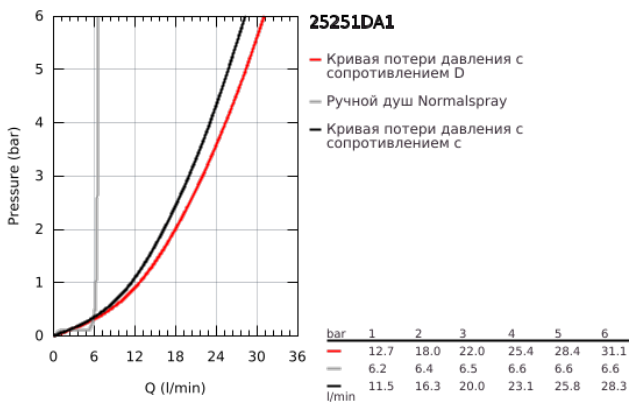

## 25 251 DA1 ESSENCE СМЕСИТЕЛЬ ОДНОРЫЧАЖНЫЙ ДЛЯ ВАННЫ НА 4 ОТВЕРСТИЯ

### ОПИСАНИЕ ПРОДУКТА

- Colour: теплый закат, глянцев
- GROHE SilkMove Плавность и точность управления - керамический картридж 35 мм
- с ограничителем температуры
- GROHE LongLife finish - стойкое долговечное покрытие
- фиксатор для излива (смонтированный)
- элемент управления однорычажного смесителя
- металлический рычаг
- излив для ванны с аэратором
- переключатель ванна/душ
- металлический ручной душ
- металлический душевой шланг 2000 мм (всегда цвет Хром независимо от цвета комплекта)
- гибкая подводка
- подключение для душевого шланга
- с защитой от обратного потока
- для использования с 29 037 000
- минимальное давление 1,0 бар
- профессиональная серия