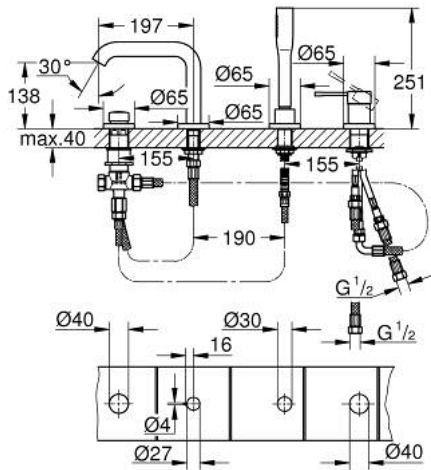

## 25 251 DA1 ESSENCE СМЕСИТЕЛЬ ОДНОРЫЧАЖНЫЙ ДЛЯ ВАННЫ НА 4 ОТВЕРСТИЯ

### ОПИСАНИЕ ПРОДУКТА

- Colour: теплый закат, глянцев
- GROHE SilkMove Плавность и точность управления - керамический картридж 35 мм
- с ограничителем температуры
- GROHE LongLife finish - стойкое долговечное покрытие
- фиксатор для излива (смонтированный)
- элемент управления однорычажного смесителя
- металлический рычаг
- излив для ванны с аэратором
- переключатель ванна/душ
- металлический ручной душ
- металлический душевой шланг 2000 мм (всегда цвет Хром независимо от цвета комплекта)
- гибкая подводка
- подключение для душевого шланга
- с защитой от обратного потока
- для использования с 29 037 000
- минимальное давление 1,0 бар
- профессиональная серия