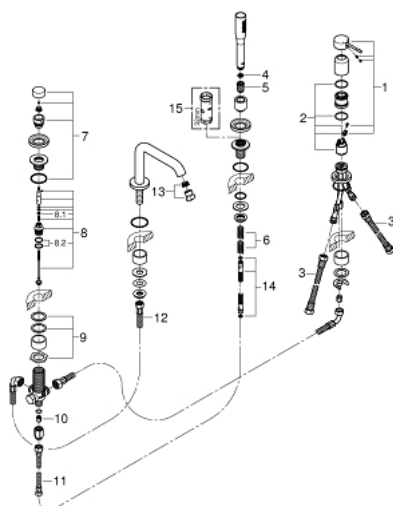

25 251 DC1 ESSENCE СМЕСИТЕЛЬ ОДНОРЫЧАЖНЫЙ ДЛЯ ВАННЫ НА 4 ОТВЕРСТИЯ

ЗАПАСНЫЕ ЧАСТИ

- 1: Рычаг (Spare part-nr. 46916DC0)
- 2: Картридж (Spare part-nr. 46374000)
- 3: Шланг подключения (Spare part-nr. 07227000)
- 4: Сетка (Spare part-nr. 0700200M)
- 5: Конусная гайка (Spare part-nr. 08864DC0)
- 6: Возвратная пружина (Spare part-nr. 00869000)
- 7: Кнопка переключателя (Spare part-nr. 46721DC0)
- 8: Переключатель (Spare part-nr. 45443000)
- 8.1: O-кольцо Ø6 x Ø2 (Spare part-nr. 0128300M)
- 8.2: O-кольцо (Spare part-nr. 0120500M)
- 9: Стержневое резьбовое соединение (Spare part-nr. 45444000)
- 10: Обратный клапан (Spare part-nr. 08565000)
- 11: Шланг подключения (Spare part-nr. 07300000)
- 12: Шланг подключения (Spare part-nr. 48018000)
- 13: Аэратор (Spare part-nr. 13926000)
- 14: Душевой шланг металлический, (Spare part-nr. 28146000)
- 15: Ключ (Spare part-nr. 19332000)*