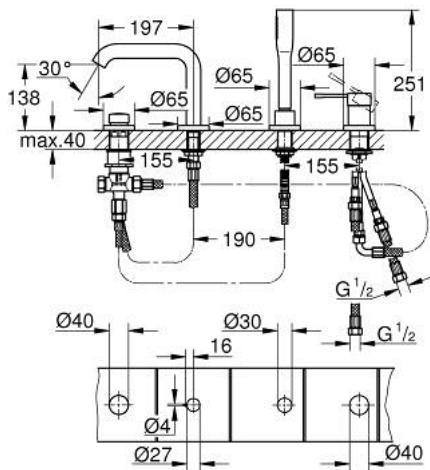

## 25 251 DL1 ESSENCE СМЕСИТЕЛЬ ОДНОРЫЧАЖНЫЙ ДЛЯ ВАННЫ НА 4 ОТВЕРСТИЯ

### ОПИСАНИЕ ПРОДУКТА

- Colour: теплый закат, матовый
- GROHE SilkMove Плавность и точность управления - керамический картридж 35 мм
- с ограничителем температуры
- GROHE LongLife finish - стойкое долговечное покрытие
- фиксатор для излива (смонтированный)
- элемент управления однорычажного смесителя
- металлический рычаг
- излив для ванны с аэратором
- переключатель ванна/душ
- металлический ручной душ
- металлический душевой шланг 2000 мм (всегда цвет Хром независимо от цвета комплекта)
- гибкая подводка
- подключение для душевого шланга
- с защитой от обратного потока
- для использования с 29 037 000
- минимальное давление 1,0 бар
- профессиональная серия