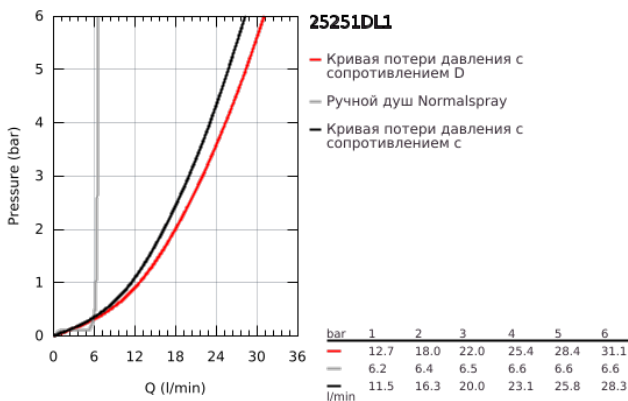

## 25 251 DL1 ESSENCE СМЕСИТЕЛЬ ОДНОРЫЧАЖНЫЙ ДЛЯ ВАННЫ НА 4 ОТВЕРСТИЯ

### ОПИСАНИЕ ПРОДУКТА

- Colour: теплый закат, матовый
- GROHE SilkMove Плавность и точность управления - керамический картридж 35 мм
- с ограничителем температуры
- GROHE LongLife finish - стойкое долговечное покрытие
- фиксатор для излива (смонтированный)
- элемент управления однорычажного смесителя
- металлический рычаг
- излив для ванны с аэратором
- переключатель ванна/душ
- металлический ручной душ
- металлический душевой шланг 2000 мм (всегда цвет Хром независимо от цвета комплекта)
- гибкая подводка
- подключение для душевого шланга
- с защитой от обратного потока
- для использования с 29 037 000
- минимальное давление 1,0 бар
- профессиональная серия