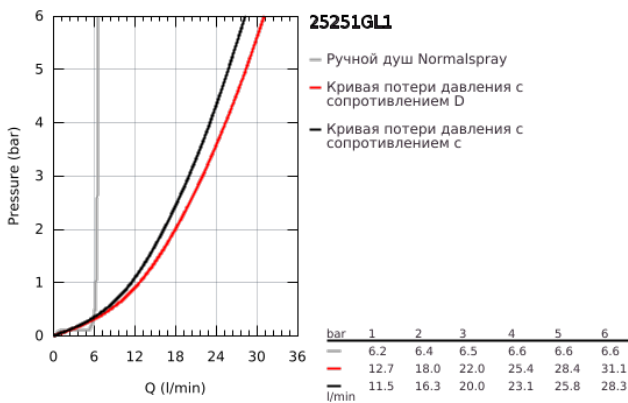

25 251 GL1 ESSENCE СМЕСИТЕЛЬ ОДНОРЫЧАЖНЫЙ ДЛЯ ВАННЫ НА 4 ОТВЕРСТИЯ

ОПИСАНИЕ ПРОДУКТА

- Colour: холодный расцвет, глянец
- GROHE SilkMove Плавность и точность управления - керамический картридж 35 мм
- с ограничителем температуры
- GROHE LongLife finish - стойкое долговечное покрытие
- фиксатор для излива (смонтированный)
- элемент управления однорычажного смесителя
- металлический рычаг
- излив для ванны с аэратором
- переключатель ванна/душ
- металлический ручной душ
- металлический душевой шланг 2000 мм (всегда цвет Хром независимо от цвета комплекта)
- гибкая подводка
- подключение для душевого шланга
- с защитой от обратного потока
- для использования с 29 037 000
- минимальное давление 1,0 бар
- профессиональная серия