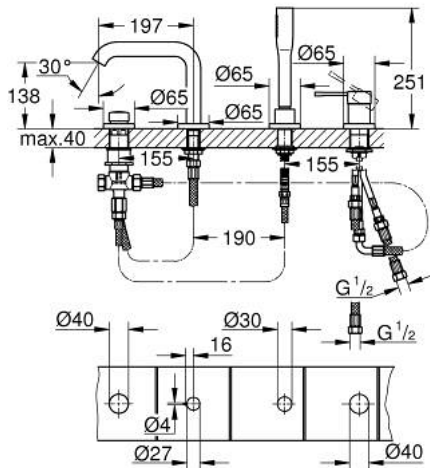

25 251 GL1 ESSENCE СМЕСИТЕЛЬ ОДНОРЫЧАЖНЫЙ ДЛЯ ВАННЫ НА 4 ОТВЕРСТИЯ

ОПИСАНИЕ ПРОДУКТА

- Colour: холодный расцвет, глянец
- GROHE SilkMove Плавность и точность управления - керамический картридж 35 мм
- с ограничителем температуры
- GROHE LongLife finish - стойкое долговечное покрытие
- фиксатор для излива (смонтированный)
- элемент управления однорычажного смесителя
- металлический рычаг
- излив для ванны с аэратором
- переключатель ванна/душ
- металлический ручной душ
- металлический душевой шланг 2000 мм (всегда цвет Хром независимо от цвета комплекта)
- гибкая подводка
- подключение для душевого шланга
- с защитой от обратного потока
- для использования с 29 037 000
- минимальное давление 1,0 бар
- профессиональная серия