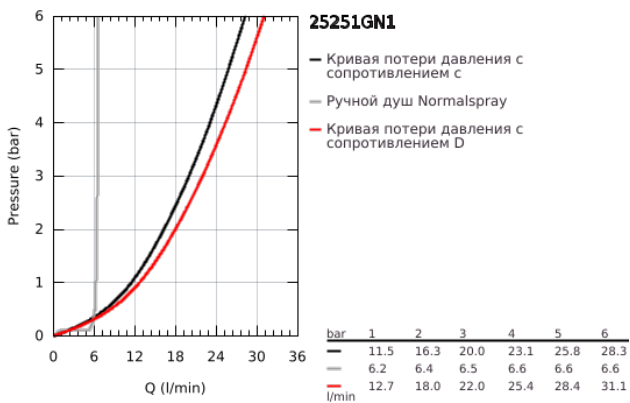

25 251 GN1 ESSENCE СМЕСИТЕЛЬ ОДНОРЫЧАЖНЫЙ ДЛЯ ВАННЫ НА 4 ОТВЕРСТИЯ

ОПИСАНИЕ ПРОДУКТА

- Colour: холодный рассвет, матовый
- GROHE SilkMove Плавность и точность управления - керамический картридж 35 мм
- с ограничителем температуры
- GROHE LongLife finish - стойкое долговечное покрытие
- фиксатор для излива (смонтированный)
- элемент управления однорычажного смесителя
- металлический рычаг
- излив для ванны с аэратором
- переключатель ванна/душ
- металлический ручной душ
- металлический душевой шланг 2000 мм (всегда цвет Хром независимо от цвета комплекта)
- гибкая подводка
- подключение для душевого шланга
- с защитой от обратного потока
- для использования с 29 037 000
- минимальное давление 1,0 бар
- профессиональная серия