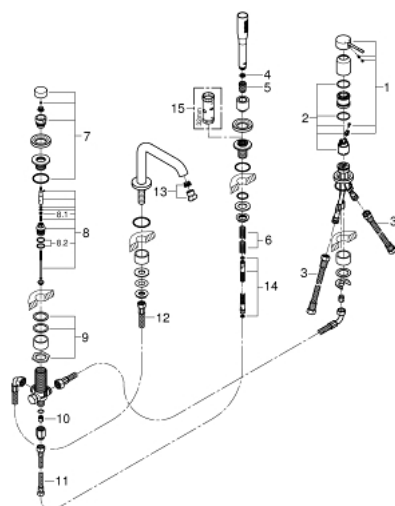

25 251 GN1 ESSENCE СМЕСИТЕЛЬ ОДНОРЫЧАЖНЫЙ ДЛЯ ВАННЫ НА 4 ОТВЕРСТИЯ

ОПИСАНИЕ ПРОДУКТА

- Colour: холодный рассвет, матовый
- GROHE SilkMove Плавность и точность управления - керамический картридж 35 мм
- с ограничителем температуры
- GROHE LongLife finish - стойкое долговечное покрытие
- фиксатор для излива (смонтированный)
- элемент управления однорычажного смесителя
- металлический рычаг
- излив для ванны с аэратором
- переключатель ванна/душ
- металлический ручной душ
- металлический душевой шланг 2000 мм (всегда цвет Хром независимо от цвета комплекта)
- гибкая подводка
- подключение для душевого шланга
- с защитой от обратного потока
- для использования с 29 037 000
- минимальное давление 1,0 бар
- профессиональная серия

25 251 GN1 ESSENCE СМЕСИТЕЛЬ ОДНОРЫЧАЖНЫЙ ДЛЯ ВАННЫ НА 4 ОТВЕРСТИЯ

ЗАПАСНЫЕ ЧАСТИ

- 1: Рычаг (Spare part-nr. 46916GN0)
- 2: Картридж (Spare part-nr. 46374000)
- 3: Шланг подключения (Spare part-nr. 07227000)
- 4: Сетка (Spare part-nr. 0700200M)
- 5: Конусная гайка (Spare part-nr. 08864GN0)
- 6: Возвратная пружина (Spare part-nr. 00869000)
- 7: diverter knob (Spare part-nr. 46721GN0)
- 8: Переключатель (Spare part-nr. 45443000)
- 8.1: O-кольцо Ø6 x Ø2 (Spare part-nr. 0128300M)
- 8.2: O-кольцо (Spare part-nr. 0120500M)
- 9: Стержневое резьбовое соединение (Spare part-nr. 45444000)
- 10: Обратный клапан (Spare part-nr. 08565000)
- 11: Шланг подключения (Spare part-nr. 07300000)
- 12: Шланг подключения (Spare part-nr. 48018000)
- 13: Аэратор (Spare part-nr. 13926000)
- 14: Душевой шланг металлический, (Spare part-nr. 28146000)
- 15: Ключ (Spare part-nr. 19332000)*