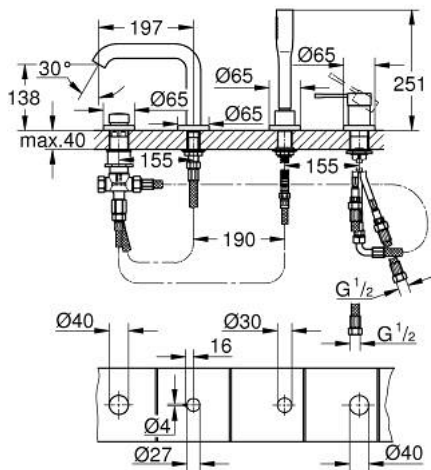

25 251 GN1 ESSENCE СМЕСИТЕЛЬ ОДНОРЫЧАЖНЫЙ ДЛЯ ВАННЫ НА 4 ОТВЕРСТИЯ

ОПИСАНИЕ ПРОДУКТА

- Colour: холодный рассвет, матовый
- GROHE SilkMove Плавность и точность управления - керамический картридж 35 мм
- с ограничителем температуры
- GROHE LongLife finish - стойкое долговечное покрытие
- фиксатор для излива (смонтированный)
- элемент управления однорычажного смесителя
- металлический рычаг
- излив для ванны с аэратором
- переключатель ванна/душ
- металлический ручной душ
- металлический душевой шланг 2000 мм (всегда цвет Хром независимо от цвета комплекта)
- гибкая подводка
- подключение для душевого шланга
- с защитой от обратного потока
- для использования с 29 037 000
- минимальное давление 1,0 бар
- профессиональная серия

25 251 GN1 ESSENCE СМЕСИТЕЛЬ ОДНОРЫЧАЖНЫЙ ДЛЯ ВАННЫ НА 4 ОТВЕРСТИЯ

ЗАПАСНЫЕ ЧАСТИ

- 1: Рычаг (Spare part-nr. 46916GN0)
- 2: Картридж (Spare part-nr. 46374000)
- 3: Шланг подключения (Spare part-nr. 07227000)
- 4: Сетка (Spare part-nr. 0700200M)
- 5: Конусная гайка (Spare part-nr. 08864GN0)
- 6: Возвратная пружина (Spare part-nr. 00869000)
- 7: diverter knob (Spare part-nr. 46721GN0)
- 8: Переключатель (Spare part-nr. 45443000)
- 8.1: O-кольцо Ø6 x Ø2 (Spare part-nr. 0128300M)
- 8.2: O-кольцо (Spare part-nr. 0120500M)
- 9: Стержневое резьбовое соединение (Spare part-nr. 45444000)
- 10: Обратный клапан (Spare part-nr. 08565000)
- 11: Шланг подключения (Spare part-nr. 07300000)
- 12: Шланг подключения (Spare part-nr. 48018000)
- 13: Аэратор (Spare part-nr. 13926000)
- 14: Душевой шланг металлический, (Spare part-nr. 28146000)
- 15: Ключ (Spare part-nr. 19332000)*