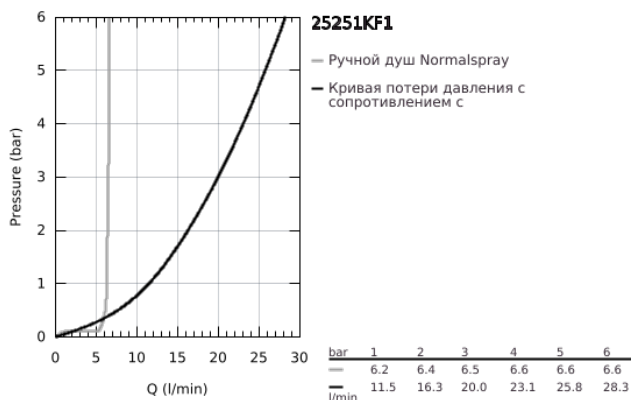

25 251 KF1 ESSENCE СМЕСИТЕЛЬ ОДНОРЫЧАЖНЫЙ ДЛЯ ВАННЫ НА 4 ОТВЕРСТИЯ

ОПИСАНИЕ ПРОДУКТА

- Colour: фантомный чёрный
- GROHE SilkMove Плавность и точность управления - керамический картридж 35 мм
- с ограничителем температуры
- фиксатор для излива (смонтированный)
- элемент управления однорычажного смесителя
- металлический рычаг
- излив для ванны с аэратором
- переключатель ванна/душ
- ручной душ
- металлический душевой шланг 2000 мм (всегда цвет Хром независимо от цвета комплекта)
- гибкая подводка
- подключение для душевого шланга
- с защитой от обратного потока
- для использования с 29 037 000
- минимальное давление 1,0 бар
- профессиональная серия