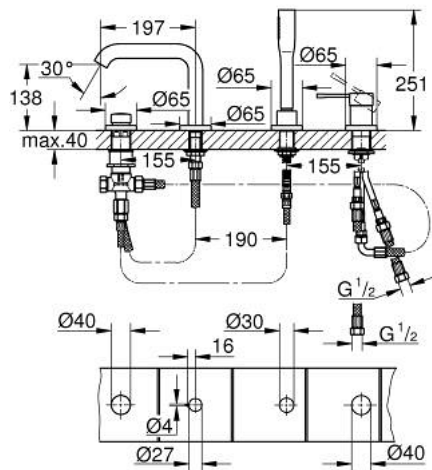

25 251 KF1 ESSENCE СМЕСИТЕЛЬ ОДНОРЫЧАЖНЫЙ ДЛЯ ВАННЫ НА 4 ОТВЕРСТИЯ

ОПИСАНИЕ ПРОДУКТА

- Colour: фантомный чёрный
- GROHE SilkMove Плавность и точность управления - керамический картридж 35 мм
- с ограничителем температуры
- фиксатор для излива (смонтированный)
- элемент управления однорычажного смесителя
- металлический рычаг
- излив для ванны с аэратором
- переключатель ванна/душ
- ручной душ
- металлический душевой шланг 2000 мм (всегда цвет Хром независимо от цвета комплекта)
- гибкая подводка
- подключение для душевого шланга
- с защитой от обратного потока
- для использования с 29 037 000
- минимальное давление 1,0 бар
- профессиональная серия

25 251 KF1 ESSENCE СМЕСИТЕЛЬ ОДНОРЫЧАЖНЫЙ ДЛЯ ВАННЫ НА 4 ОТВЕРСТИЯ

ЗАПАСНЫЕ ЧАСТИ

- 1: Рычаг (Spare part-nr. 46916KF0)
- 2: Картридж (Spare part-nr. 46374000)
- 3: Шланг подключения (Spare part-nr. 07227000)
- 4: Сетка (Spare part-nr. 0700200M)
- 5: Конусная гайка (Spare part-nr. 08864KF0)
- 6: Возвратная пружина (Spare part-nr. 00869000)
- 7: diverter knob (Spare part-nr. 46721KF0)
- 8: Переключатель (Spare part-nr. 45443000)
- 8.1: O-кольцо Ø6 x Ø2 (Spare part-nr. 0128300M)
- 8.2: O-кольцо (Spare part-nr. 0120500M)
- 9: Стержневое резьбовое соединение (Spare part-nr. 45444000)
- 10: Обратный клапан (Spare part-nr. 08565000)
- 11: Шланг подключения (Spare part-nr. 07300000)
- 12: Шланг подключения (Spare part-nr. 48018000)
- 13: Аэратор (Spare part-nr. 13926000)
- 14: Душевой шланг металлический, (Spare part-nr. 28146000)
- 15: Ключ (Spare part-nr. 19332000)*