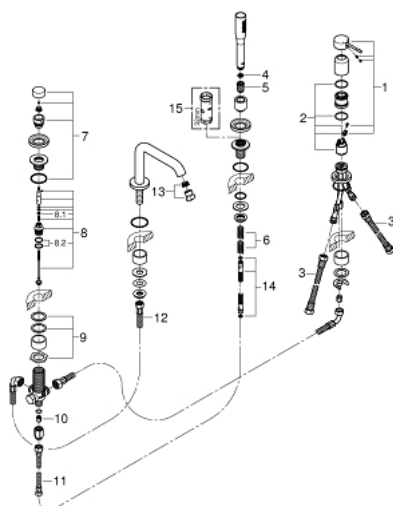

25 251 KF1 ESSENCE СМЕСИТЕЛЬ ОДНОРЫЧАЖНЫЙ ДЛЯ ВАННЫ НА 4 ОТВЕРСТИЯ

ОПИСАНИЕ ПРОДУКТА

- Colour: фантомный чёрный
- GROHE SilkMove Плавность и точность управления - керамический картридж 35 мм
- с ограничителем температуры
- фиксатор для излива (смонтированный)
- элемент управления однорычажного смесителя
- металлический рычаг
- излив для ванны с аэратором
- переключатель ванна/душ
- ручной душ
- металлический душевой шланг 2000 мм (всегда цвет Хром независимо от цвета комплекта)
- гибкая подводка
- подключение для душевого шланга
- с защитой от обратного потока
- для использования с 29 037 000
- минимальное давление 1,0 бар
- профессиональная серия

25 251 KF1 ESSENCE СМЕСИТЕЛЬ ОДНОРЫЧАЖНЫЙ ДЛЯ ВАННЫ НА 4 ОТВЕРСТИЯ

ЗАПАСНЫЕ ЧАСТИ

- 1: Рычаг (Spare part-nr. 46916KF0)
- 2: Картридж (Spare part-nr. 46374000)
- 3: Шланг подключения (Spare part-nr. 07227000)
- 4: Сетка (Spare part-nr. 0700200M)
- 5: Конусная гайка (Spare part-nr. 08864KF0)
- 6: Возвратная пружина (Spare part-nr. 00869000)
- 7: diverter knob (Spare part-nr. 46721KF0)
- 8: Переключатель (Spare part-nr. 45443000)
- 8.1: O-кольцо Ø6 x Ø2 (Spare part-nr. 0128300M)
- 8.2: O-кольцо (Spare part-nr. 0120500M)
- 9: Стержневое резьбовое соединение (Spare part-nr. 45444000)
- 10: Обратный клапан (Spare part-nr. 08565000)
- 11: Шланг подключения (Spare part-nr. 07300000)
- 12: Шланг подключения (Spare part-nr. 48018000)
- 13: Аэратор (Spare part-nr. 13926000)
- 14: Душевой шланг металлический, (Spare part-nr. 28146000)
- 15: Ключ (Spare part-nr. 19332000)*