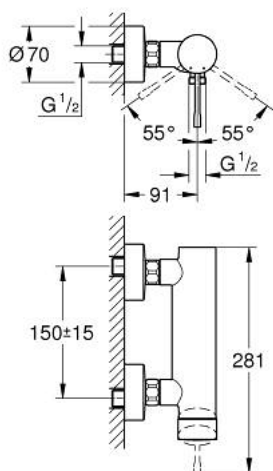

25 252 001 ESSENCE СМЕСИТЕЛЬ ОДНОРЫЧАЖНЫЙ ДЛЯ ДУША, DN 15

ОПИСАНИЕ ПРОДУКТА

- Colour: хром
- настенный монтаж
- металлический рычаг
- GROHE SilkMove Плавность и точность управления - керамический картридж 35 мм
- с ограничителем температуры
- GROHE LongLife Finish - стойкое долговечное покрытие
- отвод для душа 1/2"
- встроенный обратный клапан
- скрытые S-образные эксцентрики
- с защитой от обратного потока
- минимальное давление 1,0 бар
- профессиональная серия

25 252 001 ESSENCE СМЕСИТЕЛЬ ОДНОРЫЧАЖНЫЙ ДЛЯ ДУША, DN 15

ЗАПАСНЫЕ ЧАСТИ

- 1: Рычаг (Spare part-nr. 46916000)
- 2: Винтовая стяжка (Spare part-nr. 46460000)
- 3: Картридж (Spare part-nr. 46374000)
- 4: Резьбовое соединение
подключения 1/2" (Spare part-nr. 45044000)
- 5: S-образный эксцентрик (Spare part-nr. 12662000)
- 6: Обратный клапан (Spare part-nr. 47886000)
- 7: Удлинение 3/4", 20 мм (Spare part-nr. 0713000M)*
- 8: Ключ (Spare part-nr. 19377000)*