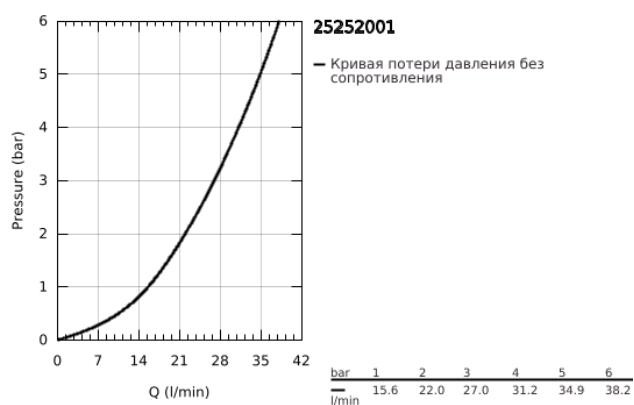

25 252 001 ESSENCE СМЕСИТЕЛЬ ОДНОРЫЧАЖНЫЙ ДЛЯ ДУША, DN 15

ОПИСАНИЕ ПРОДУКТА

- Colour: хром
- настенный монтаж
- металлический рычаг
- GROHE SilkMove Плавность и точность управления - керамический картридж 35 мм
- с ограничителем температуры
- GROHE LongLife Finish - стойкое долговечное покрытие
- отвод для душа 1/2"
- встроенный обратный клапан
- скрытые S-образные эксцентрики
- с защитой от обратного потока
- минимальное давление 1,0 бар
- профессиональная серия
- замена для 33 636 xx1