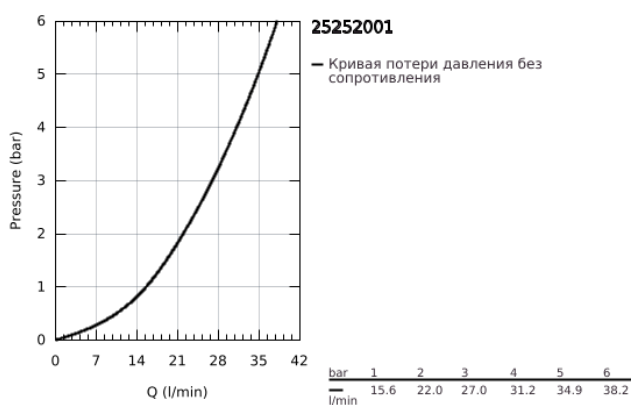

25 252 001 ESSENCE СМЕСИТЕЛЬ ОДНОРЫЧАЖНЫЙ ДЛЯ ДУША, DN 15

ОПИСАНИЕ ПРОДУКТА

- Colour: хром
- настенный монтаж
- металлический рычаг
- GROHE SilkMove Плавность и точность управления - керамический картридж 35 мм
- с ограничителем температуры
- GROHE LongLife Finish - стойкое долговечное покрытие
- отвод для душа 1/2"
- встроенный обратный клапан
- скрытые S-образные эксцентрики
- с защитой от обратного потока
- минимальное давление 1,0 бар
- профессиональная серия