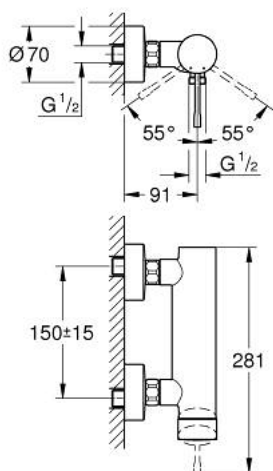

25 252 001 ESSENCE СМЕСИТЕЛЬ ОДНОРЫЧАЖНЫЙ ДЛЯ ДУША, DN 15

ОПИСАНИЕ ПРОДУКТА

- Colour: хром
- настенный монтаж
- металлический рычаг
- GROHE SilkMove Плавность и точность управления - керамический картридж 35 мм
- с ограничителем температуры
- GROHE LongLife Finish - стойкое долговечное покрытие
- отвод для душа 1/2"
- встроенный обратный клапан
- скрытые S-образные эксцентрики
- с защитой от обратного потока
- минимальное давление 1,0 бар
- профессиональная серия
- замена для 33 636 xx1

25 252 001 ESSENCE СМЕСИТЕЛЬ ОДНОРЫЧАЖНЫЙ ДЛЯ ДУША, DN 15

ЗАПАСНЫЕ ЧАСТИ

- 1: Рычаг (Spare part-nr. 46916000)
- 2: Винтовая стяжка (Spare part-nr. 46460000)
- 3: Картридж (Spare part-nr. 46374000)
- 4: Резьбовое соединение
подключения 1/2" (Spare part-nr. 45044000)
- 5: S-образный эксцентрик (Spare part-nr. 12662000)
- 6: Обратный клапан (Spare part-nr. 47886000)
- 7: Удлинение 3/4", 20 мм (Spare part-nr. 0713000M)*
- 8: Ключ (Spare part-nr. 19377000)*