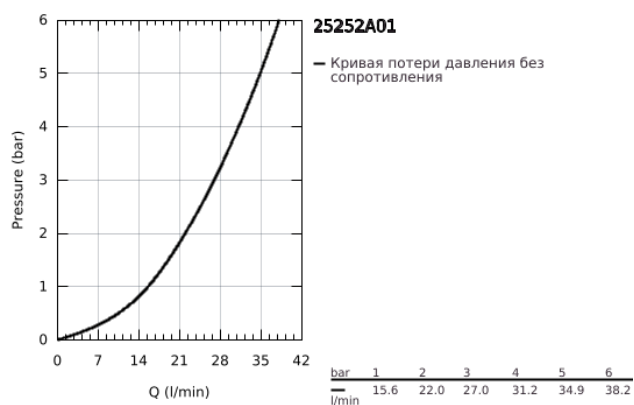

### ОПИСАНИЕ ПРОДУКТА

- Colour: темный графит, глянец
- настенный монтаж
- металлический рычаг
- GROHE SilkMove Плавность и точность управления - керамический картридж 35 мм
- с ограничителем температуры
- GROHE LongLife finish - стойкое долговечное покрытие
- отвод для душа 1/2"
- встроенный обратный клапан
- скрытые S-образные эксцентрики
- с защитой от обратного потока
- минимальное давление 1,0 бар
- профессиональная серия