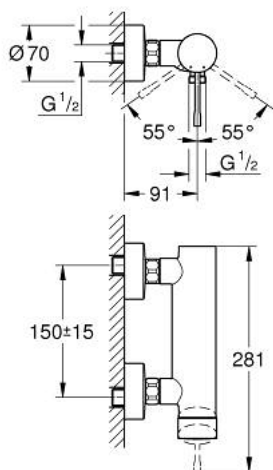

## 25 252 A01 ESSENCE СМЕСИТЕЛЬ ОДНОРЫЧАЖНЫЙ ДЛЯ ДУША, DN 15

### ОПИСАНИЕ ПРОДУКТА

- Colour: темный графит, глянец
- настенный монтаж
- металлический рычаг
- GROHE SilkMove Плавность и точность управления - керамический картридж 35 мм
- с ограничителем температуры
- GROHE LongLife finish - стойкое долговечное покрытие
- отвод для душа 1/2"
- встроенный обратный клапан
- скрытые S-образные эксцентрики
- с защитой от обратного потока
- минимальное давление 1,0 бар
- профессиональная серия

### ЗАПАСНЫЕ ЧАСТИ

- 1: Рычаг (Spare part-nr. 46916A00)
  - 2: Винтовая стяжка (Spare part-nr. 46460000)
  - 3: Картридж (Spare part-nr. 46374000)
  - 4: Резьбовое соединение  
подключения 1/2" (Spare part-nr. 45044000)
  - 5: s-union (Spare part-nr. 12662A00)
  - 6: Обратный клапан (Spare part-nr. 47886000)
  - 7: Удлинение 3/4", 20 мм (Spare part-nr. 0713000M)\*
  - 8: Ключ (Spare part-nr. 19377000)\*
- \* Optional accessories