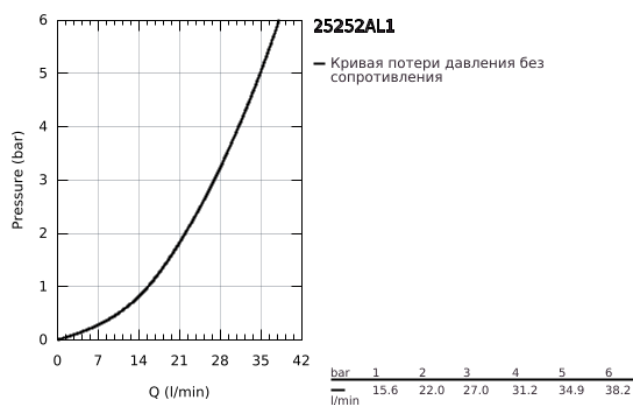

25 252 AL1 ESSENCE СМЕСИТЕЛЬ ОДНОРЫЧАЖНЫЙ ДЛЯ ДУША, DN 15

ОПИСАНИЕ ПРОДУКТА

- Colour: темный графит, матовый
- настенный монтаж
- металлический рычаг
- GROHE SilkMove Плавность и точность управления - керамический картридж 35 мм
- с ограничителем температуры
- GROHE LongLife finish - стойкое долговечное покрытие
- отвод для душа 1/2"
- встроенный обратный клапан
- скрытые S-образные эксцентрики
- с защитой от обратного потока
- минимальное давление 1,0 бар
- профессиональная серия