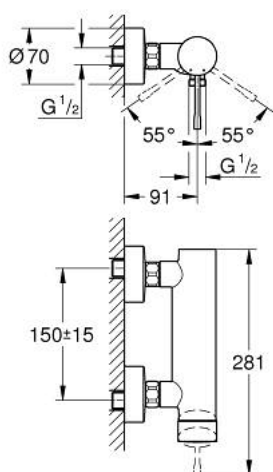

25 252 AL1 ESSENCE СМЕСИТЕЛЬ ОДНОРЫЧАЖНЫЙ ДЛЯ ДУША, DN 15

ОПИСАНИЕ ПРОДУКТА

- Colour: темный графит, матовый
- настенный монтаж
- металлический рычаг
- GROHE SilkMove Плавность и точность управления - керамический картридж 35 мм
- с ограничителем температуры
- GROHE LongLife finish - стойкое долговечное покрытие
- отвод для душа 1/2"
- встроенный обратный клапан
- скрытые S-образные эксцентрики
- с защитой от обратного потока
- минимальное давление 1,0 бар
- профессиональная серия

25 252 AL1 ESSENCE СМЕСИТЕЛЬ ОДНОРЫЧАЖНЫЙ ДЛЯ ДУША, DN 15

ЗАПАСНЫЕ ЧАСТИ

- 1: Рычаг (Spare part-nr. 46916AL0)
- 2: Винтовая стяжка (Spare part-nr. 46460000)
- 3: Картридж (Spare part-nr. 46374000)
- 4: Резьбовое соединение
подключения 1/2" (Spare part-nr. 45044000)
- 5: S-образный эксцентрик (Spare part-nr. 12662AL0)
- 6: Обратный клапан (Spare part-nr. 47886000)
- 7: Удлинение 3/4", 20 мм (Spare part-nr. 0713000M)*
- 8: Ключ (Spare part-nr. 19377000)*