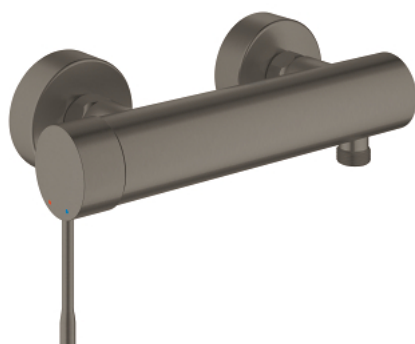

25 252 AL1 ESSENCE СМЕСИТЕЛЬ ОДНОРЫЧАЖНЫЙ ДЛЯ ДУША, DN 15

ОПИСАНИЕ ПРОДУКТА

- Colour: темный графит, матовый
- настенный монтаж
- металлический рычаг
- GROHE SilkMove Плавность и точность управления - керамический картридж 35 мм
- с ограничителем температуры
- GROHE LongLife finish - стойкое долговечное покрытие
- отвод для душа 1/2"
- встроенный обратный клапан
- скрытые S-образные эксцентрики
- с защитой от обратного потока
- минимальное давление 1,0 бар
- профессиональная серия

25 252 AL1 ESSENCE СМЕСИТЕЛЬ ОДНОРЫЧАЖНЫЙ ДЛЯ ДУША, DN 15

ЗАПАСНЫЕ ЧАСТИ

- 1: Рычаг (Spare part-nr. 46916AL0)
- 2: Винтовая стяжка (Spare part-nr. 46460000)
- 3: Картридж (Spare part-nr. 46374000)
- 4: Резьбовое соединение
подключения 1/2" (Spare part-nr. 45044000)
- 5: S-образный эксцентрик (Spare part-nr. 12662AL0)
- 6: Обратный клапан (Spare part-nr. 47886000)
- 7: Удлинение 3/4", 20 мм (Spare part-nr. 0713000M)*
- 8: Ключ (Spare part-nr. 19377000)*