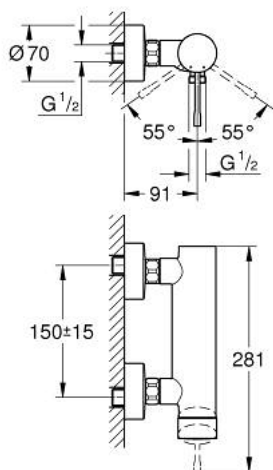

## 25 252 DA1 ESSENCE СМЕСИТЕЛЬ ОДНОРЫЧАЖНЫЙ ДЛЯ ДУША, DN 15

### ОПИСАНИЕ ПРОДУКТА

- Colour: теплый закат, глянец
- настенный монтаж
- металлический рычаг
- GROHE SilkMove Плавность и точность управления - керамический картридж 35 мм
- с ограничителем температуры
- GROHE LongLife finish - стойкое долговечное покрытие
- отвод для душа 1/2"
- встроенный обратный клапан
- скрытые S-образные эксцентрики
- с защитой от обратного потока
- минимальное давление 1,0 бар
- профессиональная серия