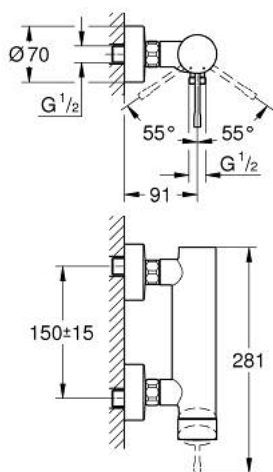

25 252 DC1 ESSENCE СМЕСИТЕЛЬ ОДНОРЫЧАЖНЫЙ ДЛЯ ДУША, DN 15

ОПИСАНИЕ ПРОДУКТА

- Colour: суперсталь
- настенный монтаж
- металлический рычаг
- GROHE SilkMove Плавность и точность управления - керамический картридж 35 мм
- с ограничителем температуры
- GROHE LongLife finish - стойкое долговечное покрытие
- отвод для душа 1/2"
- встроенный обратный клапан
- скрытые S-образные эксцентрики
- с защитой от обратного потока
- минимальное давление 1,0 бар
- профессиональная серия

25 252 DC1 ESSENCE СМЕСИТЕЛЬ ОДНОРЫЧАЖНЫЙ ДЛЯ ДУША, DN 15

ЗАПАСНЫЕ ЧАСТИ

- 1: Рычаг (Spare part-nr. 46916DC0)
 - 2: Винтовая стяжка (Spare part-nr. 46460000)
 - 3: Картридж (Spare part-nr. 46374000)
 - 4: Резьбовое соединение
подключения 1/2" (Spare part-nr. 45044000)
 - 5: S-образный эксцентрик (Spare part-nr. 12662DC0)
 - 6: Обратный клапан (Spare part-nr. 47886000)
 - 7: Удлинение 3/4", 20 мм (Spare part-nr. 0713000M)*
 - 8: Ключ (Spare part-nr. 19377000)*
- * Optional accessories