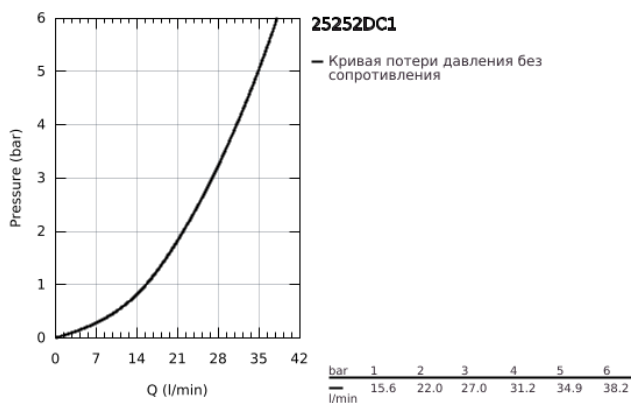

25 252 DC1 ESSENCE СМЕСИТЕЛЬ ОДНОРЫЧАЖНЫЙ ДЛЯ ДУША, DN 15

ОПИСАНИЕ ПРОДУКТА

- Colour: суперсталь
- настенный монтаж
- металлический рычаг
- GROHE SilkMove Плавность и точность управления - керамический картридж 35 мм
- с ограничителем температуры
- GROHE LongLife finish - стойкое долговечное покрытие
- отвод для душа 1/2"
- встроенный обратный клапан
- скрытые S-образные эксцентрики
- с защитой от обратного потока
- минимальное давление 1,0 бар
- профессиональная серия

25 252 DC1 ESSENCE СМЕСИТЕЛЬ ОДНОРЫЧАЖНЫЙ ДЛЯ ДУША, DN 15

ЗАПАСНЫЕ ЧАСТИ

- 1: Рычаг (Spare part-nr. 46916DC0)
 - 2: Винтовая стяжка (Spare part-nr. 46460000)
 - 3: Картридж (Spare part-nr. 46374000)
 - 4: Резьбовое соединение
подключения 1/2" (Spare part-nr. 45044000)
 - 5: S-образный эксцентрик (Spare part-nr. 12662DC0)
 - 6: Обратный клапан (Spare part-nr. 47886000)
 - 7: Удлинение 3/4", 20 мм (Spare part-nr. 0713000M)*
 - 8: Ключ (Spare part-nr. 19377000)*
- * Optional accessories