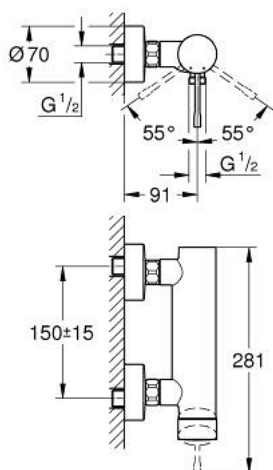

## 25 252 DL1 ESSENCE СМЕСИТЕЛЬ ОДНОРЫЧАЖНЫЙ ДЛЯ ДУША, DN 15

### ОПИСАНИЕ ПРОДУКТА

- Colour: теплый закат, матовый
- настенный монтаж
- металлический рычаг
- GROHE SilkMove Плавность и точность управления - керамический картридж 35 мм
- с ограничителем температуры
- GROHE LongLife finish - стойкое долговечное покрытие
- отвод для душа 1/2"
- встроенный обратный клапан
- скрытые S-образные эксцентрики
- с защитой от обратного потока
- минимальное давление 1,0 бар
- профессиональная серия

### ЗАПАСНЫЕ ЧАСТИ

- 1: Рычаг (Spare part-nr. 46916DL0)
  - 2: Винтовая стяжка (Spare part-nr. 46460000)
  - 3: Картридж (Spare part-nr. 46374000)
  - 4: Резьбовое соединение  
подключения 1/2" (Spare part-nr. 45044000)
  - 5: s-union (Spare part-nr. 12662DL0)
  - 6: Обратный клапан (Spare part-nr. 47886000)
  - 7: Удлинение 3/4", 20 мм (Spare part-nr. 0713000M)\*
  - 8: Ключ (Spare part-nr. 19377000)\*
- \* Optional accessories