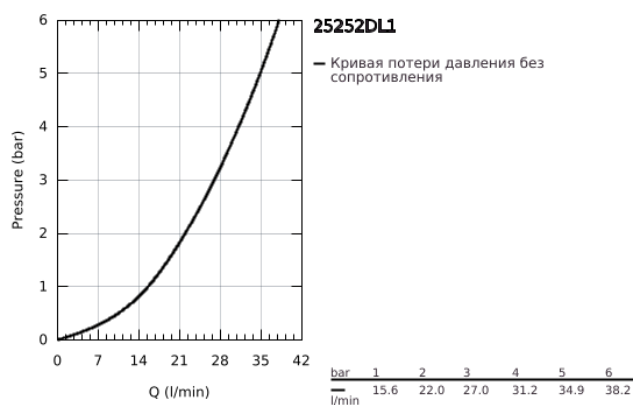

### ОПИСАНИЕ ПРОДУКТА

- Colour: теплый закат, матовый
- настенный монтаж
- металлический рычаг
- GROHE SilkMove Плавность и точность управления - керамический картридж 35 мм
- с ограничителем температуры
- GROHE LongLife finish - стойкое долговечное покрытие
- отвод для душа 1/2"
- встроенный обратный клапан
- скрытые S-образные эксцентрики
- с защитой от обратного потока
- минимальное давление 1,0 бар
- профессиональная серия