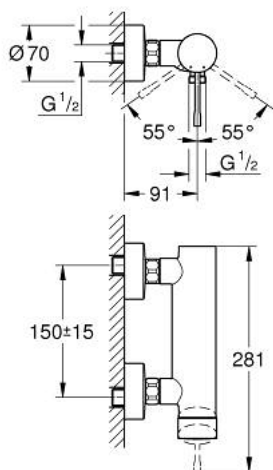

## 25 252 GL1 ESSENCE СМЕСИТЕЛЬ ОДНОРЫЧАЖНЫЙ ДЛЯ ДУША, DN 15

### ОПИСАНИЕ ПРОДУКТА

- Colour: холодный расцвет, глянец
- настенный монтаж
- металлический рычаг
- GROHE SilkMove Плавность и точность управления - керамический картридж 35 мм
- с ограничителем температуры
- GROHE LongLife finish - стойкое долговечное покрытие
- отвод для душа 1/2"
- встроенный обратный клапан
- скрытые S-образные эксцентрики
- с защитой от обратного потока
- минимальное давление 1,0 бар
- профессиональная серия

### ЗАПАСНЫЕ ЧАСТИ

- 1: Рычаг (Spare part-nr. 46916GL0)
- 2: Винтовая стяжка (Spare part-nr. 46460000)
- 3: Картридж (Spare part-nr. 46374000)
- 4: Резьбовое соединение  
подключения 1/2" (Spare part-nr. 45044000)
- 5: S-образный эксцентрик (Spare part-nr. 12662GL0)
- 6: Обратный клапан (Spare part-nr. 47886000)
- 7: Удлинение 3/4", 20 мм (Spare part-nr. 0713000M)\*
- 8: Ключ (Spare part-nr. 19377000)\*