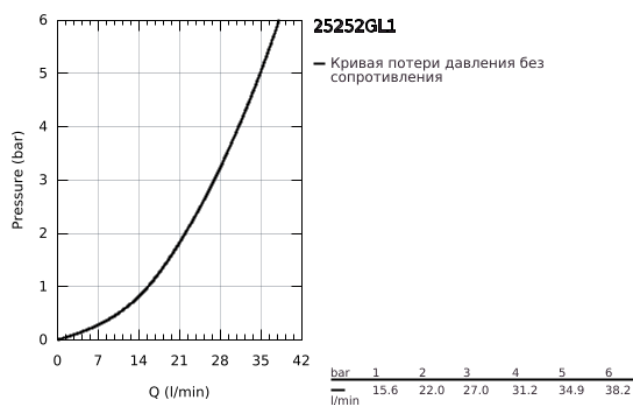

### ОПИСАНИЕ ПРОДУКТА

- Colour: холодный расцвет, глянец
- настенный монтаж
- металлический рычаг
- GROHE SilkMove Плавность и точность управления - керамический картридж 35 мм
- с ограничителем температуры
- GROHE LongLife finish - стойкое долговечное покрытие
- отвод для душа 1/2"
- встроенный обратный клапан
- скрытые S-образные эксцентрики
- с защитой от обратного потока
- минимальное давление 1,0 бар
- профессиональная серия