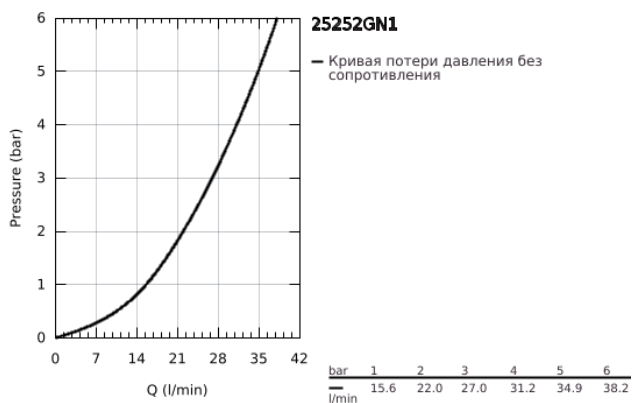

25 252 GN1 ESSENCE СМЕСИТЕЛЬ ОДНОРЫЧАЖНЫЙ ДЛЯ ДУША, DN 15

ОПИСАНИЕ ПРОДУКТА

- Colour: холодный расцвет, матовый
- настенный монтаж
- металлический рычаг
- GROHE SilkMove Плавность и точность управления - керамический картридж 35 мм
- с ограничителем температуры
- GROHE LongLife finish - стойкое долговечное покрытие
- отвод для душа 1/2"
- встроенный обратный клапан
- скрытые S-образные эксцентрики
- с защитой от обратного потока
- минимальное давление 1,0 бар
- профессиональная серия