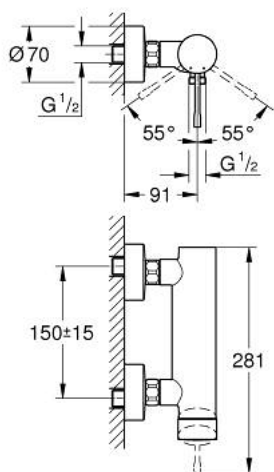

25 252 GN1 ESSENCE СМЕСИТЕЛЬ ОДНОРЫЧАЖНЫЙ ДЛЯ ДУША, DN 15

ОПИСАНИЕ ПРОДУКТА

- Colour: холодный расцвет, матовый
- настенный монтаж
- металлический рычаг
- GROHE SilkMove Плавность и точность управления - керамический картридж 35 мм
- с ограничителем температуры
- GROHE LongLife finish - стойкое долговечное покрытие
- отвод для душа 1/2"
- встроенный обратный клапан
- скрытые S-образные эксцентрики
- с защитой от обратного потока
- минимальное давление 1,0 бар
- профессиональная серия

25 252 GN1 ESSENCE СМЕСИТЕЛЬ ОДНОРЫЧАЖНЫЙ ДЛЯ ДУША, DN 15

ЗАПАСНЫЕ ЧАСТИ

- 1: Рычаг (Spare part-nr. 46916GN0)
- 2: Винтовая стяжка (Spare part-nr. 46460000)
- 3: Картридж (Spare part-nr. 46374000)
- 4: Резьбовое соединение
подключения 1/2" (Spare part-nr. 45044000)
- 5: s-union (Spare part-nr. 12662GN0)
- 6: Обратный клапан (Spare part-nr. 47886000)
- 7: Удлинение 3/4", 20 мм (Spare part-nr. 0713000M)*
- 8: Ключ (Spare part-nr. 19377000)*