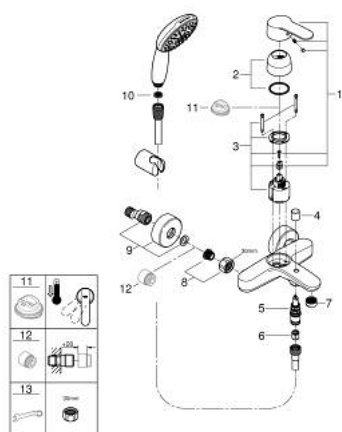

25 275 002 EUROSTYLE COSMOPOLITAN СМЕСИТЕЛЬ ОДНОРЫЧАЖНЫЙ ДЛЯ ВАННЫ, DN 15

ОПИСАНИЕ ПРОДУКТА

- Colour: хром
- настенный монтаж
- металлический рычаг
- GROHE SilkMove керамический картридж Ø 46 мм
- GROHE LongLife Finish - стойкое долговечное покрытие
- настраиваемый ограничитель потока
- автоматический переключатель: ванна/душ
- аэратор
- встроенный обратный клапан в душевом отводе 1/2"
- скрытые S-образные эксцентрики
- с защитой от обратного потока
- дополнительный ограничитель температуры (46 308 000)
- с душевым набором, 2 вида струи (Rain, Jet)
- в комплект входят:
- ручной душ Tempesta 110 (27 597)
- максимальный расход (при 3 бар): 13,5 л/мин
- GROHE SmartSwitch - выбор режима струи с помощью поворота диска
- не регулируемый настенный держатель Tempesta (28 605)
- душевой шланг Relexaflex 1500 мм 1/2" x 1/2" (28 151)

25 275 002 EUROSTYLE COSMOPOLITAN СМЕСИТЕЛЬ ОДНОРЫЧАЖНЫЙ ДЛЯ ВАННЫ, DN 15

ЗАПАСНЫЕ ЧАСТИ

- 1: Рычаг (Spare part-nr. 46752000)
 - 2: Колпак (Spare part-nr. 46427000)
 - 3: Картридж (Spare part-nr. 46048000)
 - 4: Кнопка переключателя (Spare part-nr. 64309000)
 - 5: Переключатель (Spare part-nr. 65655000)
 - 6: Обратный клапан (Spare part-nr. 08565000)
 - 7: Аэратор (Spare part-nr. 13941000)
 - 8: Резьбовое соединение
подключения 1/2" (Spare part-nr. 45044000)
 - 9: S-образный эксцентрик (Spare part-nr. 12662000)
 - 10: Сетка (Spare part-nr. 0700200M)
 - 11: Ограничитель температуры (Spare part-nr. 46308000)*
 - 12: Удлинение 3/4", 20 мм (Spare part-nr. 0713000M)*
 - 13: Ключ (Spare part-nr. 19377000)*
- * Optional accessories