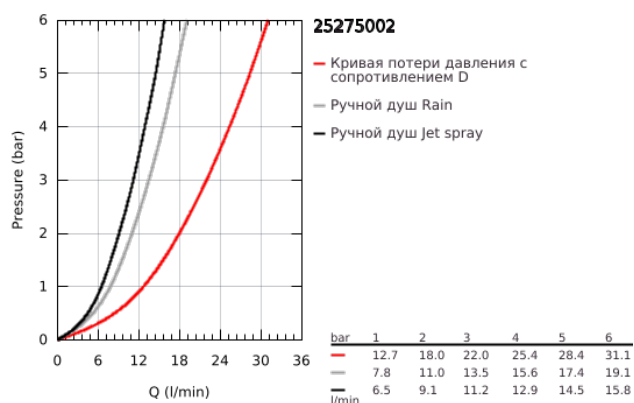

25 275 002 EUROSTYLE COSMOPOLITAN СМЕСИТЕЛЬ ОДНОРЫЧАЖНЫЙ ДЛЯ ВАННЫ, DN 15

ОПИСАНИЕ ПРОДУКТА

- Colour: хром
- настенный монтаж
- металлический рычаг
- GROHE SilkMove керамический картридж Ø 46 мм
- GROHE LongLife Finish - стойкое долговечное покрытие
- настраиваемый ограничитель потока
- автоматический переключатель: ванна/душ
- аэратор
- встроенный обратный клапан в душевом отводе 1/2"
- скрытые S-образные эксцентрики
- с защитой от обратного потока
- дополнительный ограничитель температуры (46 308 000)
- с душевым набором, 2 вида струи (Rain, Jet)
- в комплект входят:
- ручной душ Tempesta 110 (27 597)
- максимальный расход (при 3 бар): 13,5 л/мин
- GROHE SmartSwitch - выбор режима струи с помощью поворота диска
- не регулируемый настенный держатель Tempesta (28 605)
- душевой шланг Relexaflex 1500 мм 1/2" x 1/2" (28 151)