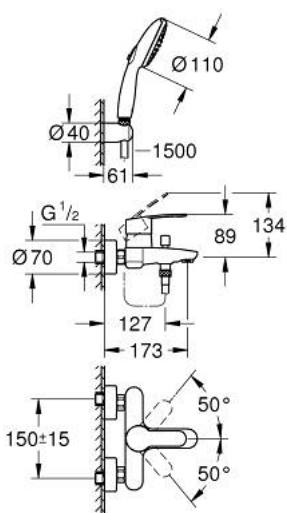

25 275 002 EUROSTYLE COSMOPOLITAN СМЕСИТЕЛЬ ОДНОРЫЧАЖНЫЙ ДЛЯ ВАННЫ, DN 15

ОПИСАНИЕ ПРОДУКТА

- Colour: хром
- настенный монтаж
- металлический рычаг
- GROHE SilkMove керамический картридж Ø 46 мм
- GROHE LongLife Finish - стойкое долговечное покрытие
- настраиваемый ограничитель потока
- автоматический переключатель: ванна/душ
- аэратор
- встроенный обратный клапан в душевом отводе 1/2"
- скрытые S-образные эксцентрики
- с защитой от обратного потока
- дополнительный ограничитель температуры (46 308 000)
- с душевым набором, 2 вида струи (Rain, Jet)
- в комплект входят:
- ручной душ Tempesta 110 (27 597)
- максимальный расход (при 3 бар): 13,5 л/мин
- GROHE SmartSwitch - выбор режима струи с помощью поворота диска
- не регулируемый настенный держатель Tempesta (28 605)
- душевой шланг Relexaflex 1500 мм 1/2" x 1/2" (28 151)

25 275 002 EUROSTYLE COSMOPOLITAN СМЕСИТЕЛЬ ОДНОРЫЧАЖНЫЙ ДЛЯ ВАННЫ, DN 15

ЗАПАСНЫЕ ЧАСТИ

- 1: Рычаг (Spare part-nr. 46752000)
 - 2: Колпак (Spare part-nr. 46427000)
 - 3: Картридж (Spare part-nr. 46048000)
 - 4: Кнопка переключателя (Spare part-nr. 64309000)
 - 5: Переключатель (Spare part-nr. 65655000)
 - 6: Обратный клапан (Spare part-nr. 08565000)
 - 7: Аэратор (Spare part-nr. 13941000)
 - 8: Резьбовое соединение
подключения 1/2" (Spare part-nr. 45044000)
 - 9: S-образный эксцентрик (Spare part-nr. 12662000)
 - 10: Сетка (Spare part-nr. 0700200M)
 - 11: Ограничитель температуры (Spare part-nr. 46308000)*
 - 12: Удлинение 3/4", 20 мм (Spare part-nr. 0713000M)*
 - 13: Ключ (Spare part-nr. 19377000)*
- * Optional accessories