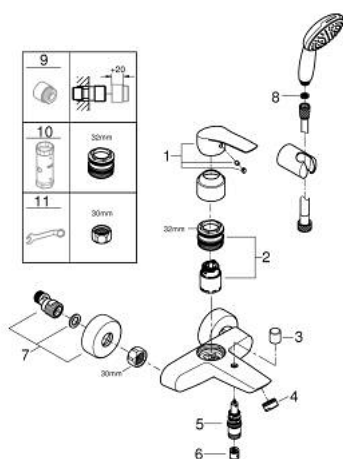

25 276 003 EUROSMART СМЕСИТЕЛЬ ОДНОРЫЧАЖНЫЙ ДЛЯ ВАННЫ, DN 15

ОПИСАНИЕ ПРОДУКТА

- Colour: хром
- настенный монтаж
- металлический рычаг
- GROHE SilkMove Плавность и точность управления - керамический картридж 35 мм
- настраиваемый ограничитель потока
- с ограничителем температуры
- GROHE LongLife Finish - стойкое долговечное покрытие
- автоматический переключатель: ванна/душ
- аэратор
- встроенный обратный клапан в душевом отводе 1/2"
- скрытые S-образные эксцентрики
- отражатели из металла
- с защитой от обратного потока
- с душевым набором 1 режим струи (Rain)
- в комплект входят:
 - ручной душ Tempesta 110 (27 923)
 - максимальный расход (при давлении 3 бара) 7,6 л/мин
 - GROHE SmartSwitch - выбор режима струи с помощью поворота диска
 - не регулируемый настенный держатель Tempesta (28 605)
 - душевой шланг Relexaflex 1500 мм 1/2" x 1/2" (28 151)

25 276 003 EUROSMART СМЕСИТЕЛЬ ОДНОРЫЧАЖНЫЙ ДЛЯ ВАННЫ, DN 15

ЗАПАСНЫЕ ЧАСТИ

- 1: Рычаг (Spare part-nr. 48550000)
 - 2: Картридж (Spare part-nr. 46374000)
 - 3: Кнопка переключателя (Spare part-nr. 64309000)
 - 4: Аэратор (Spare part-nr. 13941000)
 - 5: Переключатель (Spare part-nr. 65655000)
 - 6: Обратный клапан (Spare part-nr. 08565000)
 - 7: S-образный эксцентрик (Spare part-nr. 12662000)
 - 8: Сетка (Spare part-nr. 0700200M)
 - 9: Удлинение 3/4", 20 мм (Spare part-nr. 0713000M)*
 - 10: Ключ (Spare part-nr. 19332000)*
 - 11: Ключ (Spare part-nr. 19377000)*
- * Optional accessories