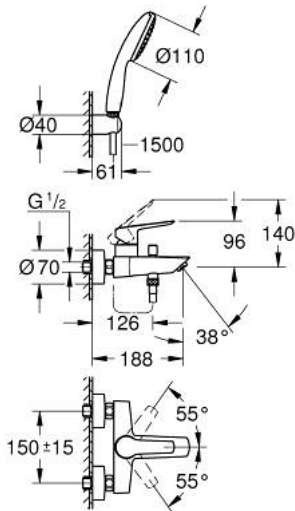

25 276 003 EUROSMART СМЕСИТЕЛЬ ОДНОРЫЧАЖНЫЙ ДЛЯ ВАННЫ, DN 15

ОПИСАНИЕ ПРОДУКТА

- Colour: хром
- настенный монтаж
- металлический рычаг
- GROHE SilkMove Плавность и точность управления - керамический картридж 35 мм
- настраиваемый ограничитель потока
- с ограничителем температуры
- GROHE LongLife Finish - стойкое долговечное покрытие
- автоматический переключатель: ванна/душ
- аэратор
- встроенный обратный клапан в душевом отводе 1/2"
- скрытые S-образные эксцентрики
- отражатели из металла
- с защитой от обратного потока
- с душевым набором 1 режим струи (Rain)
- в комплект входят:
 - ручной душ Tempesta 110 (27 923)
 - максимальный расход (при давлении 3 бара) 7,6 л/мин
 - GROHE SmartSwitch - выбор режима струи с помощью поворота диска
 - не регулируемый настенный держатель Tempesta (28 605)
 - душевой шланг Relexaflex 1500 мм 1/2" x 1/2" (28 151)

25 276 003 EUROSMART СМЕСИТЕЛЬ ОДНОРЫЧАЖНЫЙ ДЛЯ ВАННЫ, DN 15

ЗАПАСНЫЕ ЧАСТИ

- 1: Рычаг (Spare part-nr. 48550000)
 - 2: Картридж (Spare part-nr. 46374000)
 - 3: Кнопка переключателя (Spare part-nr. 64309000)
 - 4: Аэратор (Spare part-nr. 13941000)
 - 5: Переключатель (Spare part-nr. 65655000)
 - 6: Обратный клапан (Spare part-nr. 08565000)
 - 7: S-образный эксцентрик (Spare part-nr. 12662000)
 - 8: Сетка (Spare part-nr. 0700200M)
 - 9: Удлинение 3/4", 20 мм (Spare part-nr. 0713000M)*
 - 10: Ключ (Spare part-nr. 19332000)*
 - 11: Ключ (Spare part-nr. 19377000)*
- * Optional accessories