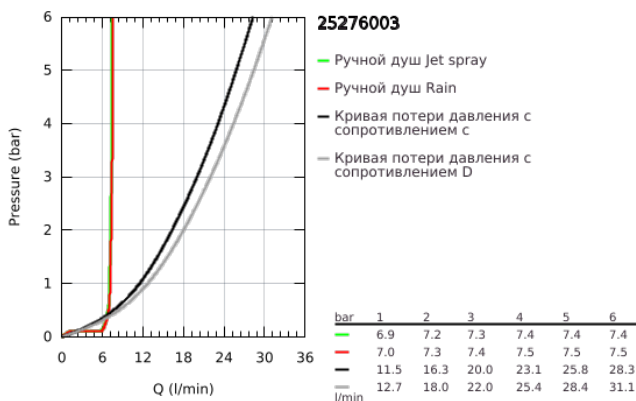

25 276 003 EUROSMART СМЕСИТЕЛЬ ОДНОРЫЧАЖНЫЙ ДЛЯ ВАННЫ, DN 15

ОПИСАНИЕ ПРОДУКТА

- Colour: хром
- настенный монтаж
- металлический рычаг
- GROHE SilkMove Плавность и точность управления - керамический картридж 35 мм
- настраиваемый ограничитель потока
- с ограничителем температуры
- GROHE LongLife Finish - стойкое долговечное покрытие
- автоматический переключатель: ванна/душ
- аэратор
- встроенный обратный клапан в душевом отводе 1/2"
- скрытые S-образные эксцентрики
- отражатели из металла
- с защитой от обратного потока
- с душевым набором 1 режим струи (Rain)
- в комплект входят:
 - ручной душ Tempesta 110 (27 923)
 - максимальный расход (при давлении 3 бара) 7,6 л/мин
 - GROHE SmartSwitch - выбор режима струи с помощью поворота диска
 - не регулируемый настенный держатель Tempesta (28 605)
 - душевой шланг Relexaflex 1500 мм 1/2" x 1/2" (28 151)