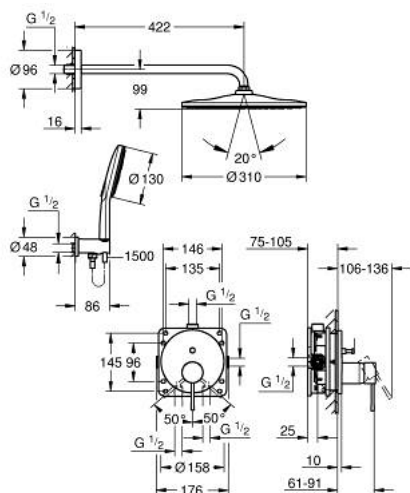

25 287 AL0 ESSENCE НАБОР ДЛЯ ДУША СКРЫТОГО МОНТАЖА С RAINSHOWER MONO 310

ОПИСАНИЕ ПРОДУКТА

- Colour: темный графит, матовый
- в комплект входят:
- Смеситель однорычажный скрытого монтажа для ванны с переключателем на 2 положения (24 167)
- GROHE Rapido SmartBox универсальная встраиваемая часть, 1/2" (35 604)
- Верхний душ Rainshower Mono 310 с настенным душевым кронштейном 422 мм
- Rainshower SmartActive 130 Ручной душ, 3 режима струи
- Подключение для душевого шланга с держателем ручного душа (26 658)
- душевой шланг Silverflex 1500 мм
- Для ручного душа предусмотрен дополнительный ограничитель расхода воды 9,5 л/мин