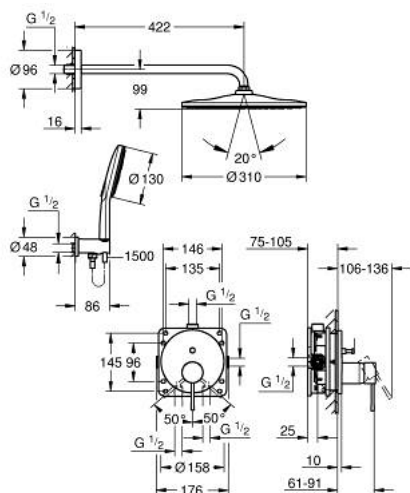

25 287 DA0 ESSENCE НАБОР ДЛЯ ДУША СКРЫТОГО МОНТАЖА С RAINSHOWER MONO 310

ОПИСАНИЕ ПРОДУКТА

- Colour: теплый закат, глянec
- в комплект входят:
- Смеситель однорычажный скрытого монтажа для ванны с переключателем на 2 положения (24 167)
- GROHE Rapido SmartBox универсальная встраиваемая часть, 1/2" (35 604)
- Верхний душ Rainshower Mono 310 с настенным душевым кронштейном 422 мм
- Rainshower SmartActive 130 Ручной душ, 3 режима струи
- Подключение для душевого шланга с держателем ручного душа (26 658)
- душевой шланг Silverflex 1500 мм
- Для ручного душа предусмотрен дополнительный ограничитель расхода воды 9,5 л/мин