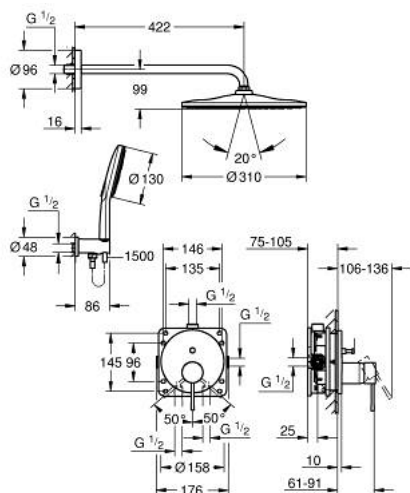

25 287 DL0 ESSENCE НАБОР ДЛЯ ДУША СКРЫТОГО МОНТАЖА С RAINSHOWER MONO 310

ОПИСАНИЕ ПРОДУКТА

- Colour: теплый закат, матовый
- в комплект входят:
- Смеситель однорычажный скрытого монтажа для ванны с переключателем на 2 положения (24 167)
- GROHE Rapido SmartBox универсальная встраиваемая часть, 1/2" (35 604)
- Верхний душ Rainshower Mono 310 с настенным душевым кронштейном 422 мм
- Rainshower SmartActive 130 Ручной душ, 3 режима струи
- Подключение для душевого шланга с держателем ручного душа (26 658)
- душевой шланг Silverflex 1500 мм
- Для ручного душа предусмотрен дополнительный ограничитель расхода воды 9,5 л/мин