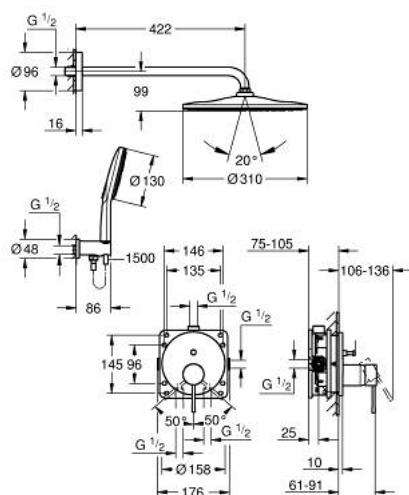

25 287 GL0 ESSENCE НАБОР ДЛЯ ДУША СКРЫТОГО МОНТАЖА С RAINSHOWER MONO 310

ОПИСАНИЕ ПРОДУКТА

- Colour: холодный расцвет, глянец
- в комплект входят:
- Смеситель однорычажный скрытого монтажа для ванны с переключателем на 2 положения (24 167)
- GROHE Rapido SmartBox универсальная встраиваемая часть, 1/2" (35 604)
- Верхний душ Rainshower Mono 310 с настенным душевым кронштейном 422 мм
- Rainshower SmartActive 130 Ручной душ, 3 режима струи
- Подключение для душевого шланга с держателем ручного душа (26 658)
- душевой шланг Silverflex 1500 мм
- Для ручного душа предусмотрен дополнительный ограничитель расхода воды 9,5 л/мин