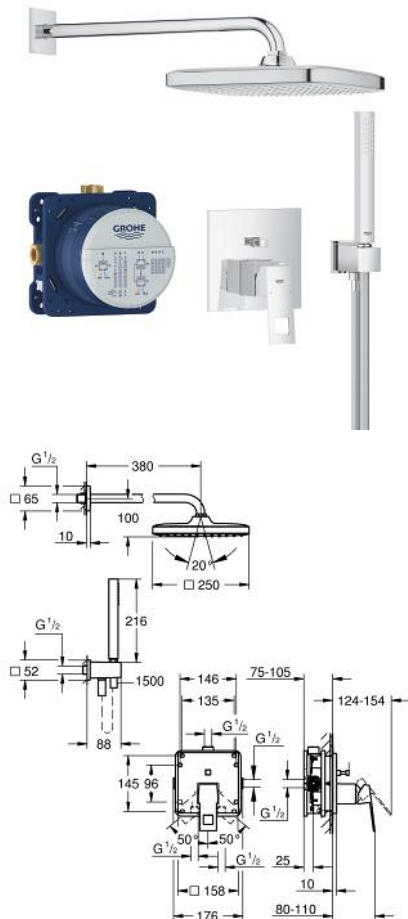

## 25 289 000 EUROCUBE НАБОР ДЛЯ ДУША СКРЫТОГО МОНТАЖА С TEMPESTA 250 CUBE

### ОПИСАНИЕ ПРОДУКТА

- Colour: хром
- в комплект входят:
- однорычажный смеситель скрытого монтажа с переключателем на 2 положения (24 062)
- GROHE Rapido SmartBox универсальная встраиваемая часть, 1/2" (35 604)
- Верхний душ Tempesta 250 Cube 9,5 л/мин (26 687) с настенным душевым кронштейном 380 мм
- Euphoria Cube Stick Ручной душ, один вид струи (27 698)
- подключение для душевого шланга 1/2" с держателем ручного душа (26 370)
- Rotaflex TwistStop душевой шланг 1500 мм 1/2" x 1/2" (28 409)
- Для ручного душа предусмотрен дополнительный ограничитель расхода воды 9,5 л/мин

25 289 000 **EUROCUBE НАБОР ДЛЯ ДУША СКРЫТОГО МОНТАЖА С TEMPESTA 250 CUBE**

**ЗАПАСНЫЕ ЧАСТИ**

- 1: Уплотнение Ø18,5 x Ø12 x 2 (Spare part-nr. 0138900M)
- 2: Сетка (Spare part-nr. 48007000)
- 3: Розетка (Spare part-nr. 48118000)