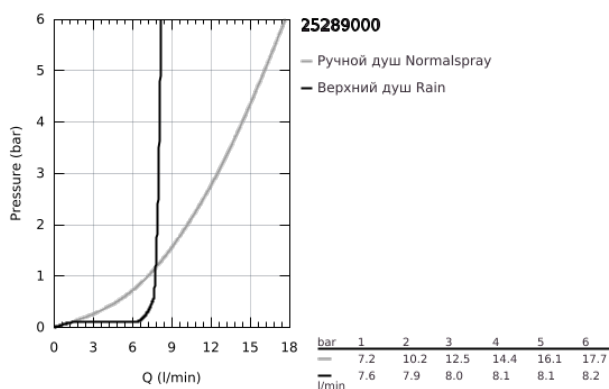

### ОПИСАНИЕ ПРОДУКТА

- Colour: хром
- в комплект входят:
- однорычажный смеситель скрытого монтажа с переключателем на 2 положения (24 062)
- GROHE Rapido SmartBox универсальная встраиваемая часть, 1/2" (35 604)
- Верхний душ Tempesta 250 Cube 9,5 л/мин (26 687) с настенным душевым кронштейном 380 мм
- Euphoria Cube Stick Ручной душ, один вид струи (27 698)
- подключение для душевого шланга 1/2" с держателем ручного душа (26 370)
- Rotaflex TwistStop душевой шланг 1500 мм 1/2" x 1/2" (28 409)
- Для ручного душа предусмотрен дополнительный ограничитель расхода воды 9,5 л/мин