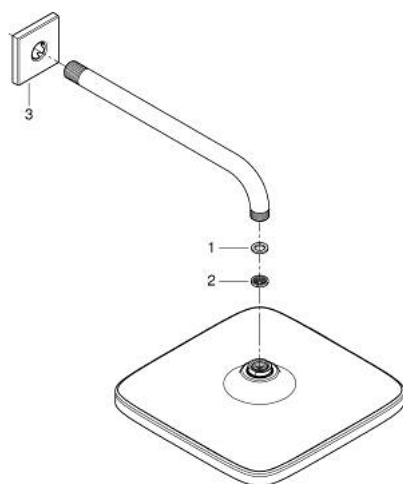

### ОПИСАНИЕ ПРОДУКТА

- Colour: хром
- в комплект входят:
- однорычажный смеситель скрытого монтажа с переключателем на 2 положения (24 062)
- GROHE Rapido SmartBox универсальная встраиваемая часть, 1/2" (35 604)
- Верхний душ Tempesta 250 Cube 9,5 л/мин (26 687) с настенным душевым кронштейном 380 мм
- Euphoria Cube Stick Ручной душ, один вид струи (27 698)
- подключение для душевого шланга 1/2" с держателем ручного душа (26 370)
- Rotaflex TwistStop душевой шланг 1500 мм 1/2" x 1/2" (28 409)
- Для ручного душа предусмотрен дополнительный ограничитель расхода воды 9,5 л/мин

25 289 000 **EUROCUBE НАБОР ДЛЯ ДУША СКРЫТОГО МОНТАЖА С TEMPESTA 250 CUBE**

**ЗАПАСНЫЕ ЧАСТИ**

- 1: Уплотнение Ø18,5 x Ø12 x 2 (Spare part-nr. 0138900M)
- 2: Сетка (Spare part-nr. 48007000)
- 3: Розетка (Spare part-nr. 48118000)