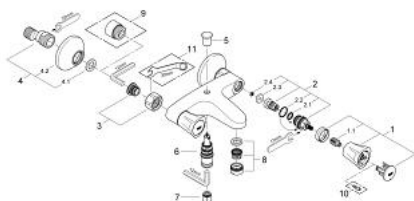

25 450 001 COSTA L СМЕСИТЕЛЬ ДЛЯ ВАННЫ, DN 15

ОПИСАНИЕ ПРОДУКТА

- Colour: хром
- настенный монтаж
- металлические рукоятки
- с теплоизоляцией
- привинчивающаяся
- вентиль GROHE Long-Life с резиновым уплотнением
- автоматический переключатель: ванна/душ
- аэратор
- скрытые S-образные эксцентрики
- GROHE LongLife Finish - стойкое долговечное покрытие

25 450 001 **COSTA L СМЕСИТЕЛЬ ДЛЯ ВАННЫ, DN 15**

ЗАПАСНЫЕ ЧАСТИ

- 1: Рычаг (Spare part-nr. 45994000)
- 1.1: Переходник-защелка (Spare part-nr. 0538600M)
- 2: Вентиль 1/2" (Spare part-nr. 07146000)
- 2.1: O-кольцо Ø6 x Ø2 (Spare part-nr. 0128300M)
- 2.2: O-кольцо Ø18,2 x Ø1,7 (Spare part-nr. 0392400M)
- 2.3: Уплотнение (Spare part-nr. 0529100M)
- 3: Резьбовое соединение
подключения 1/2" (Spare part-nr. 45044000)
- 4: S-образный эксцентрик (Spare part-nr. 12075000)
- 4.1: Уплотнение (Spare part-nr. 0138600M)
- 4.2: Розетка (Spare part-nr. 0221000M)
- 5: Кнопка переключателя (Spare part-nr. 65648000)
- 6: Переключатель (Spare part-nr. 65655000)
- 7: Обратный клапан (Spare part-nr. 08565000)
- 8: Аэратор (Spare part-nr. 13927000)
- 8: Аэратор (Spare part-nr. 13952000)
- 9: Удлинение 3/4", 20 мм (Spare part-nr. 0713000M)*
- 10: Винты для Costa/Avina (Spare part-nr. 48013000)*
- 11: Ключ (Spare part-nr. 19377000)*