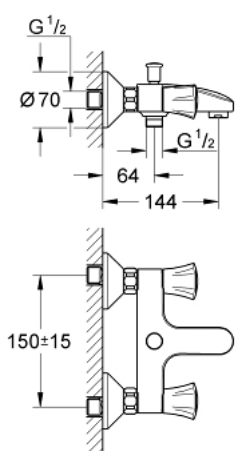

25 450 001 COSTA L СМЕСИТЕЛЬ ДЛЯ ВАННЫ, DN 15

ОПИСАНИЕ ПРОДУКТА

- Colour: хром
- настенный монтаж
- металлические рукоятки
- с теплоизоляцией
- привинчивающаяся
- вентиль GROHE Long-Life с резиновым уплотнением
- автоматический переключатель: ванна/душ
- аэратор
- скрытые S-образные эксцентрики
- GROHE LongLife Finish - стойкое долговечное покрытие

25 450 001 **COSTA L СМЕСИТЕЛЬ ДЛЯ ВАННЫ, DN 15**

ЗАПАСНЫЕ ЧАСТИ

- 1: Рычаг (Spare part-nr. 45994000)
- 1.1: Переходник-защелка (Spare part-nr. 0538600M)
- 2: Вентиль 1/2" (Spare part-nr. 07146000)
- 2.1: O-кольцо Ø6 x Ø2 (Spare part-nr. 0128300M)
- 2.2: O-кольцо Ø18,2 x Ø1,7 (Spare part-nr. 0392400M)
- 2.3: Уплотнение (Spare part-nr. 0529100M)
- 3: Резьбовое соединение
подключения 1/2" (Spare part-nr. 45044000)
- 4: S-образный эксцентрик (Spare part-nr. 12075000)
- 4.1: Уплотнение (Spare part-nr. 0138600M)
- 4.2: Розетка (Spare part-nr. 0221000M)
- 5: Кнопка переключателя (Spare part-nr. 65648000)
- 6: Переключатель (Spare part-nr. 65655000)
- 7: Обратный клапан (Spare part-nr. 08565000)
- 8: Аэратор (Spare part-nr. 13927000)
- 8: Аэратор (Spare part-nr. 13952000)
- 9: Удлинение 3/4", 20 мм (Spare part-nr. 0713000M)*
- 10: Винты для Costa/Avina (Spare part-nr. 48013000)*
- 11: Ключ (Spare part-nr. 19377000)*