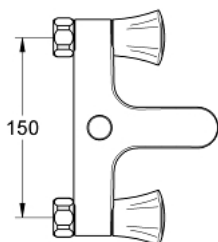

25 453 001 COSTA L СМЕСИТЕЛЬ ДЛЯ ВАННЫ, DN 15

ОПИСАНИЕ ПРОДУКТА

- Colour: хром
- настенный монтаж
- металлические рукоятки
- с теплоизоляцией
- привинчивающаяся
- вентиль GROHE Long-Life с резиновым уплотнением
- автоматический переключатель: ванна/душ
- аэратор
- без подключений
- GROHE LongLife Finish - стойкое долговечное покрытие

25 453 001 **COSTA L СМЕСИТЕЛЬ ДЛЯ ВАННЫ, DN 15**

ЗАПАСНЫЕ ЧАСТИ

- 1: Рычаг (Spare part-nr. 45994000)
- 1.1: Переходник-защелка (Spare part-nr. 0538600M)
- 2: Вентиль 1/2" (Spare part-nr. 07146000)
- 2.1: O-кольцо Ø6 x Ø2 (Spare part-nr. 0128300M)
- 2.2: O-кольцо Ø18,2 x Ø1,7 (Spare part-nr. 0392400M)
- 2.3: Уплотнение (Spare part-nr. 0529100M)
- 3: Резьбовое соединение
подключения 1/2" (Spare part-nr. 45044000)
- 4: Уплотнение (Spare part-nr. 0138600M)
- 5: Кнопка переключателя (Spare part-nr. 65648000)
- 6: Переключатель (Spare part-nr. 65655000)
- 7: Обратный клапан (Spare part-nr. 08565000)
- 7: Аэратор (Spare part-nr. 13927000)
- 8: Аэратор (Spare part-nr. 13952000)
- 9: Винты для Costa/Avina (Spare part-nr. 48013000)*
- 10: Ключ (Spare part-nr. 19377000)*