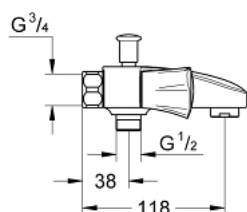

25 453 001 COSTA L СМЕСИТЕЛЬ ДЛЯ ВАННЫ, DN 15

ОПИСАНИЕ ПРОДУКТА

- Colour: хром
- настенный монтаж
- металлические рукоятки
- с теплоизоляцией
- привинчивающаяся
- вентиль GROHE Long-Life с резиновым уплотнением
- автоматический переключатель: ванна/душ
- аэратор
- без подключений
- GROHE LongLife Finish - стойкое долговечное покрытие

25 453 001 **COSTA L СМЕСИТЕЛЬ ДЛЯ ВАННЫ, DN 15**

ЗАПАСНЫЕ ЧАСТИ

- 1: Рычаг (Spare part-nr. 45994000)
- 1.1: Переходник-защелка (Spare part-nr. 0538600M)
- 2: Вентиль 1/2" (Spare part-nr. 07146000)
- 2.1: O-кольцо Ø6 x Ø2 (Spare part-nr. 0128300M)
- 2.2: O-кольцо Ø18,2 x Ø1,7 (Spare part-nr. 0392400M)
- 2.3: Уплотнение (Spare part-nr. 0529100M)
- 3: Резьбовое соединение
подключения 1/2" (Spare part-nr. 45044000)
- 4: Уплотнение (Spare part-nr. 0138600M)
- 5: Кнопка переключателя (Spare part-nr. 65648000)
- 6: Переключатель (Spare part-nr. 65655000)
- 7: Обратный клапан (Spare part-nr. 08565000)
- 7: Аэратор (Spare part-nr. 13927000)
- 8: Аэратор (Spare part-nr. 13952000)
- 9: Винты для Costa/Avina (Spare part-nr. 48013000)*
- 10: Ключ (Spare part-nr. 19377000)*