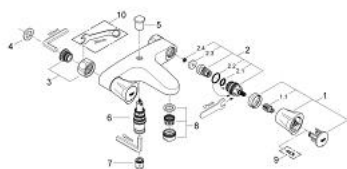

25 453 001 COSTA L СМЕСИТЕЛЬ ДЛЯ ВАННЫ, DN 15

ОПИСАНИЕ ПРОДУКТА

- Colour: хром
- настенный монтаж
- металлические рукоятки
- с теплоизоляцией
- привинчивающаяся
- вентиль GROHE Long-Life с резиновым уплотнением
- автоматический переключатель: ванна/душ
- аэратор
- без подключений
- GROHE LongLife Finish - стойкое долговечное покрытие

25 453 001 **COSTA L СМЕСИТЕЛЬ ДЛЯ ВАННЫ, DN 15**

ЗАПАСНЫЕ ЧАСТИ

- 1: Рычаг (Spare part-nr. 45994000)
- 1.1: Переходник-защелка (Spare part-nr. 0538600M)
- 2: Вентиль 1/2" (Spare part-nr. 07146000)
- 2.1: O-кольцо Ø6 x Ø2 (Spare part-nr. 0128300M)
- 2.2: O-кольцо Ø18,2 x Ø1,7 (Spare part-nr. 0392400M)
- 2.3: Уплотнение (Spare part-nr. 0529100M)
- 3: Резьбовое соединение
подключения 1/2" (Spare part-nr. 45044000)
- 4: Уплотнение (Spare part-nr. 0138600M)
- 5: Кнопка переключателя (Spare part-nr. 65648000)
- 6: Переключатель (Spare part-nr. 65655000)
- 7: Обратный клапан (Spare part-nr. 08565000)
- 7: Аэратор (Spare part-nr. 13927000)
- 8: Аэратор (Spare part-nr. 13952000)
- 9: Винты для Costa/Avina (Spare part-nr. 48013000)*
- 10: Ключ (Spare part-nr. 19377000)*