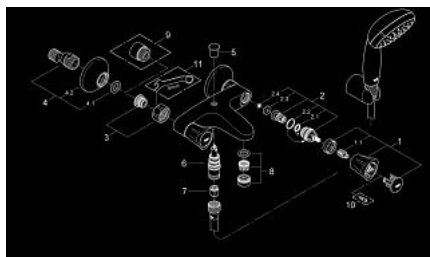

25 460 10A COSTA L СМЕСИТЕЛЬ ДЛЯ ВАННЫ, DN 15

ОПИСАНИЕ ПРОДУКТА

- Colour: хром
- настенный монтаж
- металлические рукоятки
- с теплоизоляцией
- привинчивающаяся
- вентиль GROHE Long-Life с резиновым уплотнением
- автоматический переключатель: ванна/душ
- аэратор
- скрытые S-образные эксцентрики
- с комплектом для душа
- в комплект входят:
 - ручной душ Tempesta 100, один вид струи, 9,5 л/мин (27 923)
 - настенный держатель ручного душа (28 605)
 - душевой шланг Relexaflex 1500 мм 1/2" x 1/2" (28 151)
 - GROHE LongLife Finish - стойкое долговечное покрытие

25 460 10A COSTA L СМЕСИТЕЛЬ ДЛЯ ВАННЫ, DN 15

ЗАПАСНЫЕ ЧАСТИ

- 1: Рычаг (Spare part-nr. 45994000)
 - 1.1: Переходник-защелка (Spare part-nr. 0538600M)
 - 2: Вентиль 1/2" (Spare part-nr. 07146000)
 - 2.1: O-кольцо $\varnothing 6 \times \varnothing 2$ (Spare part-nr. 0128300M)
 - 2.2: O-кольцо $\varnothing 18,2 \times \varnothing 1,7$ (Spare part-nr. 0392400M)
 - 2.3: Уплотнение (Spare part-nr. 0529100M)
 - 3: Резьбовое соединение
подключения 1/2" (Spare part-nr. 45044000)
 - 4: S-образный эксцентрик (Spare part-nr. 12075000)
 - 4.1: Уплотнение (Spare part-nr. 0138600M)
 - 4.2: Розетка (Spare part-nr. 0221000M)
 - 5: Кнопка переключателя (Spare part-nr. 65648000)
 - 6: Переключатель (Spare part-nr. 65655000)
 - 7: Обратный клапан (Spare part-nr. 08565000)
 - 8: Аэратор (Spare part-nr. 13952000)
 - 9: Удлинение 3/4", 20 мм (Spare part-nr. 0713000M)*
 - 10: Винты для Costa/Avina (Spare part-nr. 48013000)*
 - 11: Ключ (Spare part-nr. 19377000)*
- * Optional accessories