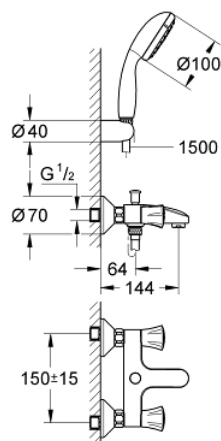

25 460 10A COSTA L СМЕСИТЕЛЬ ДЛЯ ВАННЫ, DN 15

ОПИСАНИЕ ПРОДУКТА

- Colour: хром
- настенный монтаж
- металлические рукоятки
- с теплоизоляцией
- привинчивающаяся
- вентиль GROHE Long-Life с резиновым уплотнением
- автоматический переключатель: ванна/душ
- аэратор
- скрытые S-образные эксцентрики
- с комплектом для душа
- в комплект входят:
 - ручной душ Tempesta 100, один вид струи, 9,5 л/мин (27 923)
 - настенный держатель ручного душа (28 605)
 - душевой шланг Relexaflex 1500 мм 1/2" x 1/2" (28 151)
 - GROHE LongLife Finish - стойкое долговечное покрытие

25 460 10A COSTA L СМЕСИТЕЛЬ ДЛЯ ВАННЫ, DN 15

ЗАПАСНЫЕ ЧАСТИ

- 1: Рычаг (Spare part-nr. 45994000)
 - 1.1: Переходник-защелка (Spare part-nr. 0538600M)
 - 2: Вентиль 1/2" (Spare part-nr. 07146000)
 - 2.1: O-кольцо $\varnothing 6 \times \varnothing 2$ (Spare part-nr. 0128300M)
 - 2.2: O-кольцо $\varnothing 18,2 \times \varnothing 1,7$ (Spare part-nr. 0392400M)
 - 2.3: Уплотнение (Spare part-nr. 0529100M)
 - 3: Резьбовое соединение
подключения 1/2" (Spare part-nr. 45044000)
 - 4: S-образный эксцентрик (Spare part-nr. 12075000)
 - 4.1: Уплотнение (Spare part-nr. 0138600M)
 - 4.2: Розетка (Spare part-nr. 0221000M)
 - 5: Кнопка переключателя (Spare part-nr. 65648000)
 - 6: Переключатель (Spare part-nr. 65655000)
 - 7: Обратный клапан (Spare part-nr. 08565000)
 - 8: Аэратор (Spare part-nr. 13952000)
 - 9: Удлинение 3/4", 20 мм (Spare part-nr. 0713000M)*
 - 10: Винты для Costa/Avina (Spare part-nr. 48013000)*
 - 11: Ключ (Spare part-nr. 19377000)*
- * Optional accessories