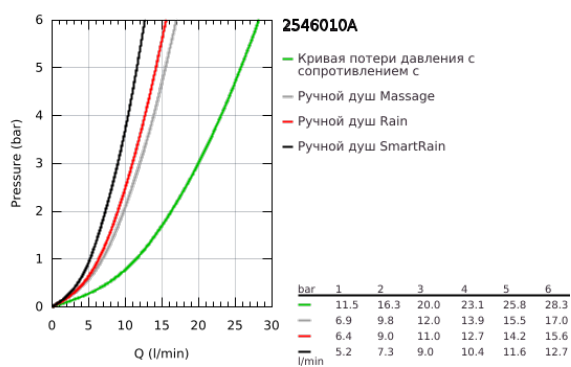

25 460 10A COSTA L СМЕСИТЕЛЬ ДЛЯ ВАННЫ, DN 15

ОПИСАНИЕ ПРОДУКТА

- Colour: хром
- настенный монтаж
- металлические рукоятки
- с теплоизоляцией
- привинчивающаяся
- вентиль GROHE Long-Life с резиновым уплотнением
- автоматический переключатель: ванна/душ
- аэратор
- скрытые S-образные эксцентрики
- с комплектом для душа
- в комплект входят:
 - ручной душ Tempesta 100, один вид струи, 9,5 л/мин (27 923)
 - настенный держатель ручного душа (28 605)
 - душевой шланг Relexaflex 1500 мм 1/2" x 1/2" (28 151)
 - GROHE LongLife Finish - стойкое долговечное покрытие