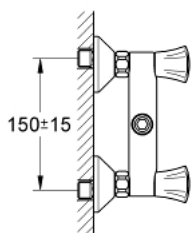

26 009 001 COSTA L СМЕСИТЕЛЬ ДЛЯ ДУША, DN 15

ОПИСАНИЕ ПРОДУКТА

- Colour: хром
- настенный монтаж
- с теплоизоляцией
- металлические рукоятки
- привинчивающаяся
- вентиль GROHE Long-Life с резиновым уплотнением
- отвод для душа сверху 3/4"
- скрытые S-образные эксцентрики
- GROHE LongLife Finish - стойкое долговечное покрытие

26 009 001 COSTA L СМЕСИТЕЛЬ ДЛЯ ДУША, DN 15

ЗАПАСНЫЕ ЧАСТИ

- 1: Рычаг (Spare part-nr. 45994000)
 - 1.1: Переходник-защелка (Spare part-nr. 0538600M)
 - 2: Вентиль 1/2" (Spare part-nr. 07146000)
 - 2.1: O-кольцо $\varnothing 6 \times \varnothing 2$ (Spare part-nr. 0128300M)
 - 2.2: O-кольцо $\varnothing 18,2 \times \varnothing 1,7$ (Spare part-nr. 0392400M)
 - 2.3: Уплотнение (Spare part-nr. 0529100M)
 - 3: Резьбовое соединение
подключения 1/2" (Spare part-nr. 45044000)
 - 4: S-образный эксцентрик (Spare part-nr. 12075000)
 - 4.1: Уплотнение (Spare part-nr. 0138600M)
 - 4.2: Розетка (Spare part-nr. 0221000M)
 - 5: Подсоединительный ниппель (Spare part-nr. 45332000)
 - 6: Удлинение 3/4", 20 мм (Spare part-nr. 0713000M)*
 - 7: Винты для Costa/Avina (Spare part-nr. 48013000)*
 - 8: Ключ (Spare part-nr. 19377000)*
- * Optional accessories