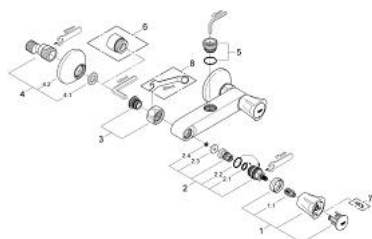

26 009 001 COSTA L СМЕСИТЕЛЬ ДЛЯ ДУША, DN 15

ОПИСАНИЕ ПРОДУКТА

- Colour: хром
- настенный монтаж
- с теплоизоляцией
- металлические рукоятки
- привинчивающаяся
- вентиль GROHE Long-Life с резиновым уплотнением
- отвод для душа сверху 3/4"
- скрытые S-образные эксцентрики
- GROHE LongLife Finish - стойкое долговечное покрытие

26 009 001 COSTA L СМЕСИТЕЛЬ ДЛЯ ДУША, DN 15

ЗАПАСНЫЕ ЧАСТИ

- 1: Рычаг (Spare part-nr. 45994000)
 - 1.1: Переходник-защелка (Spare part-nr. 0538600M)
 - 2: Вентиль 1/2" (Spare part-nr. 07146000)
 - 2.1: O-кольцо $\varnothing 6 \times \varnothing 2$ (Spare part-nr. 0128300M)
 - 2.2: O-кольцо $\varnothing 18,2 \times \varnothing 1,7$ (Spare part-nr. 0392400M)
 - 2.3: Уплотнение (Spare part-nr. 0529100M)
 - 3: Резьбовое соединение
подключения 1/2" (Spare part-nr. 45044000)
 - 4: S-образный эксцентрик (Spare part-nr. 12075000)
 - 4.1: Уплотнение (Spare part-nr. 0138600M)
 - 4.2: Розетка (Spare part-nr. 0221000M)
 - 5: Подсоединительный ниппель (Spare part-nr. 45332000)
 - 6: Удлинение 3/4", 20 мм (Spare part-nr. 0713000M)*
 - 7: Винты для Costa/Avina (Spare part-nr. 48013000)*
 - 8: Ключ (Spare part-nr. 19377000)*
- * Optional accessories