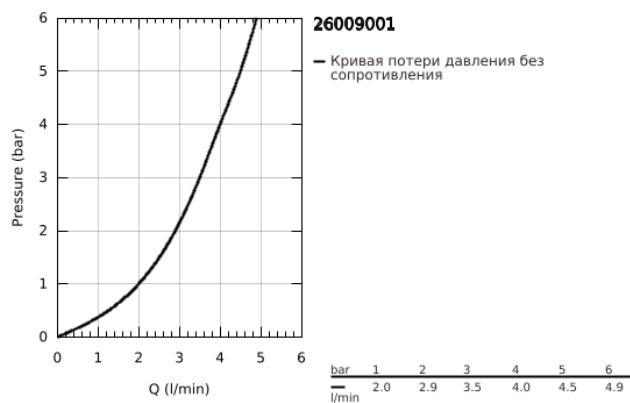

26 009 001 COSTA L СМЕСИТЕЛЬ ДЛЯ ДУША, DN 15

ОПИСАНИЕ ПРОДУКТА

- Colour: хром
- настенный монтаж
- с теплоизоляцией
- металлические рукоятки
- привинчивающаяся
- вентиль GROHE Long-Life с резиновым уплотнением
- отвод для душа сверху 3/4"
- скрытые S-образные эксцентрики
- GROHE LongLife Finish - стойкое долговечное покрытие