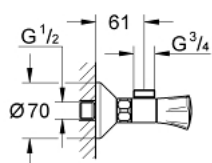

26 009 001 COSTA L СМЕСИТЕЛЬ ДЛЯ ДУША, DN 15

ОПИСАНИЕ ПРОДУКТА

- Colour: хром
- настенный монтаж
- с теплоизоляцией
- металлические рукоятки
- привинчивающаяся
- вентиль GROHE Long-Life с резиновым уплотнением
- отвод для душа сверху 3/4"
- скрытые S-образные эксцентрики
- GROHE LongLife Finish - стойкое долговечное покрытие

26 009 001 COSTA L СМЕСИТЕЛЬ ДЛЯ ДУША, DN 15

ЗАПАСНЫЕ ЧАСТИ

- 1: Рычаг (Spare part-nr. 45994000)
 - 1.1: Переходник-защелка (Spare part-nr. 0538600M)
 - 2: Вентиль 1/2" (Spare part-nr. 07146000)
 - 2.1: O-кольцо $\varnothing 6 \times \varnothing 2$ (Spare part-nr. 0128300M)
 - 2.2: O-кольцо $\varnothing 18,2 \times \varnothing 1,7$ (Spare part-nr. 0392400M)
 - 2.3: Уплотнение (Spare part-nr. 0529100M)
 - 3: Резьбовое соединение
подключения 1/2" (Spare part-nr. 45044000)
 - 4: S-образный эксцентрик (Spare part-nr. 12075000)
 - 4.1: Уплотнение (Spare part-nr. 0138600M)
 - 4.2: Розетка (Spare part-nr. 0221000M)
 - 5: Подсоединительный ниппель (Spare part-nr. 45332000)
 - 6: Удлинение 3/4", 20 мм (Spare part-nr. 0713000M)*
 - 7: Винты для Costa/Avina (Spare part-nr. 48013000)*
 - 8: Ключ (Spare part-nr. 19377000)*
- * Optional accessories