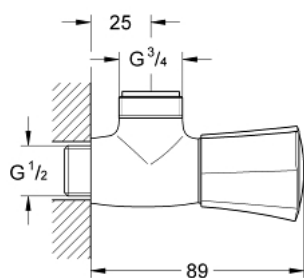

## 26 010 001 COSTA L НАСТЕННЫЙ ВЕНТИЛЬ ДЛЯ ДУША, DN 15

### ОПИСАНИЕ ПРОДУКТА

- Colour: хром
- настенный монтаж
- металлическая рукоятка
- с теплоизоляцией
- маркировка: синяя
- вентиль GROHE Long-Life с резиновым уплотнением
- отвод для душа 3/4"
- GROHE LongLife Finish - стойкое долговечное покрытие

### ЗАПАСНЫЕ ЧАСТИ

- 1: Рычаг (Spare part-nr. 45994000)
  - 1.1: Переходник-защелка (Spare part-nr. 0538600M)
  - 2: Вентиль 1/2" (Spare part-nr. 07146000)
  - 2.1: O-кольцо Ø6 x Ø2 (Spare part-nr. 0128300M)
  - 2.2: O-кольцо Ø18,2 x Ø1,7 (Spare part-nr. 0392400M)
  - 2.3: Уплотнение (Spare part-nr. 0529100M)
  - 3: Винты для Costa/Avina (Spare part-nr. 48013000)\*
- \* Optional accessories