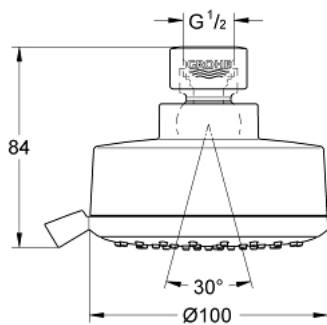

## 26 043 001 TEMPESTA COSMOPOLITAN 100 ВЕРХНИЙ ДУШ С 4 РЕЖИМАМИ

### ОПИСАНИЕ ПРОДУКТА

- Colour: хром
- Режимы струи: GROHE Rain O<sup>2</sup>, Rain, Massage, Jet
- максимальный расход (при давлении 3 бара): 6,5 л/мин
- шаровый шарнир +/- 15° вращающийся
- резьбовое соединение 1/2"
- GROHE EcoJoy Технология совершенного потока при уменьшенном расходе воды
- GROHE DreamSpray превосходный поток воды
- GROHE LongLife Finish - стойкое долговечное покрытие
- GROHE SpeedClean система против известковых отложений
- Inner WaterGuide - внутренняя изоляция потока воды
- может использоваться с проточным водонагревателем
- минимальное давление 1,0 бар

### ЗАПАСНЫЕ ЧАСТИ

1: Уплотнение Ø18,5 x Ø12 x 2 (Spare part-nr. 0138900M)

2: Сетка (Spare part-nr. 48007000)