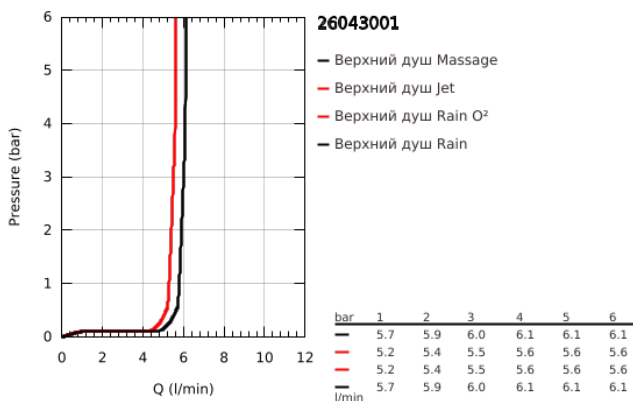

## 26 043 001 TEMPESTA COSMOPOLITAN 100 ВЕРХНИЙ ДУШ С 4 РЕЖИМАМИ

### ОПИСАНИЕ ПРОДУКТА

- Colour: хром
- Режимы струи: GROHE Rain O<sup>2</sup>, Rain, Massage, Jet
- максимальный расход (при давлении 3 бара): 6,5 л/мин
- шаровый шарнир +/- 15° вращающийся
- резьбовое соединение 1/2"
- GROHE EcoJoy Технология совершенного потока при уменьшенном расходе воды
- GROHE DreamSpray превосходный поток воды
- GROHE LongLife Finish - стойкое долговечное покрытие
- GROHE SpeedClean система против известковых отложений
- Inner WaterGuide - внутренняя изоляция потока воды
- может использоваться с проточным водонагревателем
- минимальное давление 1,0 бар

## 26 043 001 **TEMPESTA COSMOPOLITAN 100 ВЕРХНИЙ ДУШ С 4 РЕЖИМАМИ**