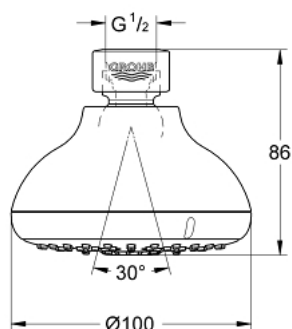

26 044 001 ТЕМПЕСТА 100 ВЕРХНИЙ ДУШ С 4 РЕЖИМАМИ

ОПИСАНИЕ ПРОДУКТА

- Colour: хром
- Режимы струи: GROHE Rain O², Rain, Massage, Jet
- максимальный расход (при давлении 3 бара): 6,5 л/мин
- шаровый шарнир +/- 15° вращающийся
- резьбовое соединение 1/2"
- GROHE EcoJoy Технология совершенного потока при уменьшенном расходе воды
- GROHE DreamSpray превосходный поток воды
- GROHE LongLife Finish - стойкое долговечное покрытие
- GROHE SpeedClean система против известковых отложений
- Inner WaterGuide - внутренняя изоляция потока воды
- может использоваться с проточным водонагревателем
- максимальный напор воды 6.6 л/мин
- минимальное давление 1,0 бар