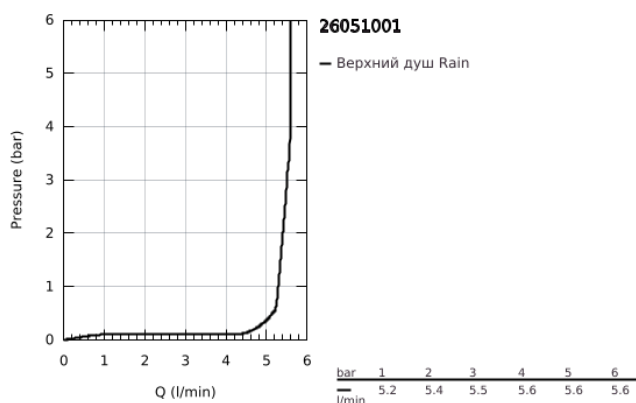

26 051 001 TEMPESTA COSMOPOLITAN 100 ВЕРХНИЙ ДУШ С ОДИМ РЕЖИМОМ

ОПИСАНИЕ ПРОДУКТА

- Colour: хром
- душевая струя Rain
- максимальный расход (при давлении 3 бара): 5,5 л/мин
- шаровый шарнир +/- 15° вращающийся
- резьбовое соединение 1/2"
- GROHE EcoJoy Технология совершенного потока при уменьшенном расходе воды
- GROHE DreamSpray превосходный поток воды
- GROHE LongLife Finish - стойкое долговечное покрытие
- GROHE SpeedClean система против известковых отложений
- Inner WaterGuide - внутренняя изоляция потока воды
- может использоваться с проточным водонагревателем

26 051 001 **TEMPESTA COSMOPOLITAN 100 ВЕРХНИЙ ДУШ С ОДНИМ РЕЖИМОМ**

ЗАПАСНЫЕ ЧАСТИ

1: Уплотнение Ø18,5 x Ø12 x 2 (Spare part-nr. 0138900M)

2: Сетка (Spare part-nr. 48007000)