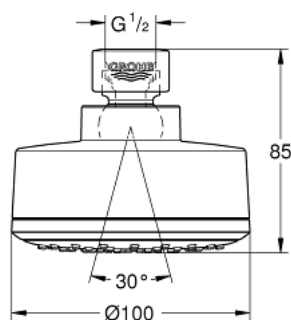

26 051 001 TEMPESTA COSMOPOLITAN 100 ВЕРХНИЙ ДУШ С ОДИМ РЕЖИМОМ

ОПИСАНИЕ ПРОДУКТА

- Colour: хром
- душевая струя Rain
- максимальный расход (при давлении 3 бара): 5,5 л/мин
- шаровый шарнир +/- 15° вращающийся
- резьбовое соединение 1/2"
- GROHE EcoJoy Технология совершенного потока при уменьшенном расходе воды
- GROHE DreamSpray превосходный поток воды
- GROHE LongLife Finish - стойкое долговечное покрытие
- GROHE SpeedClean система против известковых отложений
- Inner WaterGuide - внутренняя изоляция потока воды
- может использоваться с проточным водонагревателем

26 051 001 **TEMPESTA COSMOPOLITAN 100 ВЕРХНИЙ ДУШ С ОДНИМ РЕЖИМОМ**

ЗАПАСНЫЕ ЧАСТИ

1: Уплотнение Ø18,5 x Ø12 x 2 (Spare part-nr. 0138900M)

2: Сетка (Spare part-nr. 48007000)