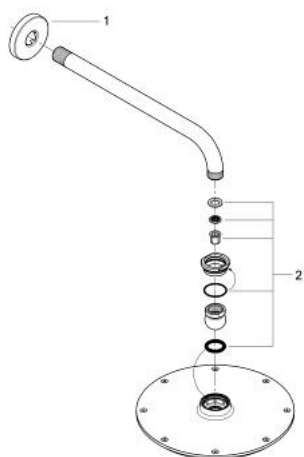

26 052 000 RAINSHOWER COSMOPOLITAN 210 ВЕРХНИЙ ДУШ С ДУШЕВЫМ КРОНШТЕЙНОМ 286 ММ, 1 РЕЖИМ СТРУИ

ОПИСАНИЕ ПРОДУКТА

- Colour: хром
- в комплект входят:
- Rainshower Cosmopolitan Верхний душ 210 (28 368 000)
- душевая струя Rain
- максимальный расход (при давлении 3 бара): 16,5 л/мин
- Rainshower Душевой кронштейн 286 мм (28 576 000)
- GROHE DreamSpray превосходный поток воды
- GROHE LongLife Finish - стойкое долговечное покрытие
- GROHE SpeedClean система против известковых отложений
- может использоваться с проточным водонагревателем
- нормальная струя при давлении от 0,5 бар

26 052 000 **RAINSHOWER COSMOPOLITAN 210 ВЕРХНИЙ ДУШ С ДУШЕВЫМ
КРОНШТЕЙНОМ 286 ММ, 1 РЕЖИМ СТРУИ**

ЗАПАСНЫЕ ЧАСТИ

1: Розетка (Spare part-nr. 11741000)

2: Комплект запчастей (Spare part-nr. 45933000)