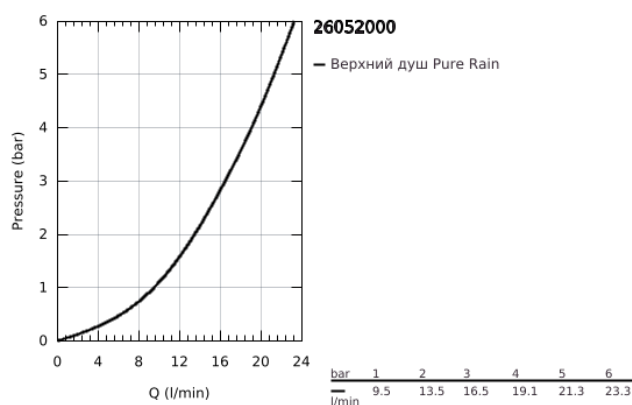

26 052 000 RAINSHOWER COSMOPOLITAN 210 ВЕРХНИЙ ДУШ С ДУШЕВЫМ КРОНШТЕЙНОМ 286 ММ, 1 РЕЖИМ СТРУИ

ОПИСАНИЕ ПРОДУКТА

- Colour: хром
- в комплект входят:
- Rainshower Cosmopolitan Верхний душ 210 (28 368 000)
- душевая струя Rain
- максимальный расход (при давлении 3 бара): 16,5 л/мин
- Rainshower Душевой кронштейн 286 мм (28 576 000)
- GROHE DreamSpray превосходный поток воды
- GROHE LongLife Finish - стойкое долговечное покрытие
- GROHE SpeedClean система против известковых отложений
- может использоваться с проточным водонагревателем
- нормальная струя при давлении от 0,5 бар

26 052 000 **RAINSHOWER COSMOPOLITAN 210 ВЕРХНИЙ ДУШ С ДУШЕВЫМ
КРОНШТЕЙНОМ 286 ММ, 1 РЕЖИМ СТРУИ**

ЗАПАСНЫЕ ЧАСТИ

1: Розетка (Spare part-nr. 11741000)

2: Комплект запчастей (Spare part-nr. 45933000)