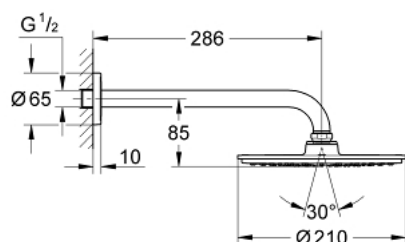

26 052 000 RAINSHOWER COSMOPOLITAN 210 ВЕРХНИЙ ДУШ С ДУШЕВЫМ КРОНШТЕЙНОМ 286 ММ, 1 РЕЖИМ СТРУИ

ОПИСАНИЕ ПРОДУКТА

- Colour: хром
- в комплект входят:
- Rainshower Cosmopolitan Верхний душ 210 (28 368 000)
- душевая струя Rain
- максимальный расход (при давлении 3 бара): 16,5 л/мин
- Rainshower Душевой кронштейн 286 мм (28 576 000)
- GROHE DreamSpray превосходный поток воды
- GROHE LongLife Finish - стойкое долговечное покрытие
- GROHE SpeedClean система против известковых отложений
- может использоваться с проточным водонагревателем
- нормальная струя при давлении от 0,5 бар

26 052 000 **RAINSHOWER COSMOPOLITAN 210 ВЕРХНИЙ ДУШ С ДУШЕВЫМ
КРОНШТЕЙНОМ 286 ММ, 1 РЕЖИМ СТРУИ**

ЗАПАСНЫЕ ЧАСТИ

1: Розетка (Spare part-nr. 11741000)

2: Комплект запчастей (Spare part-nr. 45933000)